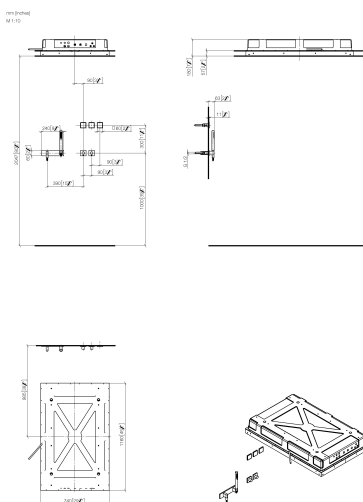

Для данного артикула требуются комплектующие.

Душ - Sensory Sky

SENSORY SKY^{ATT} Luxury Shower - Нержавеющая сталь сатинированная / платина

Артикульный номер: 41 260 979-89

размерный чертеж

Все величины в мм / дюймах = мм x 0,0394