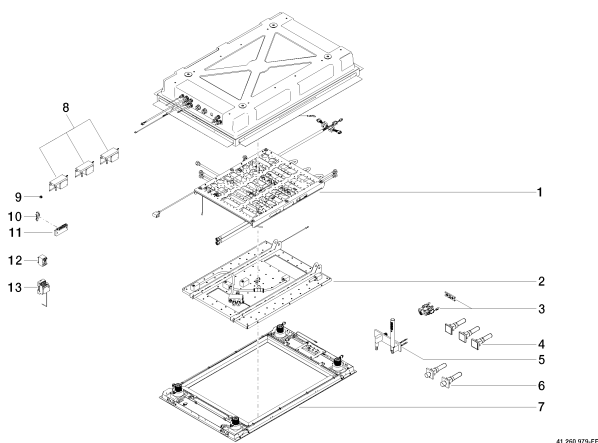

Душ - Sensory Sky

SENSORY SKY^{ATT} Luxury Shower - Нержавеющая сталь сатинированная / платина

Артикульный номер: 41 260 979-89

Спецификация запасных частей

№	Артикульный №	Наименование	Расходуемое кол-во
1	90 17 20 186 00 90	SENSORY SKY ^{ATT} Блок управления 860 x 600 x 90 мм -	1
2	04 11 02 146 00-86	Душевая лейка 708 x 824 x 81 мм - нержавеющая сталь бархатная	1
3	35 315 970 90	eVALVE электронный клапан -	3
4	04 27 98 026 06-06	Элемент управления 138 x 88 x 90 мм - платина матовая	3
5	27 818 979-06	Душевой гарнитур со шлангом с накладной панелью - платина матовая	1
6	04 20 97 059 01-06	Элемент управления 140 x 95 x 90 мм - платина матовая	2
7	04 11 02 142 02-86	Светильник 150 x 85 x 135 мм - нержавеющая сталь бархатная	1
8	04 10 01 127 00 90	Блок управления -	1
9	09 10 01 051 90	Кабельная проводка 16 x 11 x 14 мм -	1
10	90 17 58 017 00 90	Крепление 43 x 7 x 11 мм -	3
11	04 10 01 129 00 90	Блок управления -	1
12	09 10 01 148 90	Питание 62 x 35 x 50 мм -	1
13	09 10 01 152 90	Питание 54 x 90 x 62 мм -	1