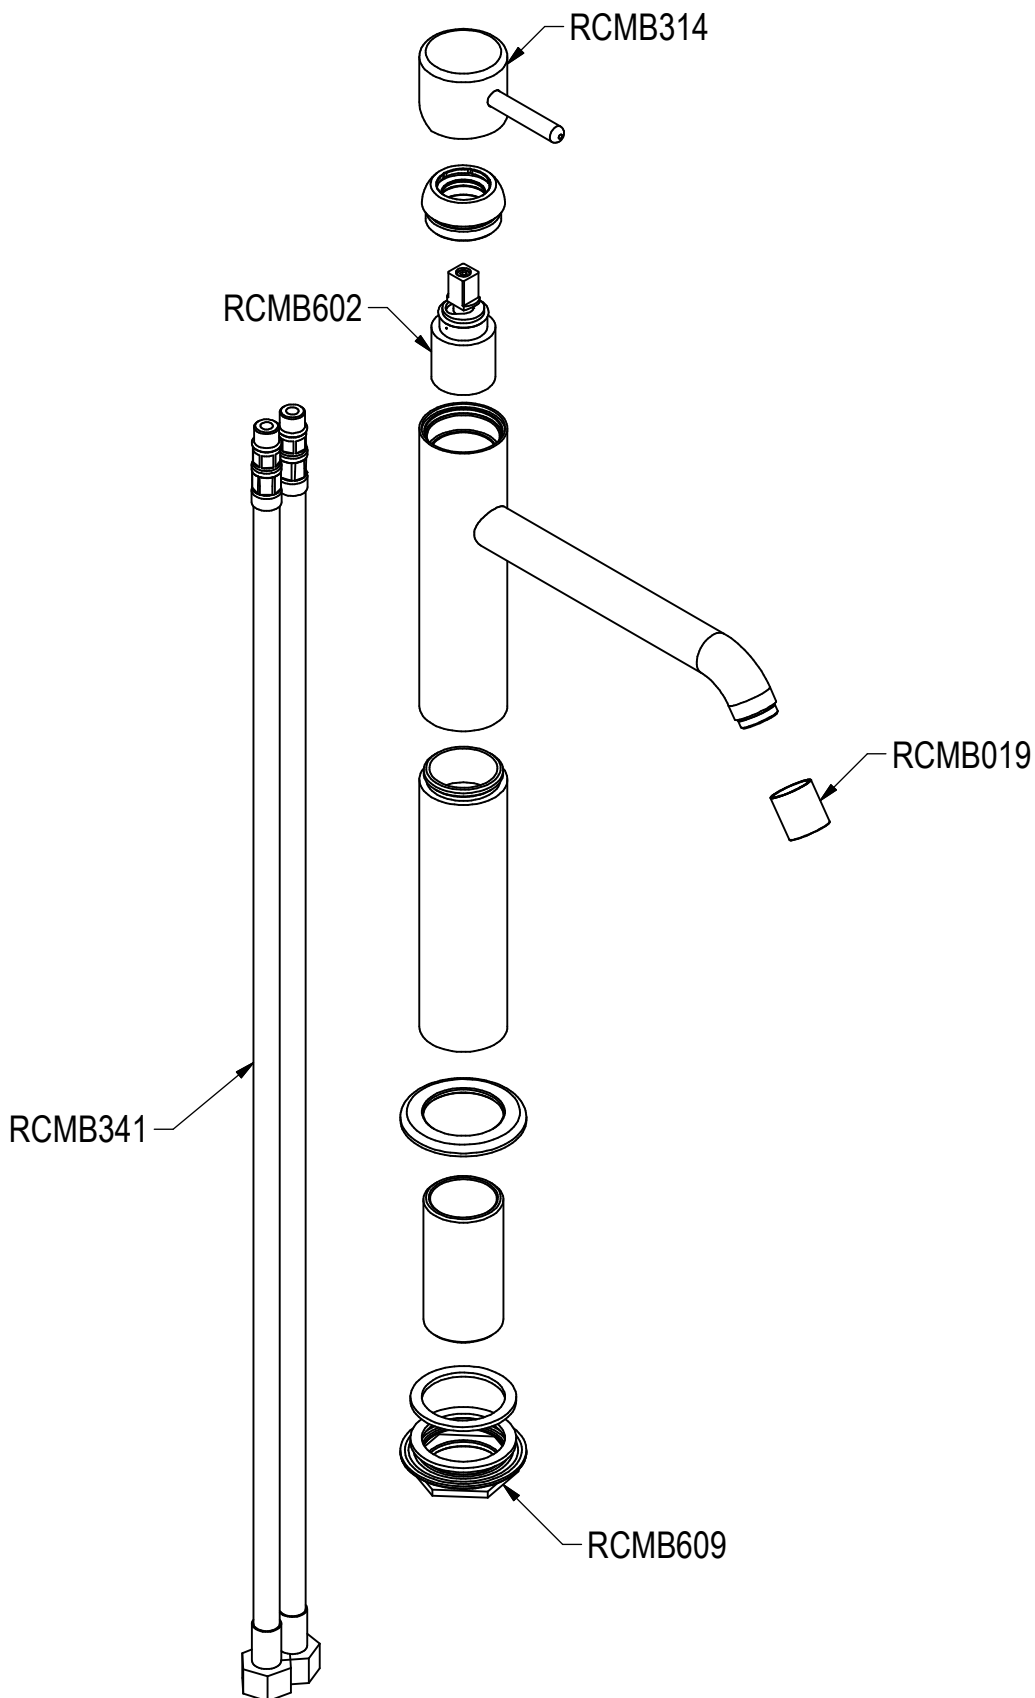

SCHEDA TECNICA / TECHNICAL DATA

RUBINETTERIE RITMONIO S.R.L. si riserva tutti i diritti connessi con il presente documento e con l'oggetto o la materia ivi rappresentati con divieto di riprodurlo, utilizzarlo o renderlo accessibile a terzi in assenza di previa autorizzazione. Disegno CAD non modificabile a mano

Ritmonio

Living a quality experience.

13019 VARALLO - (VC) - ITALY

SERIE	REVERSO	CODICE	Q0BA6025	DATA EMISSIONE	09/03/16
DENOMINAZIONE	Miscelatore monocomando sopra piano per lavabo Exposed single lever basin mixer				
REVISIONE	/	EMESSO	BOTTA F.	APPROVATO	GIUSTO C.