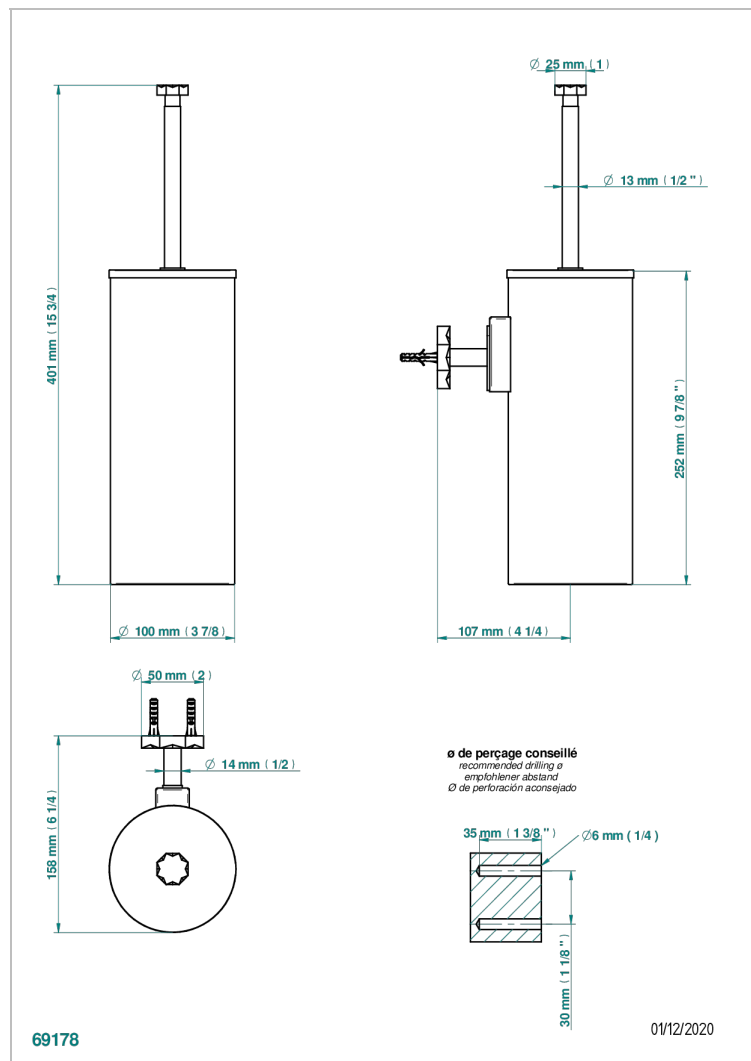

NIHAL PORCELAINÉ NOIRE

U2P-4720C

Стакан настенный и щётка для унитаза с крышкой

THG®
PARIS

ХАРАКТЕРИСТИКИ

- Nihal porcelaine noire
- Стакан настенный и щётка для унитаза с крышкой

ДОСТУПНЫЕ ВАРИАНТЫ ПОКРЫТИЙ

Blush PVD - H62
Graphite PVD - H64
Matt Umber PVD - H67
Matt blush PVD - H60
Matt graphite PVD - H65
Umber PVD - H66

Аранья (чёрный никель) - D24
Бронза - D01
Золото - F01
Матовая красная старинная медь - H07
Матовое золото - F07
Матовое светлое золото - F31

Матовый никель - C01
Матовый хром - C02
Никель - B01
Покрытие PVD бронза - F33
Покрытие PVD золотистый цвет - H52
Покрытие PVD латунь - H49

Покрытие PVD матовая бронза - F34
Покрытие PVD матовая латунь - H50
Покрытие PVD матовый золотистый - H53
Покрытие PVD матовый никель - H56
Покрытие PVD никель - H55
Розовое золото - F27

Сатинированное золото - F03
Сатинированный хром - C03
Светлое золото - F30
Серебро с родием - F18
Состаренный никель - H28
Старинное серебро - H03