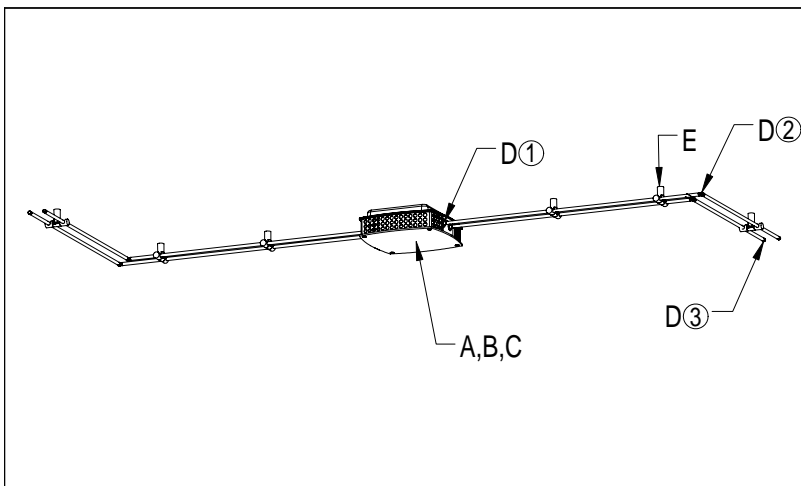

Safety Instructions

0,1,2,3,4,5b,6,7,8,9,10,
11,12,13,14,15,16,17,
20,21,22,23,24

Info Hotline **+49 (0) 5041 998 389**
Mon. - Do. 7⁰⁰ - 20⁰⁰
Fr. 7⁰⁰ - 17⁰⁰

Paulmann Licht GmbH
31832 Springe / Germany
www.paulmann.com

Art.-Nr.:
97226

(+MA 173)

PDG 07/09

P1	=	P2	✓
3X35W	=	3X35W	
5X20W	=	5X20W	

P1	≠	P2	✗
2X35W	≠	4X35W	
3X20W	≠	7X20W	
0W	≠	210W	