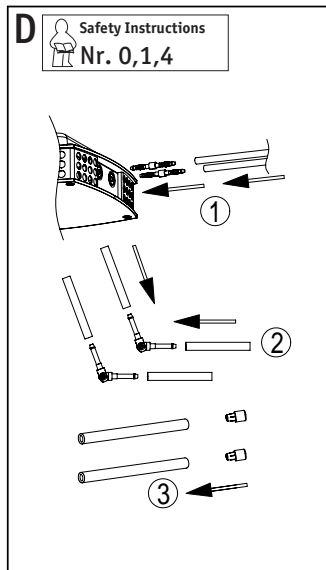

Safety Instructions

0,1,2,3,4,5b,6,7,8,9,10,
11,12,13,14,15,16,17,
20,21,22,23,24

Info Hotline **+49 (0) 5041 998 389**
Mon. - Do. 7⁰⁰ - 20⁰⁰
Fr. 7⁰⁰ - 17⁰⁰

Paulmann Licht GmbH
31832 Springe / Germany
www.paulmann.com

Art.-Nr.:
97226

(+MA 173)

PDG 07/09

P1	=	P2	✓
3X35W	=	3X35W	
5X20W	=	5X20W	

P1	≠	P2	✗
2X35W	≠	4X35W	
3X20W	≠	7X20W	
0W	≠	210W	