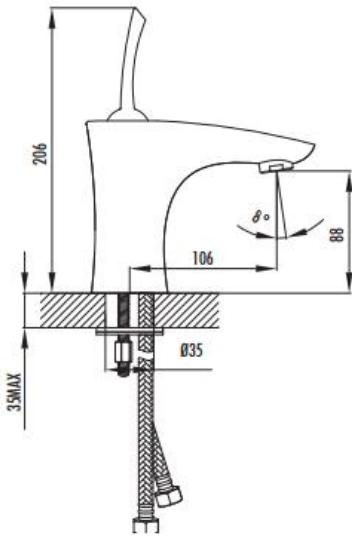

TEKNİK ÇİZİM