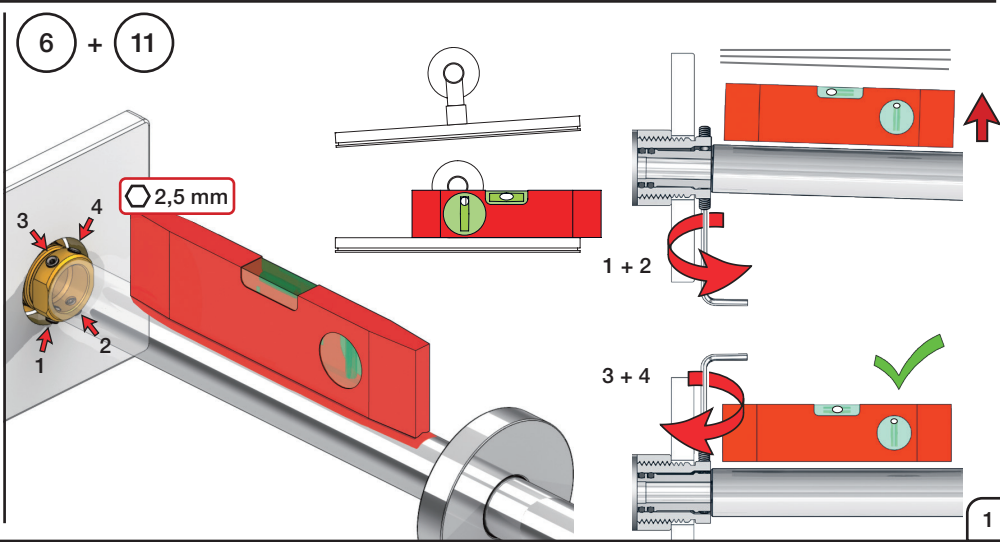

Fitting instruction  
 Montageanleitung  
 Monteringsvejledning  
 Monteringsvægledning  
 Montageanleitung  
 Manuel de montage

Data	Bar:	1	2	3	4	5
	(l/min)	12	18	22	25	29
	(Gal/min)	3.4	4.8	5.8	6.6	7.7
Max. 65°C. 150°F						

**VR161 - 060, 060A:**  
 VR161K: 1.8 Gal/min - 7 l/min  
 VR161D: 2.5 Gal/min - 9 l/min  
 VR161F: 3.7 Gal/min - 14 l/min

3 + 10

**060:**  
 1 - 6 + 11

**060A:**  
 7 - 11

T: VR2219	T: VR648	Y	
3 - 15 mm	3 - 19 mm	110 - 98 mm	Std.
15 - 25 mm	17 - 28 mm	98 - 88 mm	+10
25 - 35 mm	27 - 38 mm	88 - 78 mm	+20
35 - 45 mm	37 - 48 mm	78 - 68 mm	+30
45 - 55 mm	47 - 58 mm	68 - 58 mm	+40
55 - 65 mm	57 - 68 mm	58 - 48 mm	+50