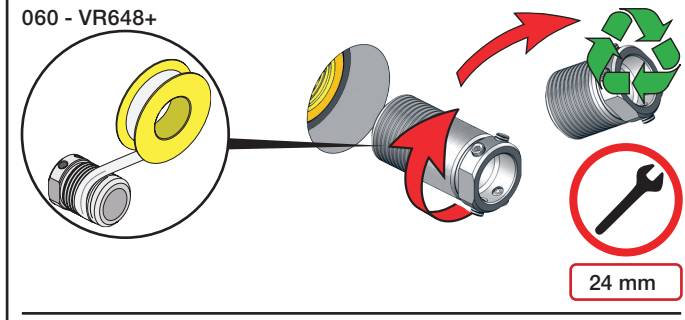

**VR161 - 060, 060A:**  
 VR161K: 1.8 Gal/min - 7 l/min  
 VR161D: 2.5 Gal/min - 9 l/min  
 VR161F: 3.7 Gal/min - 14 l/min

3 + 10

**060:**  
 1 - 6 + 11

**060A:**  
 7 - 11

T: VR2219	T: VR648	Y	
3 - 15 mm	3 - 19 mm	110 - 98 mm	Std.
15 - 25 mm	17 - 28 mm	98 - 88 mm	+10
25 - 35 mm	27 - 38 mm	88 - 78 mm	+20
35 - 45 mm	37 - 48 mm	78 - 68 mm	+30
45 - 55 mm	47 - 58 mm	68 - 58 mm	+40
55 - 65 mm	57 - 68 mm	58 - 48 mm	+50