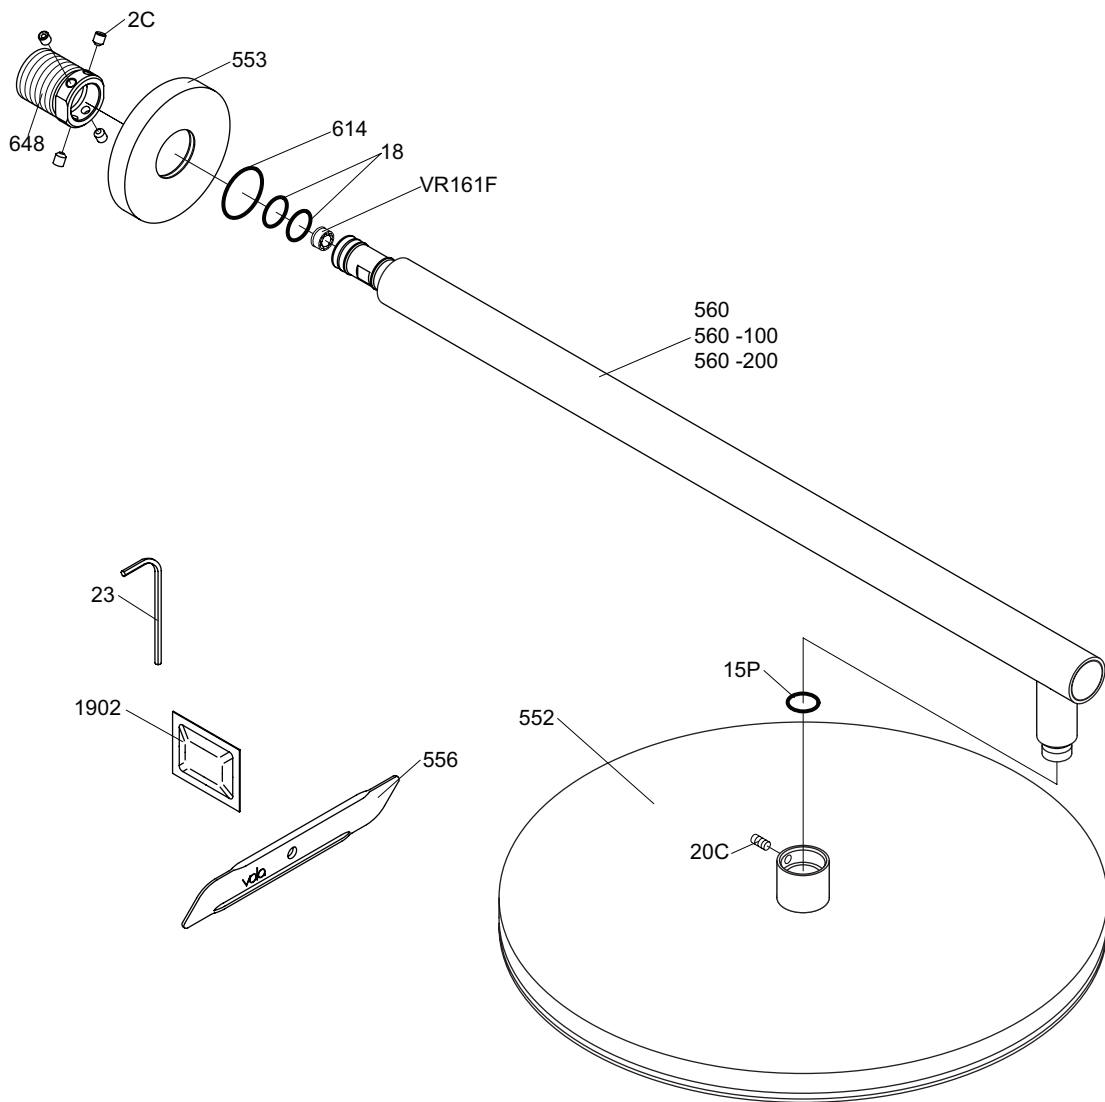

Fitting instruction  
 Montageanleitung  
 Monteringsvejledning  
 Monteringsvægledning  
 Montageanleitung  
 Manuel de montage

Data	Bar:	1	2	3	4	5
	(l/min)	12	18	22	25	29
	(Gal/min)	3.4	4.8	5.8	6.6	7.7
Max. 65°C. 150°F						

**VR161 - 060, 060A:**  
 VR161K: 1.8 Gal/min - 7 l/min  
 VR161D: 2.5 Gal/min - 9 l/min  
 VR161F: 3.7 Gal/min - 14 l/min

3 + 10

**060:**  
 1 - 6 + 11

**060A:**  
 7 - 11

T: VR2219	T: VR648	Y	
3 - 15 mm	3 - 19 mm	110 - 98 mm	Std.
15 - 25 mm	17 - 28 mm	98 - 88 mm	+10
25 - 35 mm	27 - 38 mm	88 - 78 mm	+20
35 - 45 mm	37 - 48 mm	78 - 68 mm	+30
45 - 55 mm	47 - 58 mm	68 - 58 mm	+40
55 - 65 mm	57 - 68 mm	58 - 48 mm	+50