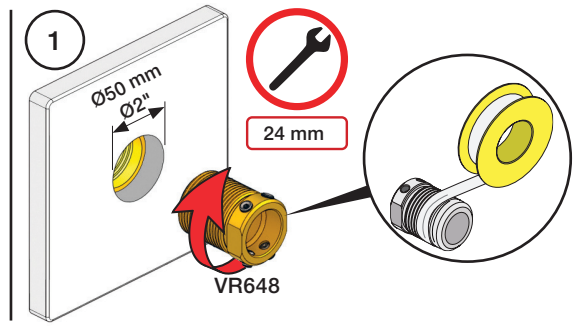

Fitting instruction  
 Montageanleitung  
 Monteringsvejledning  
 Monteringsvægledning  
 Montageanleitung  
 Manuel de montage

Data	Bar:	1	2	3	4	5
	(l/min)	12	18	22	25	29
	(Gal/min)	3.4	4.8	5.8	6.6	7.7
Max. 65°C. 150°F						

**VR161 - 060, 060A:**  
 VR161K: 1.8 Gal/min - 7 l/min  
 VR161D: 2.5 Gal/min - 9 l/min  
 VR161F: 3.7 Gal/min - 14 l/min

3 + 10

**060:**  
 1 - 6 + 11

**060A:**  
 7 - 11

T: VR2219	T: VR648	Y	
3 - 15 mm	3 - 19 mm	110 - 98 mm	Std.
15 - 25 mm	17 - 28 mm	98 - 88 mm	+10
25 - 35 mm	27 - 38 mm	88 - 78 mm	+20
35 - 45 mm	37 - 48 mm	78 - 68 mm	+30
45 - 55 mm	47 - 58 mm	68 - 58 mm	+40
55 - 65 mm	57 - 68 mm	58 - 48 mm	+50