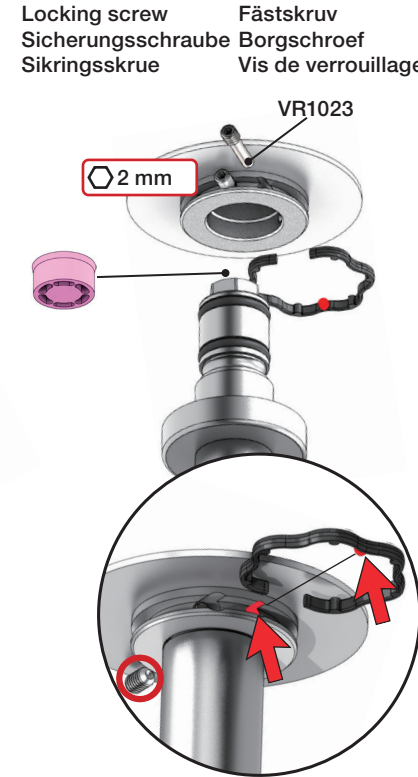

**VR161 - 060, 060A:**  
 VR161K: 1.8 Gal/min - 7 l/min  
 VR161D: 2.5 Gal/min - 9 l/min  
 VR161F: 3.7 Gal/min - 14 l/min

3 + 10

**060:**  
 1 - 6 + 11

**060A:**  
 7 - 11

T: VR2219	T: VR648	Y	
3 - 15 mm	3 - 19 mm	110 - 98 mm	Std.
15 - 25 mm	17 - 28 mm	98 - 88 mm	+10
25 - 35 mm	27 - 38 mm	88 - 78 mm	+20
35 - 45 mm	37 - 48 mm	78 - 68 mm	+30
45 - 55 mm	47 - 58 mm	68 - 58 mm	+40
55 - 65 mm	57 - 68 mm	58 - 48 mm	+50