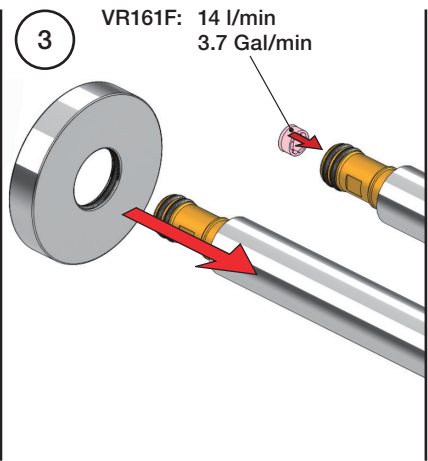

Fitting instruction  
 Montageanleitung  
 Monteringsvejledning  
 Monteringsvægledning  
 Montageanleitung  
 Manuel de montage

Data	Bar:	1	2	3	4	5
	(l/min)	12	18	22	25	29
	(Gal/min)	3.4	4.8	5.8	6.6	7.7
Max. 65°C. 150°F						

**VR161 - 060, 060A:**  
 VR161K: 1.8 Gal/min - 7 l/min  
 VR161D: 2.5 Gal/min - 9 l/min  
 VR161F: 3.7 Gal/min - 14 l/min

3 + 10

**060:**  
 1 - 6 + 11

**060A:**  
 7 - 11

T: VR2219	T: VR648	Y	
3 - 15 mm	3 - 19 mm	110 - 98 mm	Std.
15 - 25 mm	17 - 28 mm	98 - 88 mm	+10
25 - 35 mm	27 - 38 mm	88 - 78 mm	+20
35 - 45 mm	37 - 48 mm	78 - 68 mm	+30
45 - 55 mm	47 - 58 mm	68 - 58 mm	+40
55 - 65 mm	57 - 68 mm	58 - 48 mm	+50