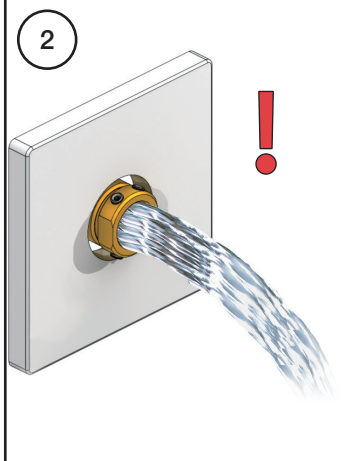

Fitting instruction  
 Montageanleitung  
 Monteringsvejledning  
 Monteringsvægledning  
 Montageanleitung  
 Manuel de montage

Data	Bar:	1	2	3	4	5
	(l/min)	12	18	22	25	29
	(Gal/min)	3.4	4.8	5.8	6.6	7.7
Max. 65°C. 150°F						

**VR161 - 060, 060A:**  
 VR161K: 1.8 Gal/min - 7 l/min  
 VR161D: 2.5 Gal/min - 9 l/min  
 VR161F: 3.7 Gal/min - 14 l/min

3 + 10

**060:**  
 1 - 6 + 11

**060A:**  
 7 - 11

T: VR2219	T: VR648	Y	
3 - 15 mm	3 - 19 mm	110 - 98 mm	Std.
15 - 25 mm	17 - 28 mm	98 - 88 mm	+10
25 - 35 mm	27 - 38 mm	88 - 78 mm	+20
35 - 45 mm	37 - 48 mm	78 - 68 mm	+30
45 - 55 mm	47 - 58 mm	68 - 58 mm	+40
55 - 65 mm	57 - 68 mm	58 - 48 mm	+50