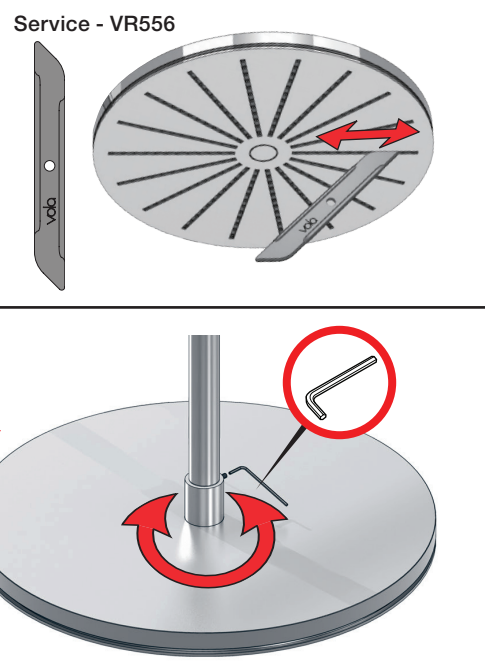

**VR161 - 060, 060A:**  
 VR161K: 1.8 Gal/min - 7 l/min  
 VR161D: 2.5 Gal/min - 9 l/min  
 VR161F: 3.7 Gal/min - 14 l/min

3 + 10

**060:**  
 1 - 6 + 11

**060A:**  
 7 - 11

T: VR2219	T: VR648	Y	
3 - 15 mm	3 - 19 mm	110 - 98 mm	Std.
15 - 25 mm	17 - 28 mm	98 - 88 mm	+10
25 - 35 mm	27 - 38 mm	88 - 78 mm	+20
35 - 45 mm	37 - 48 mm	78 - 68 mm	+30
45 - 55 mm	47 - 58 mm	68 - 58 mm	+40
55 - 65 mm	57 - 68 mm	58 - 48 mm	+50