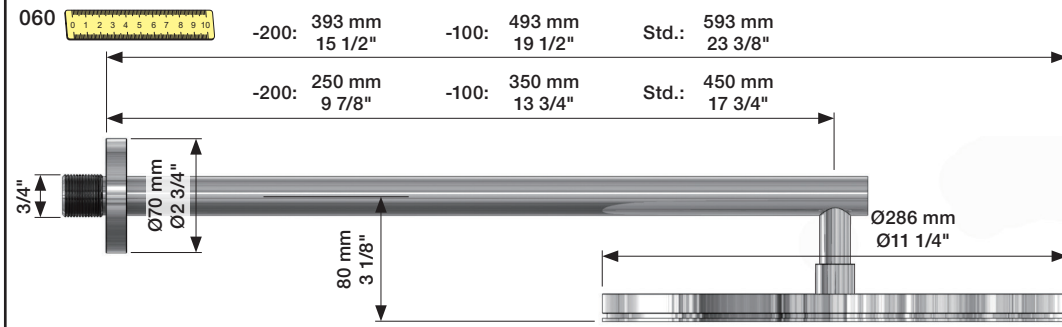

Fitting instruction  
 Montageanleitung  
 Monteringsvejledning  
 Monteringsvægledning  
 Montageanleitung  
 Manuel de montage

Data	Bar:	1	2	3	4	5
	(l/min)	12	18	22	25	29
	(Gal/min)	3.4	4.8	5.8	6.6	7.7
Max. 65°C. 150°F						

**VR161 - 060, 060A:**  
 VR161K: 1.8 Gal/min - 7 l/min  
 VR161D: 2.5 Gal/min - 9 l/min  
 VR161F: 3.7 Gal/min - 14 l/min

3 + 10

**060:**  
 1 - 6 + 11

**060A:**  
 7 - 11

T: VR2219	T: VR648	Y	
3 - 15 mm	3 - 19 mm	110 - 98 mm	Std.
15 - 25 mm	17 - 28 mm	98 - 88 mm	+10
25 - 35 mm	27 - 38 mm	88 - 78 mm	+20
35 - 45 mm	37 - 48 mm	78 - 68 mm	+30
45 - 55 mm	47 - 58 mm	68 - 58 mm	+40
55 - 65 mm	57 - 68 mm	58 - 48 mm	+50