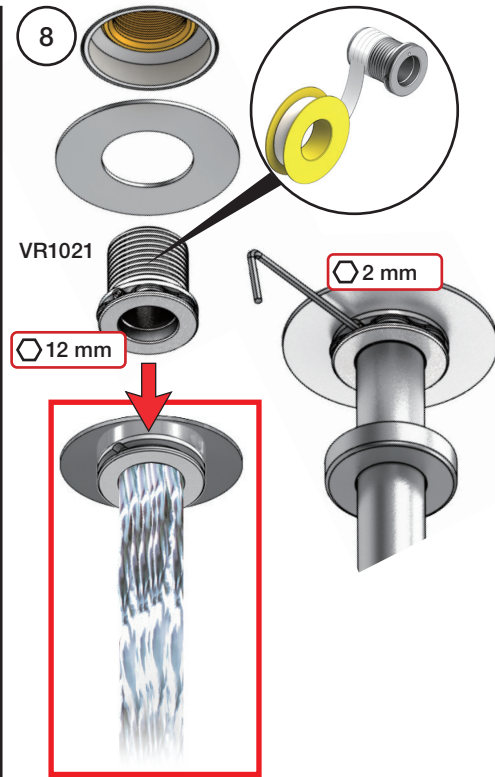

**VR161 - 060, 060A:**  
 VR161K: 1.8 Gal/min - 7 l/min  
 VR161D: 2.5 Gal/min - 9 l/min  
 VR161F: 3.7 Gal/min - 14 l/min

3 + 10

**060:**  
 1 - 6 + 11

**060A:**  
 7 - 11

T: VR2219	T: VR648	Y	
3 - 15 mm	3 - 19 mm	110 - 98 mm	Std.
15 - 25 mm	17 - 28 mm	98 - 88 mm	+10
25 - 35 mm	27 - 38 mm	88 - 78 mm	+20
35 - 45 mm	37 - 48 mm	78 - 68 mm	+30
45 - 55 mm	47 - 58 mm	68 - 58 mm	+40
55 - 65 mm	57 - 68 mm	58 - 48 mm	+50