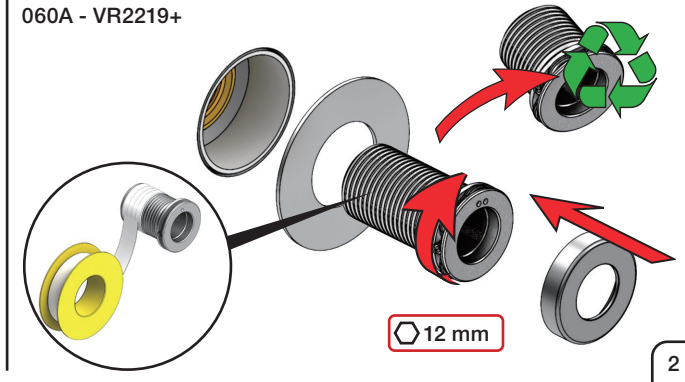

**VR161 - 060, 060A:**  
 VR161K: 1.8 Gal/min - 7 l/min  
 VR161D: 2.5 Gal/min - 9 l/min  
 VR161F: 3.7 Gal/min - 14 l/min

3 + 10

**060:**  
 1 - 6 + 11

**060A:**  
 7 - 11

T: VR2219	T: VR648	Y	
3 - 15 mm	3 - 19 mm	110 - 98 mm	Std.
15 - 25 mm	17 - 28 mm	98 - 88 mm	+10
25 - 35 mm	27 - 38 mm	88 - 78 mm	+20
35 - 45 mm	37 - 48 mm	78 - 68 mm	+30
45 - 55 mm	47 - 58 mm	68 - 58 mm	+40
55 - 65 mm	57 - 68 mm	58 - 48 mm	+50