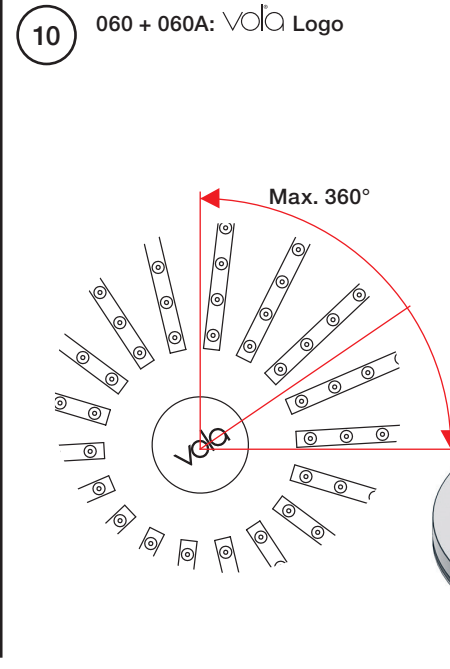

Fitting instruction  
 Montageanleitung  
 Monteringsvejledning  
 Monteringsvægledning  
 Montageanleitung  
 Manuel de montage

Data	Bar:	1	2	3	4	5
	(l/min)	12	18	22	25	29
	(Gal/min)	3.4	4.8	5.8	6.6	7.7
Max. 65°C. 150°F						

**VR161 - 060, 060A:**  
 VR161K: 1.8 Gal/min - 7 l/min  
 VR161D: 2.5 Gal/min - 9 l/min  
 VR161F: 3.7 Gal/min - 14 l/min

3 + 10

**060:**  
 1 - 6 + 11

**060A:**  
 7 - 11

T: VR2219	T: VR648	Y	
3 - 15 mm	3 - 19 mm	110 - 98 mm	Std.
15 - 25 mm	17 - 28 mm	98 - 88 mm	+10
25 - 35 mm	27 - 38 mm	88 - 78 mm	+20
35 - 45 mm	37 - 48 mm	78 - 68 mm	+30
45 - 55 mm	47 - 58 mm	68 - 58 mm	+40
55 - 65 mm	57 - 68 mm	58 - 48 mm	+50