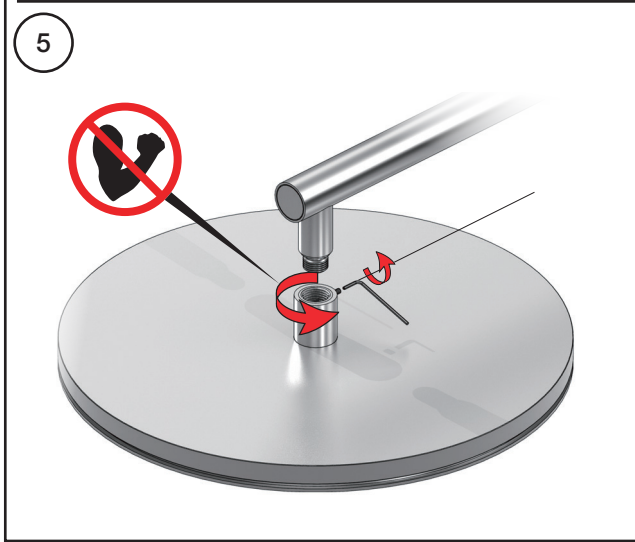

**VR161 - 060, 060A:**  
 VR161K: 1.8 Gal/min - 7 l/min  
 VR161D: 2.5 Gal/min - 9 l/min  
 VR161F: 3.7 Gal/min - 14 l/min

3 + 10

**060:**  
 1 - 6 + 11

**060A:**  
 7 - 11

T: VR2219	T: VR648	Y	
3 - 15 mm	3 - 19 mm	110 - 98 mm	Std.
15 - 25 mm	17 - 28 mm	98 - 88 mm	+10
25 - 35 mm	27 - 38 mm	88 - 78 mm	+20
35 - 45 mm	37 - 48 mm	78 - 68 mm	+30
45 - 55 mm	47 - 58 mm	68 - 58 mm	+40
55 - 65 mm	57 - 68 mm	58 - 48 mm	+50