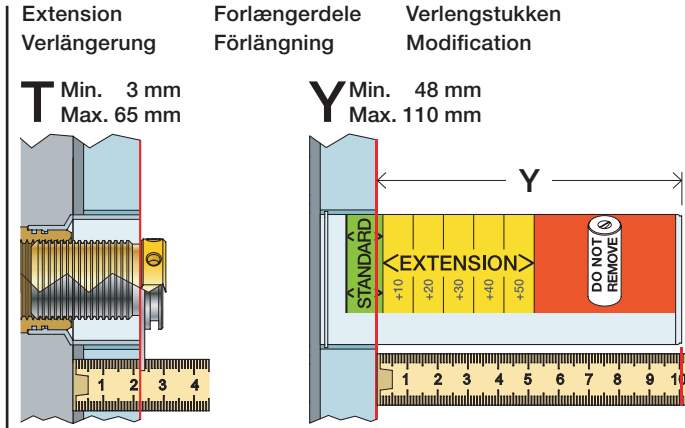

Fitting instruction  
 Montageanleitung  
 Monteringsvejledning  
 Monteringsvægledning  
 Montageanleitung  
 Manuel de montage

Data	Bar:	1	2	3	4	5
	(l/min)	12	18	22	25	29
	(Gal/min)	3.4	4.8	5.8	6.6	7.7
Max. 65°C. 150°F						

**VR161 - 060, 060A:**  
 VR161K: 1.8 Gal/min - 7 l/min  
 VR161D: 2.5 Gal/min - 9 l/min  
 VR161F: 3.7 Gal/min - 14 l/min

3 + 10

**060:**  
 1 - 6 + 11

**060A:**  
 7 - 11

T: VR2219	T: VR648	Y	
3 - 15 mm	3 - 19 mm	110 - 98 mm	Std.
15 - 25 mm	17 - 28 mm	98 - 88 mm	+10
25 - 35 mm	27 - 38 mm	88 - 78 mm	+20
35 - 45 mm	37 - 48 mm	78 - 68 mm	+30
45 - 55 mm	47 - 58 mm	68 - 58 mm	+40
55 - 65 mm	57 - 68 mm	58 - 48 mm	+50