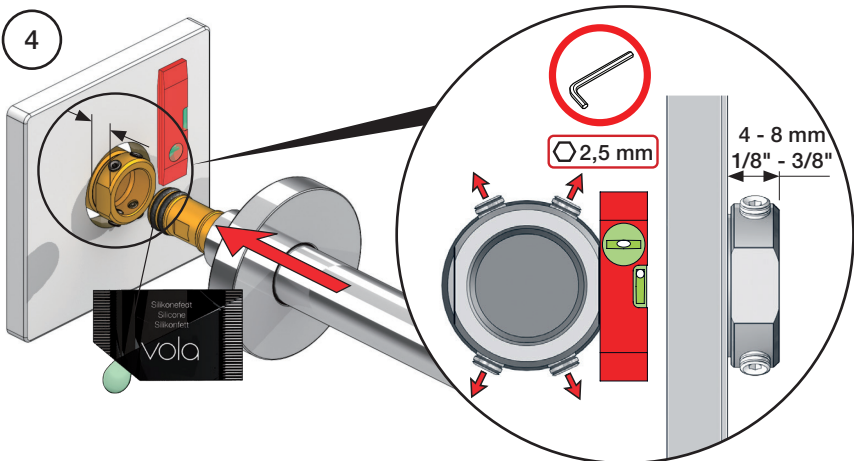

Fitting instruction  
 Montageanleitung  
 Monteringsvejledning  
 Monteringsvægledning  
 Montageanleitung  
 Manuel de montage

Data	Bar:	1	2	3	4	5
	(l/min)	12	18	22	25	29
	(Gal/min)	3.4	4.8	5.8	6.6	7.7
Max. 65°C. 150°F						

**VR161 - 060, 060A:**  
 VR161K: 1.8 Gal/min - 7 l/min  
 VR161D: 2.5 Gal/min - 9 l/min  
 VR161F: 3.7 Gal/min - 14 l/min

3 + 10

**060:**  
 1 - 6 + 11

**060A:**  
 7 - 11

T: VR2219	T: VR648	Y	
3 - 15 mm	3 - 19 mm	110 - 98 mm	Std.
15 - 25 mm	17 - 28 mm	98 - 88 mm	+10
25 - 35 mm	27 - 38 mm	88 - 78 mm	+20
35 - 45 mm	37 - 48 mm	78 - 68 mm	+30
45 - 55 mm	47 - 58 mm	68 - 58 mm	+40
55 - 65 mm	57 - 68 mm	58 - 48 mm	+50