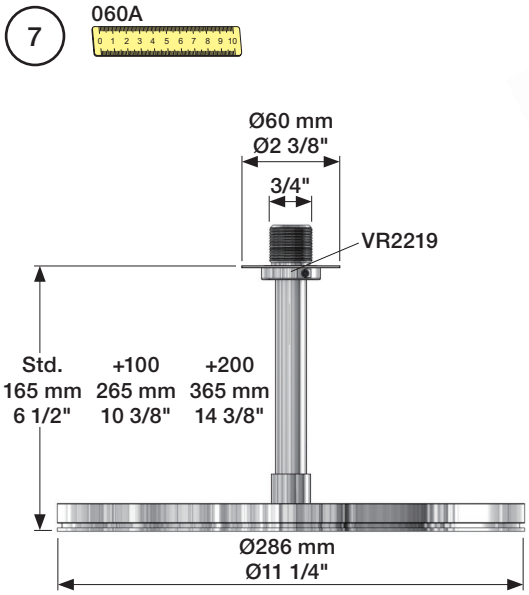

Fitting instruction  
 Montageanleitung  
 Monteringsvejledning  
 Monteringsvægledning  
 Montageanleitung  
 Manuel de montage

Data	Bar:	1	2	3	4	5
	(l/min)	12	18	22	25	29
	(Gal/min)	3.4	4.8	5.8	6.6	7.7
Max. 65°C. 150°F						

**VR161 - 060, 060A:**  
 VR161K: 1.8 Gal/min - 7 l/min  
 VR161D: 2.5 Gal/min - 9 l/min  
 VR161F: 3.7 Gal/min - 14 l/min

3 + 10

**060:**  
 1 - 6 + 11

**060A:**  
 7 - 11

T: VR2219	T: VR648	Y	
3 - 15 mm	3 - 19 mm	110 - 98 mm	Std.
15 - 25 mm	17 - 28 mm	98 - 88 mm	+10
25 - 35 mm	27 - 38 mm	88 - 78 mm	+20
35 - 45 mm	37 - 48 mm	78 - 68 mm	+30
45 - 55 mm	47 - 58 mm	68 - 58 mm	+40
55 - 65 mm	57 - 68 mm	58 - 48 mm	+50