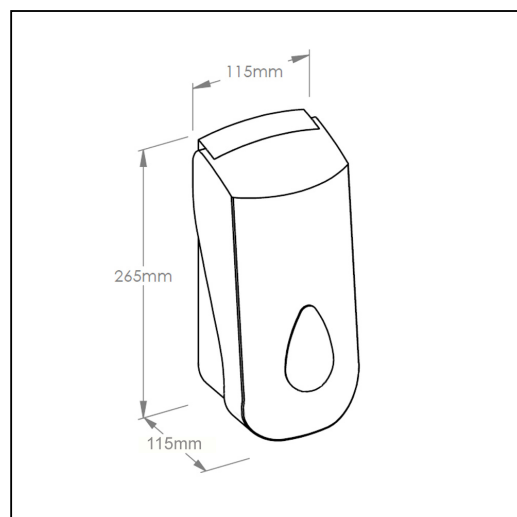

Dozownik mydła w pianie MERIDA UNIQUE ORANGE LINE

symbol: DUO201

Dozownik oferuje ci najnowsze rozwiązanie, mydło dozowane jest w postaci niebywale delikatnej piany. Całkowita szczelność wkładu zabezpiecza przed skażeniem zawartości. Zastosowany system dozowania piany jest niezwykle wydajny, z jednego opakowania wkładu uzyskujemy ponad 2000 porcji piany. Dozownik wykonany z wysokiej jakości, bardzo wytrzymałego tworzywa ABS. Odporny na działanie UV. Zamykany na kluczyk.

Urządzenie dostępne jest w dwóch wersjach:

MERIDA UNIQUE mat - symbol DUO201

MERIDA UNIQUE SPARK wysoki połyski - symbol DUO251

Parametry

wysoko	25 cm
szeroko	11,5 cm
gł boko	11,5 cm