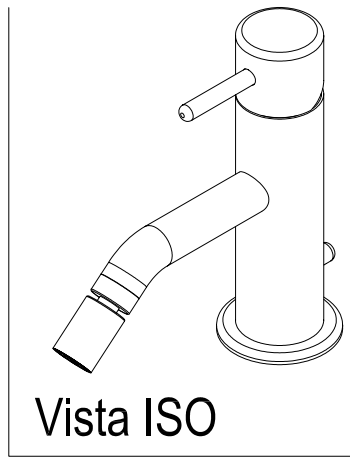

SCHEDA TECNICA / TECHNICAL DATA

 <p>Ritmonio RUBINETTERIE 13019 VARALLO _ (VC) _ ITALY</p>	SERIE	REVERSO	CODICE	6020	DATA EMISSIONE	19/03/09
	DENOMINAZIONE	Miscelatore monocomando per bidet Single lever bidet mixer				
REVISIONE	EMESSO	ZUMELLA	APPROVATO	GIUSTO		