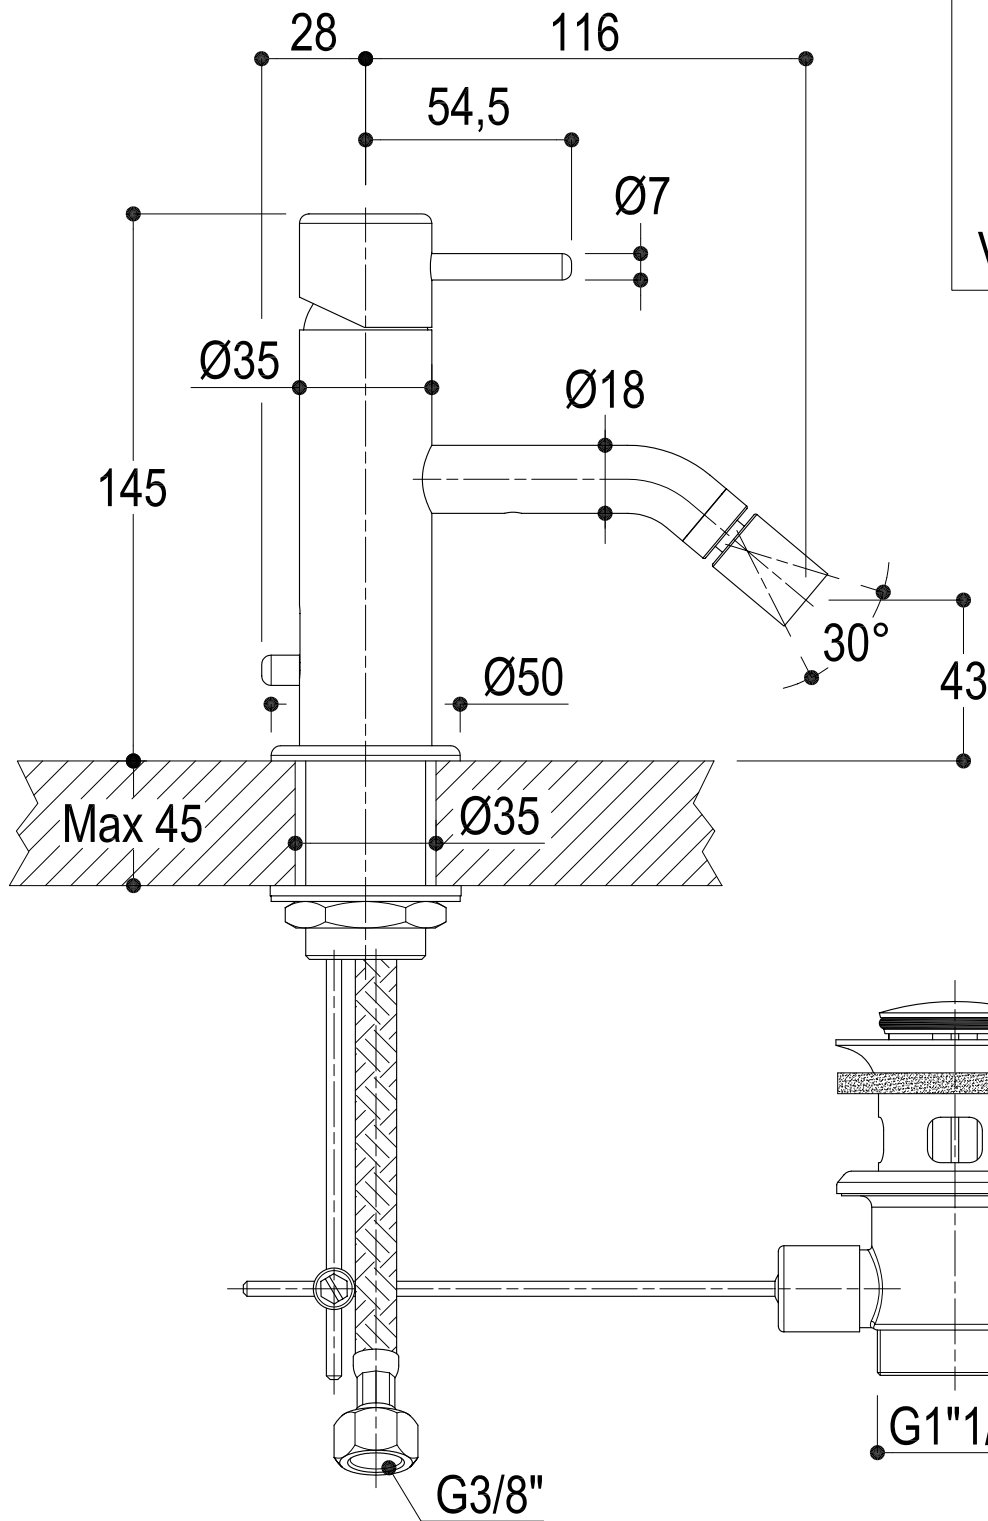

SCHEDA TECNICA / TECHNICAL DATA

 <p>Ritmonio RUBINETTERIE 13019 VARALLO _ (VC) _ ITALY</p>	SERIE	REVERSO	CODICE	6020	DATA EMISSIONE	19/03/09
	DENOMINAZIONE	Miscelatore monocomando per bidet Single lever bidet mixer				
REVISIONE	EMESSO	ZUMELLA	APPROVATO	GIUSTO		