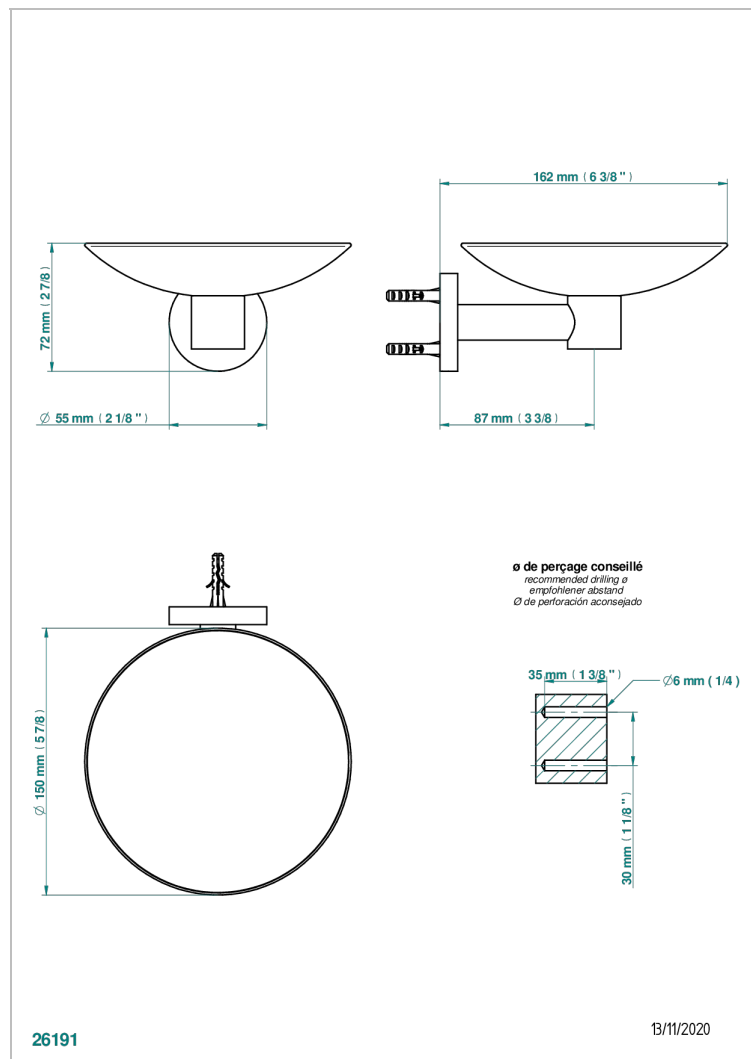

# SPIRIT С РУКОЯТКАМИ

G58-546GM

Мыльница настенная, диаметр : 150 мм

THG<sup>®</sup>  
PARIS

## ХАРАКТЕРИСТИКИ

- Spirit с ручьятками
- Мыльница настенная, диаметр : 150 мм