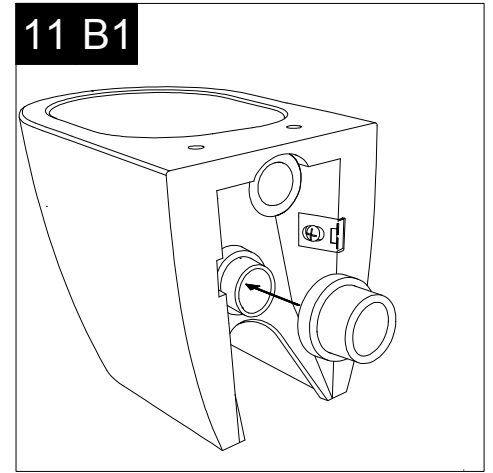

Guida all'istallazione dei vasi a pavimento con kit di fissaggio a parete nascosto (cod. ACS51)

Serie: LIKE - BRIO - TOUCH - FLUT - SPEED

Installation guide for floor standing wc's with wall hidden fixing kit (cod. ACS51)

Serie: LIKE - BRIO - TOUCH - FLUT - SPEED

②

4