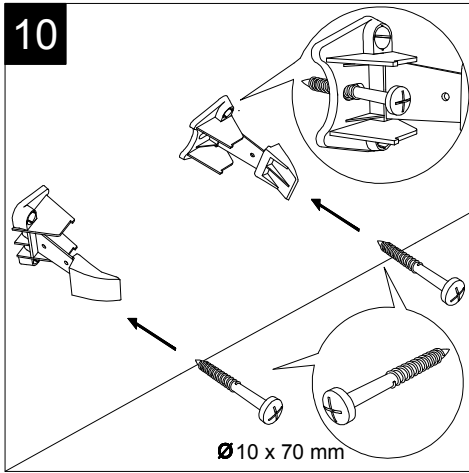

Guida all'istallazione dei vasi a pavimento con kit di fissaggio a parete nascosto (cod. ACS51)

Serie: LIKE - BRIO - TOUCH - FLUT - SPEED

Installation guide for floor standing wc's with wall hidden fixing kit (cod. ACS51)

Serie: LIKE - BRIO - TOUCH - FLUT - SPEED

②

4