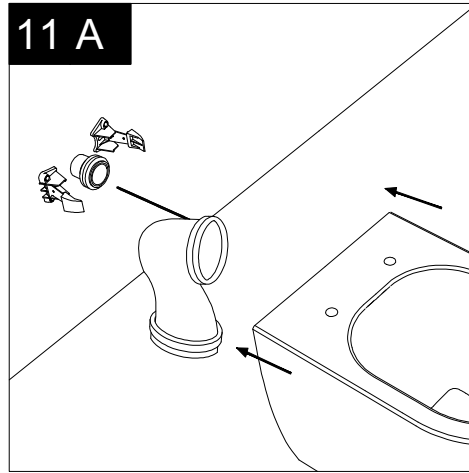

Guida all'istallazione dei vasi a pavimento con kit di fissaggio a parete nascosto (cod. ACS51)

Serie: LIKE - BRIO - TOUCH - FLUT - SPEED

Installation guide for floor standing wc's with wall hidden fixing kit (cod. ACS51)

Serie: LIKE - BRIO - TOUCH - FLUT - SPEED

②

4