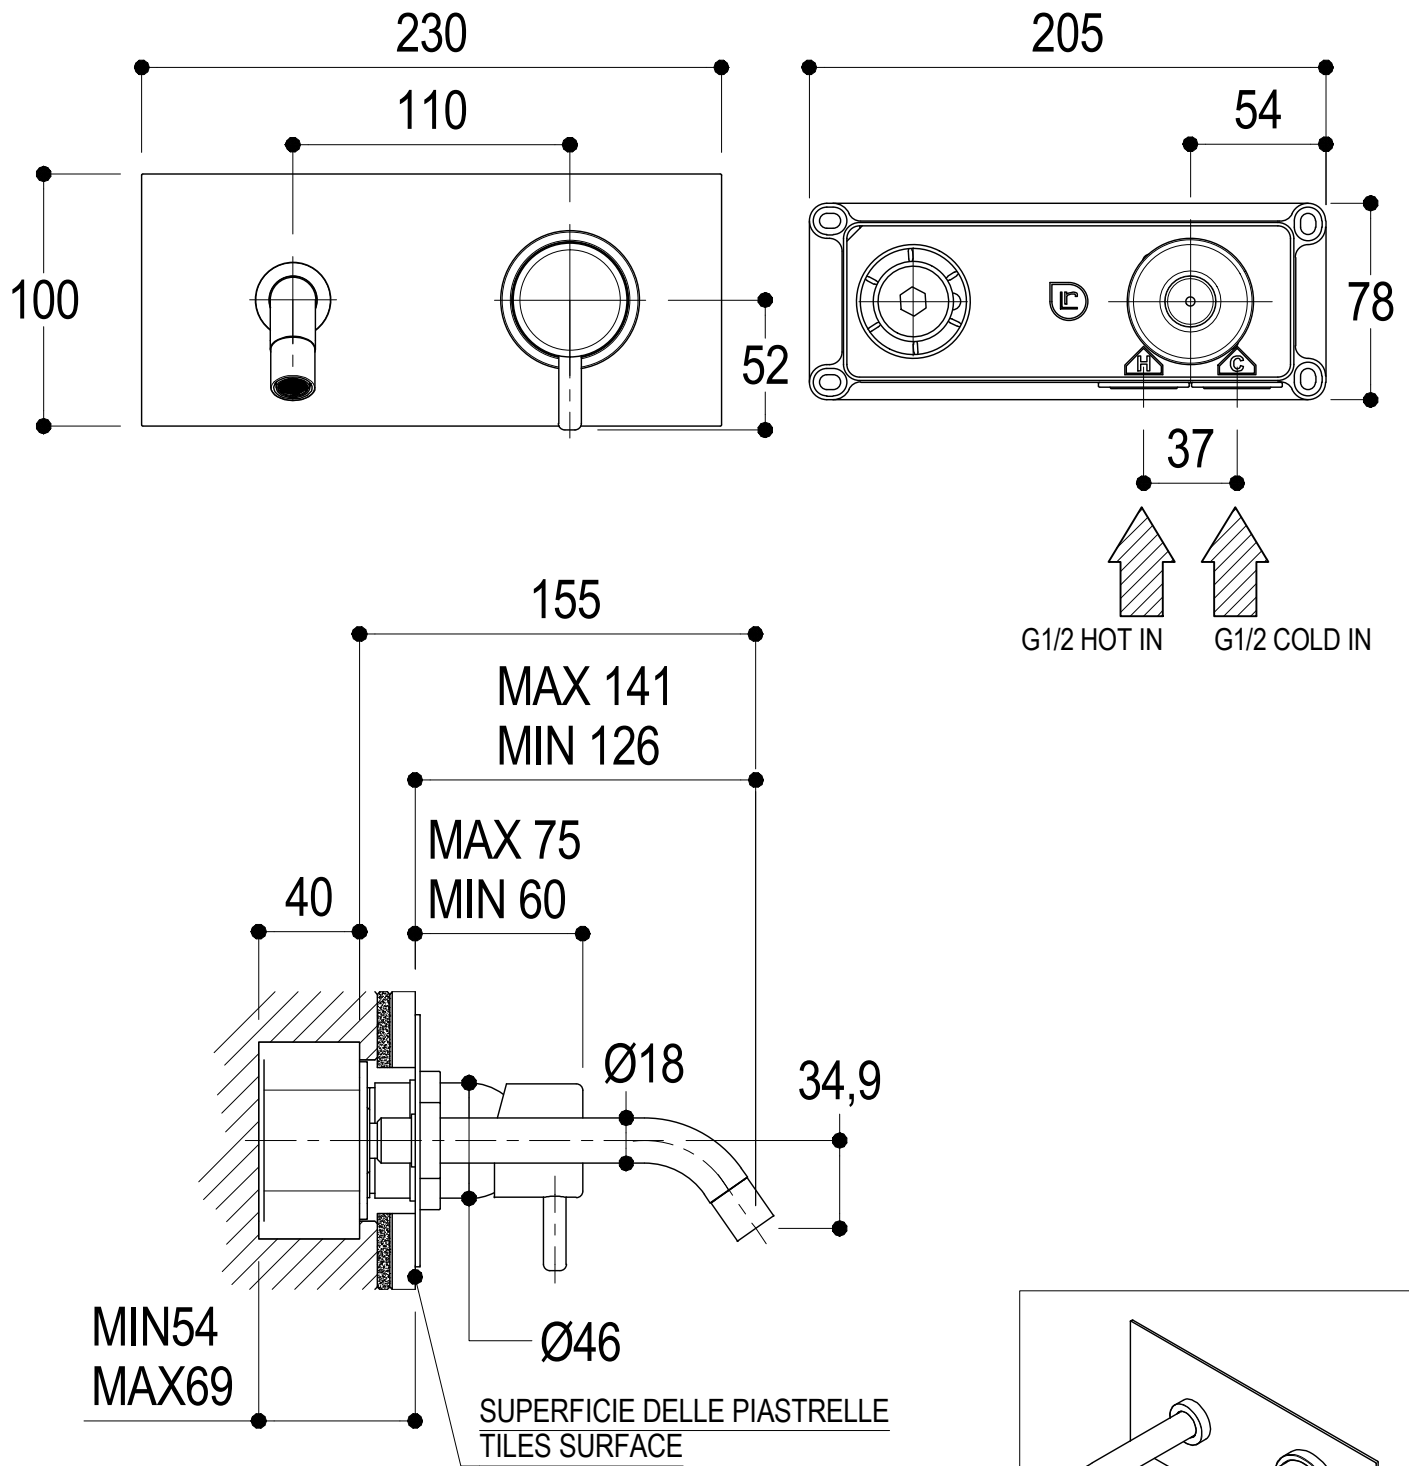

SCHEDA TECNICA / TECHNICAL DATA

RUBINETTERIE RITMONIO S.R.L. si riserva tutti i diritti connessi con il presente documento e con l'oggetto o la materia ivi rappresentati con divieto di riprodurlo, utilizzarlo o renderlo accessibile a terzi in assenza di previa autorizzazione. Disegno CAD non modificabile a mano

Ritmonio
Living a quality experience.
13019 VARALLO - (VC) - ITALY

SERIE REVERSO

CODICE 6013SX

DATA EMISSIONE 07/08/12

DENOMINAZIONE Miscelatore monocomando ad incasso per lavabo
Built-in single lever basin mixer