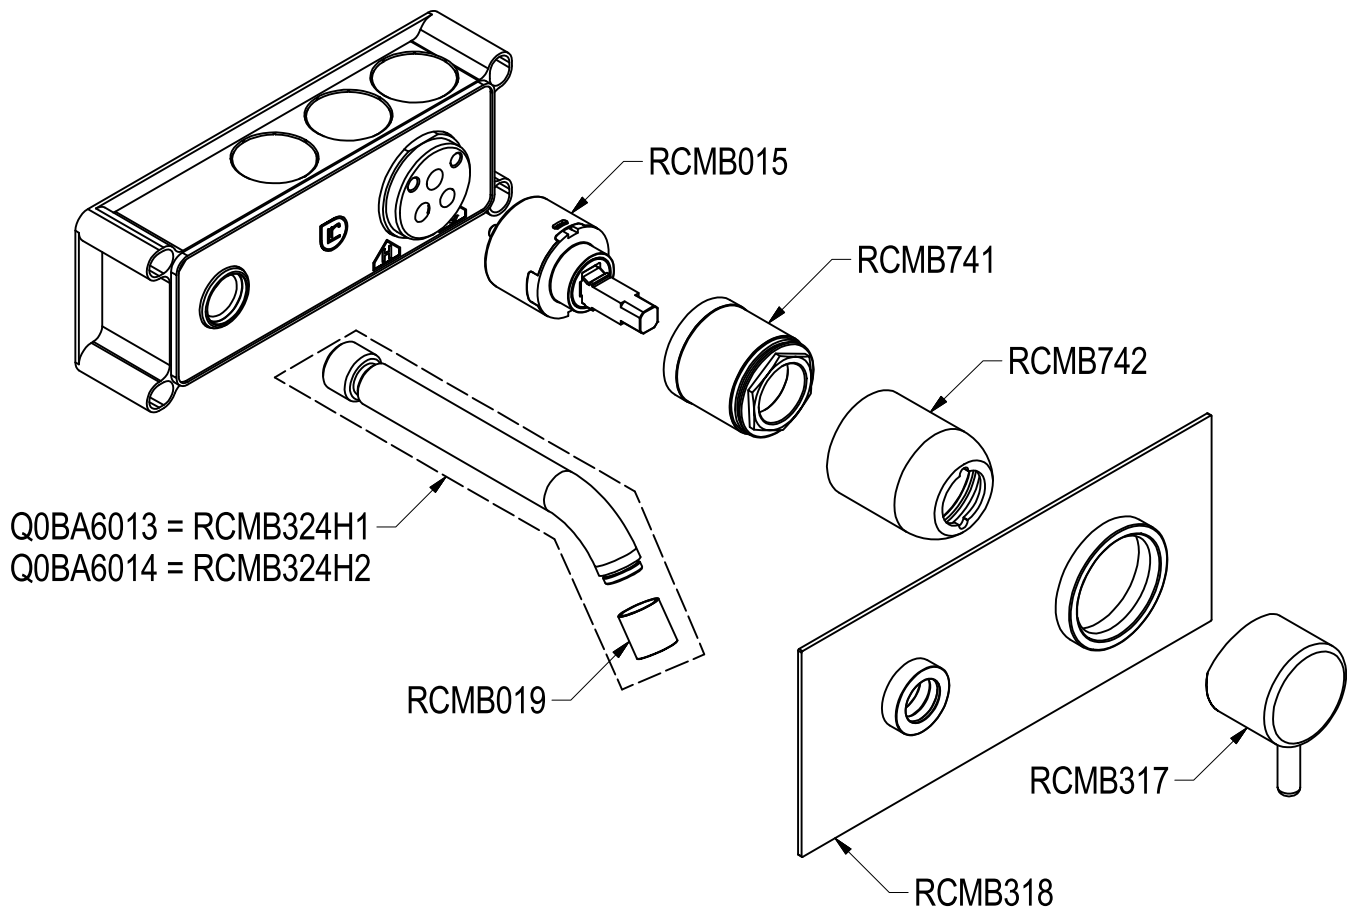

# SCHEDA TECNICA / TECHNICAL DATA

RUBINETTERIE RITMONIO S.R.L. si riserva tutti i diritti connessi con il presente documento e con l'oggetto o la materia ivi rappresentati con divieto di riprodurlo, utilizzarlo o renderlo accessibile a terzi in assenza di previa autorizzazione. Disegno CAD non modificabile a mano

**Ritmonio**  
Living a quality experience.  
13019 VARALLO - (VC) - ITALY

SERIE	REVERSO	CODICE	Q0BA6013-6014	DATA EMISSIONE	07/06/2016
DENOMINAZIONE	Miscelatore monocomando incasso per lavabo Built-in single lever basin mixer			REVISIONE	1
					17/10/16