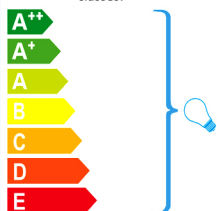

Schuller.SL. 876352

Esta luminaria es compatible con bombillas de las clases energéticas.

This luminaire is compatible with bulbs of the energy classes:

Esta luminaria se vende con una bombilla de la clase energética.

This luminaire is sold with a bulb of the energy class: **A+**

874/2012