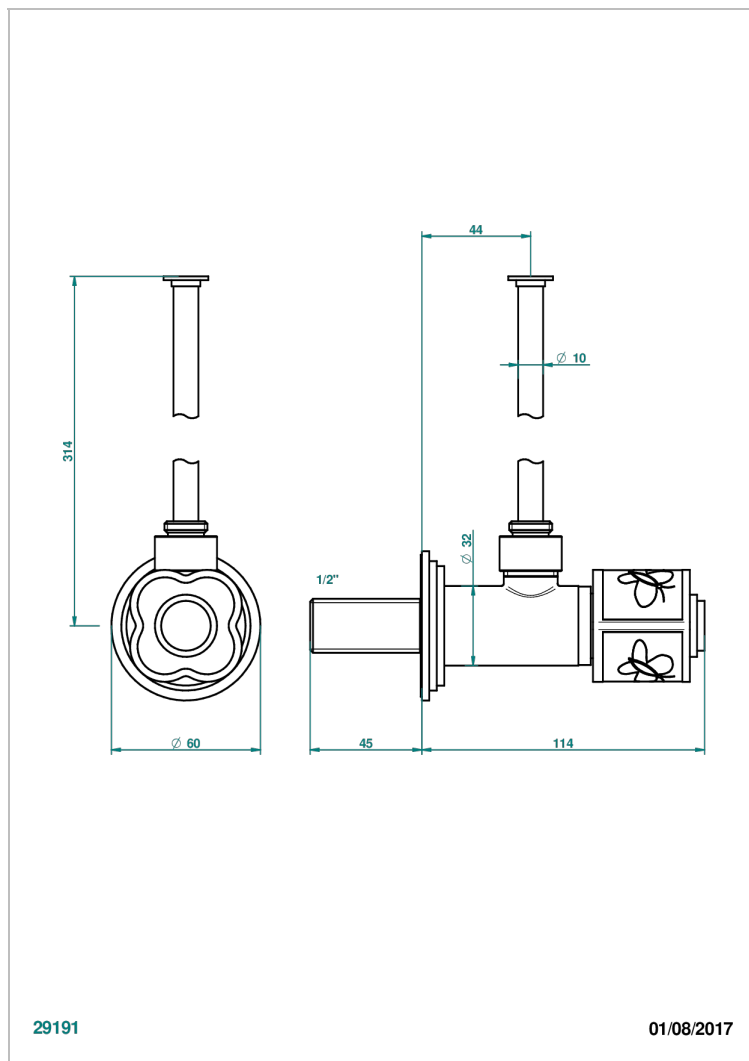

# САРУСИНЕ ЗЕЛЕНЫИ С ПЛАТИНОВЫМ ДЕКОРОМ

THG<sup>®</sup>  
PARIS

A7E-181/S

Кран запорный 1/2" стильный регулируемый с 30 см трубкой

29191

01/08/2017

## ХАРАКТЕРИСТИКИ

- Сарусине зелёный с платиновым декором
- Кран запорный 1/2" стильный регулируемый с 30 см трубкой