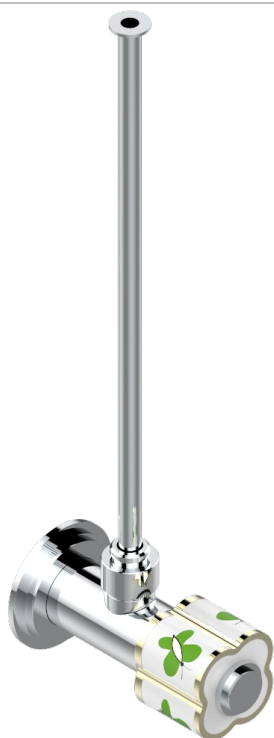

# САРУСИНЕ ЗЕЛЕНЫИ С ПЛАТИНОВЫМ ДЕКОРОМ

THG<sup>®</sup>  
PARIS

A7E-181/S

Кран запорный 1/2" стильный регулируемый с 30 см трубкой

29191

01/08/2017

## ХАРАКТЕРИСТИКИ

- Сарусине зелёный с платиновым декором
- Кран запорный 1/2" стильный регулируемый с 30 см трубкой

## ДОСТУПНЫЕ ВАРИАНТЫ ПОКРЫТИЙ

Blush PVD - H62  
Graphite PVD - H64  
Matt Umber PVD - H67  
Matt blush PVD - H60  
Matt graphite PVD - H65  
Umber PVD - H66

Аранья (чёрный никель) - D24  
Бронза - D01  
Золото - F01  
Матовая красная старинная медь - H07  
Матовое золото - F07  
Матовое светлое золото - F31

Матовый никель - C01  
Матовый хром - C02  
Никель - B01  
Покрытие PVD бронза - F33  
Покрытие PVD золотистый цвет - H52  
Покрытие PVD латунь - H49

Покрытие PVD матовая бронза - F34  
Покрытие PVD матовая латунь - H50  
Покрытие PVD матовый золотистый - H53  
Покрытие PVD матовый никель - H56  
Покрытие PVD никель - H55  
Розовое золото - F27