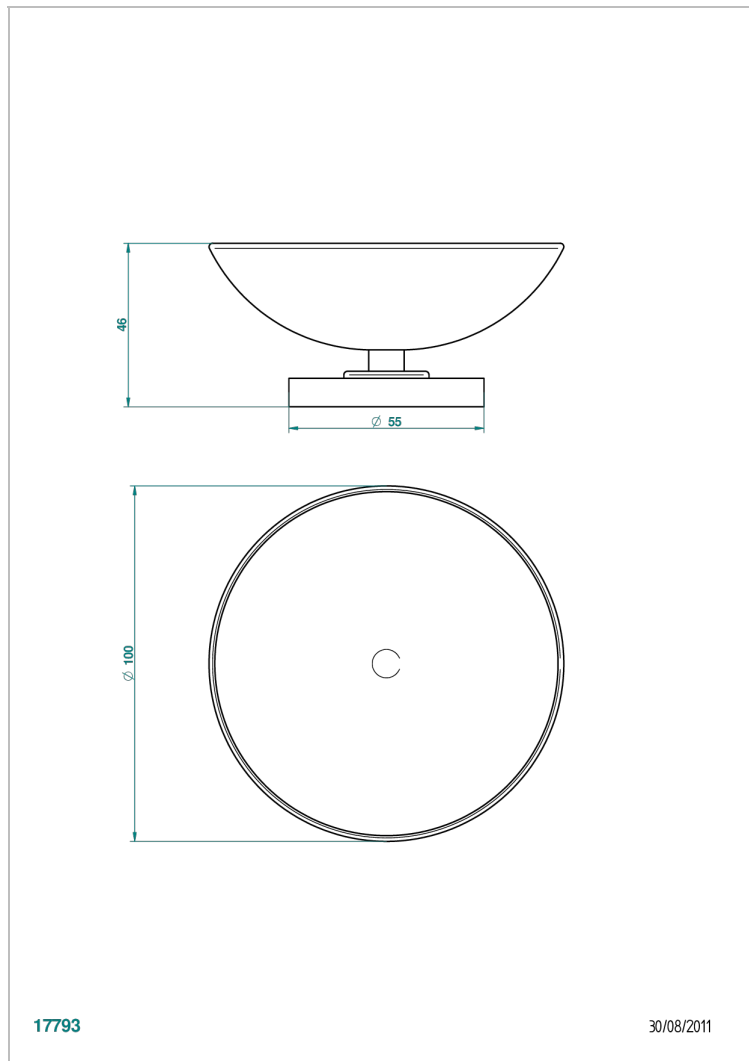

MONTAIGNE MARBRE BLANC VENUS

THG[®]
PARIS

G3V-544

Мыльница на подставке, диаметр : 100 мм

17793

30/08/2011

ХАРАКТЕРИСТИКИ

- Montaigne marbre blanc Vénus
- Мыльница на подставке, диаметр : 100 мм