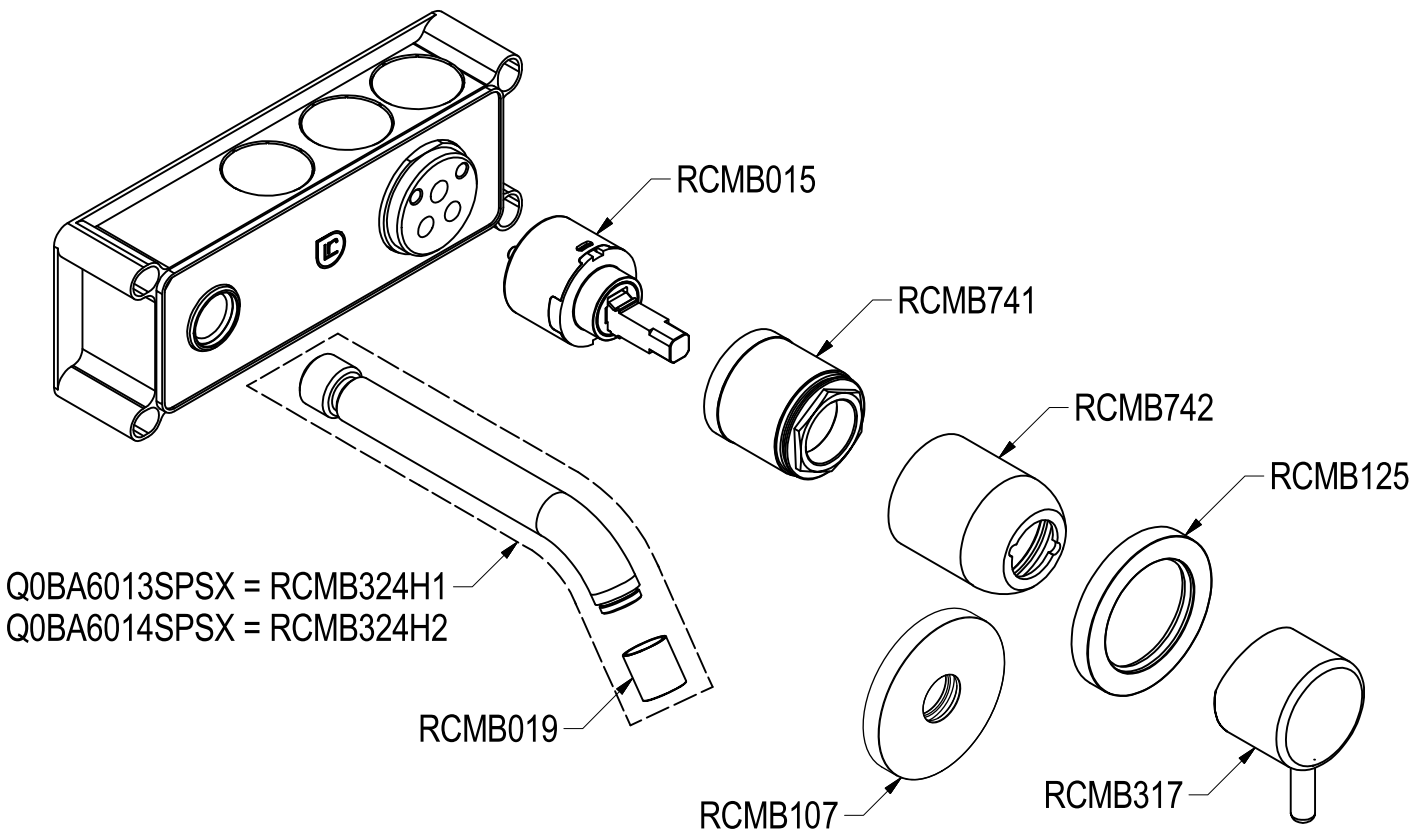

# SCHEDA TECNICA / TECHNICAL DATA

RUBINETTERIE RITMONIO S.R.L. si riserva tutti i diritti connessi con il presente documento e con l'oggetto o la materia ivi rappresentati con divieto di riprodurlo, utilizzarlo o renderlo accessibile a terzi in assenza di previa autorizzazione. Disegno CAD non modificabile a mano

SERIE <b>REVERSO</b>	CODICE <b>Q0BA6013SP-6014SP</b>	DATA EMISSIONE <b>08/03/16</b>
DENOMINAZIONE <b>Miscelatore monocomando ad incasso per lavabo Built-in single lever basin mixer</b>		REVISIONE <b>2</b> <b>29/04/19</b>