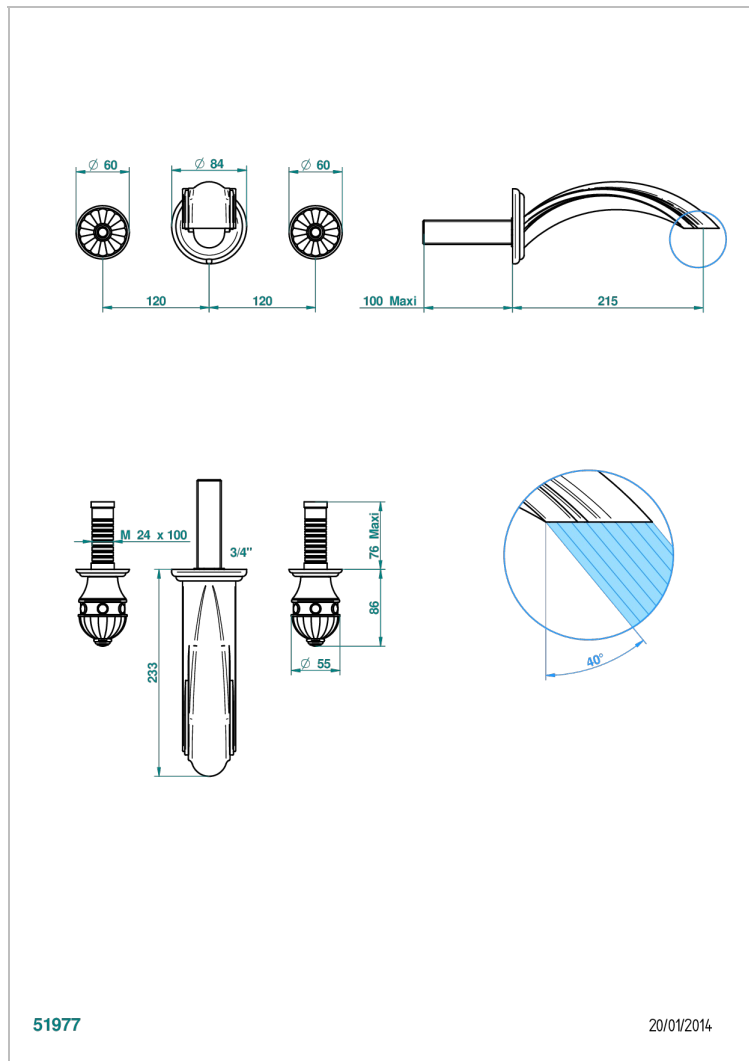

AMBOISE С ЛАЗУРИТОМ

A1K-40SGB

THG[®]
PARIS

Внешняя часть смесителя встраиваемого в стену для раковины на три отверстия с изливом СУПЕР ГОЛИАФ- без выпуска

51977

20/01/2014

ХАРАКТЕРИСТИКИ

- Amboise с лазуритом
- Внешняя часть смесителя встраиваемого в стену для раковины на три отверстия с изливом СУПЕР ГОЛИАФ- без выпуска

СВЯЗАННЫЕ ТОВАРНЫЕ ПОЗИЦИИ

- Ref. G00-40AC Встраиваемая часть смесителя настенного на три отверстия (не рукоят.)
- Ref. G00-40AM Встраиваемая часть смесителя настенного на 3 отверстия на пластине (рукоят.)