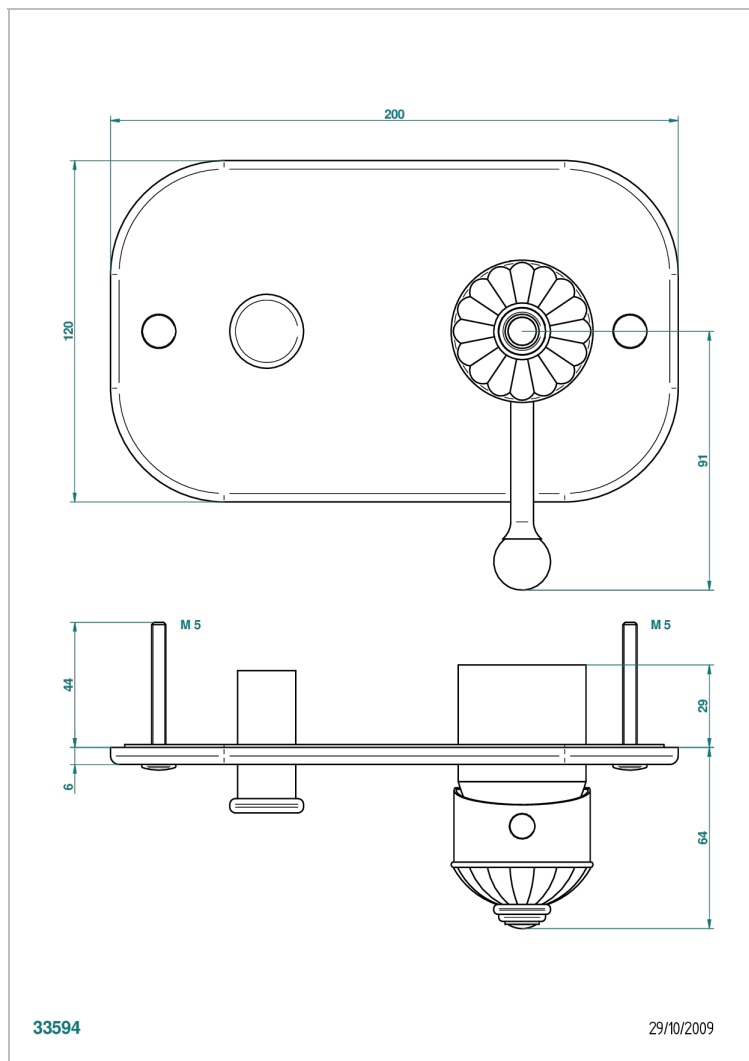

CHEVERNY С МАЛАХИТОМ

A1S-6550B

THG[®]
PARIS

Внешняя часть смесителя для душа однорычажного встраиваемого в стену с переключателем 6550

ХАРАКТЕРИСТИКИ

- Cheverny с малахитом
- Внешняя часть смесителя для душа однорычажного встраиваемого в стену с переключателем 6550

СВЯЗАННЫЕ ТОВАРНЫЕ ПОЗИЦИИ

- Ref. G00-6550A Внутренняя часть смесителя для душа однорычажного встраиваемого в стену с переключателем 6550 - 2 входа 1/2" -2 выхода 1/2"

ДОСТУПНЫЕ ВАРИАНТЫ ПОКРЫТИЙ

Blush PVD - H62
Graphite PVD - H64
Matt Umber PVD - H67
Matt blush PVD - H60
Matt graphite PVD - H65
Umber PVD - H66