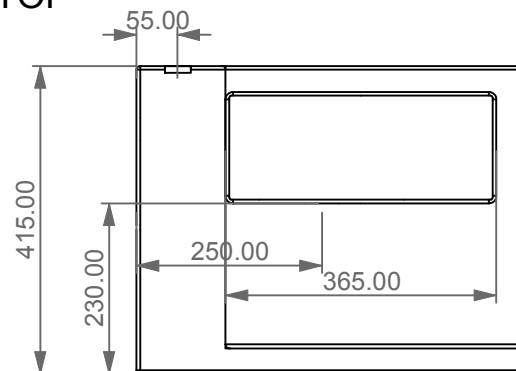

Scocca in ceramica bidet sospeso Glass monoforo
 (senza foro su richiesta) bacino in vetro escluso
 Glass ceramic case for bidet wall-hung one hole
 (no hole on request) float in glass not included

FRONT

LEFT

TOP

REAR

SECTION

Designation
 Scocca in ceramica bidet sospeso Glass monoforo
 (senza foro su richiesta) bacino in vetro escluso
 Glass ceramic case for bidet wall-hung one hole
 (no hole on request) float in glass not included

Scale
 1:10

cod. GLCEBI01