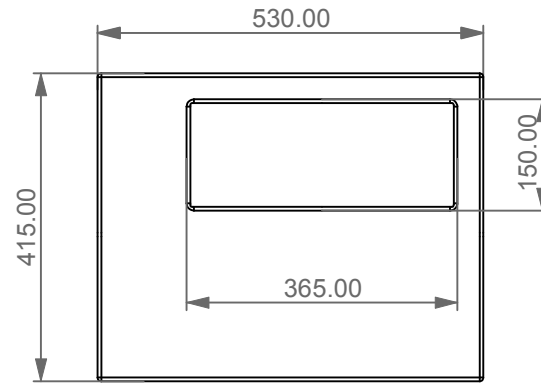

Scocca in ceramica bidet sospeso Glass monoforo
 (senza foro su richiesta) bacino in vetro escluso
 Glass ceramic case for bidet wall-hung one hole
 (no hole on request) float in glass not included

FRONT

LEFT

TOP

REAR

SECTION

Designation
 Scocca in ceramica bidet sospeso Glass monoforo
 (senza foro su richiesta) bacino in vetro escluso
 Glass ceramic case for bidet wall-hung one hole
 (no hole on request) float in glass not included

Scale
 1:10

cod. GLCEBI01