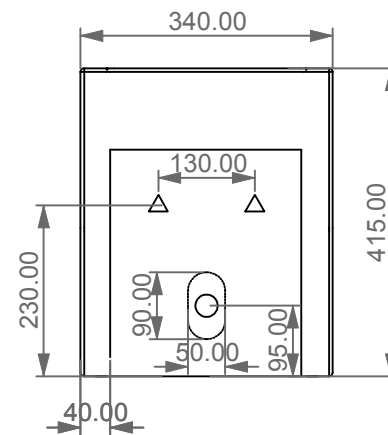

Scocca in ceramica bidet sospeso Glass monoforo
 (senza foro su richiesta) bacino in vetro escluso
 Glass ceramic case for bidet wall-hung one hole
 (no hole on request) float in glass not included

FRONT

LEFT

TOP

REAR

SECTION

Designation
 Scocca in ceramica bidet sospeso Glass monoforo
 (senza foro su richiesta) bacino in vetro escluso
 Glass ceramic case for bidet wall-hung one hole
 (no hole on request) float in glass not included

Scale
 1:10

cod. GLCEBI01