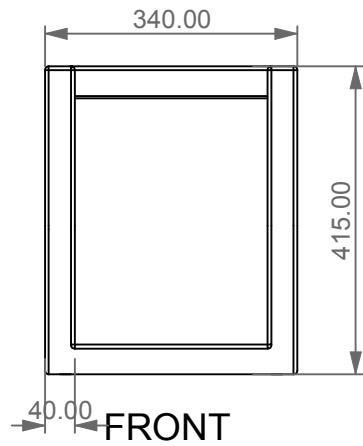

Scocca in ceramica bidet sospeso Glass monoforo
 (senza foro su richiesta) bacino in vetro escluso
 Glass ceramic case for bidet wall-hung one hole
 (no hole on request) float in glass not included

FRONT

LEFT

TOP

REAR

SECTION

Designation
 Scocca in ceramica bidet sospeso Glass monoforo
 (senza foro su richiesta) bacino in vetro escluso
 Glass ceramic case for bidet wall-hung one hole
 (no hole on request) float in glass not included

Scale
 1:10

cod. GLCEBI01