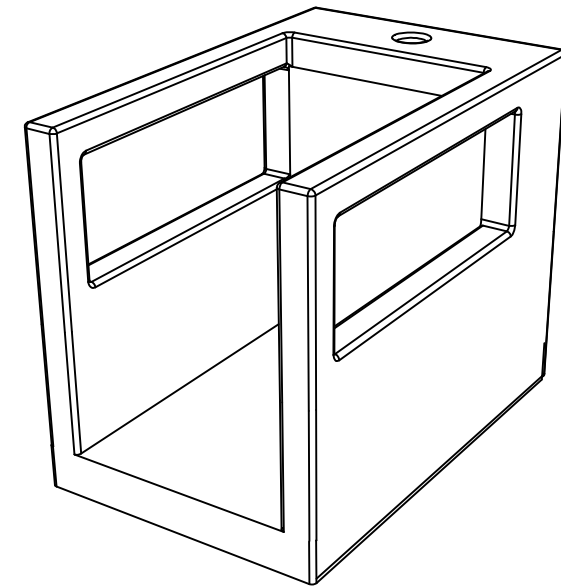

Scocca in ceramica bidet sospeso Glass monoforo
 (senza foro su richiesta) bacino in vetro escluso
 Glass ceramic case for bidet wall-hung one hole
 (no hole on request) float in glass not included

FRONT

LEFT

TOP

REAR

SECTION

Designation
 Scocca in ceramica bidet sospeso Glass monoforo
 (senza foro su richiesta) bacino in vetro escluso
 Glass ceramic case for bidet wall-hung one hole
 (no hole on request) float in glass not included

Scale
 1:10

cod. GLCEBI01