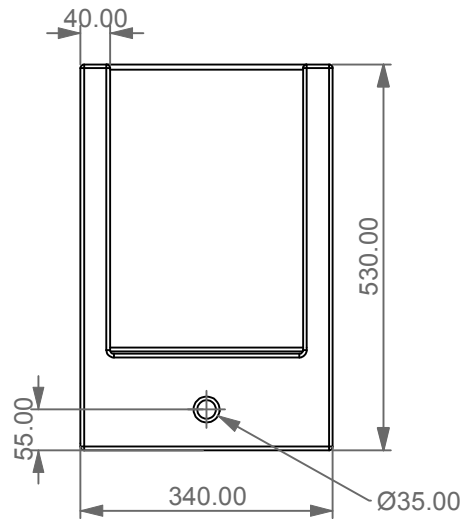

Scocca in ceramica bidet sospeso Glass monoforo
 (senza foro su richiesta) bacino in vetro escluso
 Glass ceramic case for bidet wall-hung one hole
 (no hole on request) float in glass not included

FRONT

LEFT

TOP

REAR

SECTION

Designation
 Scocca in ceramica bidet sospeso Glass monoforo
 (senza foro su richiesta) bacino in vetro escluso
 Glass ceramic case for bidet wall-hung one hole
 (no hole on request) float in glass not included

Scale
 1:10

cod. GLCEBI01