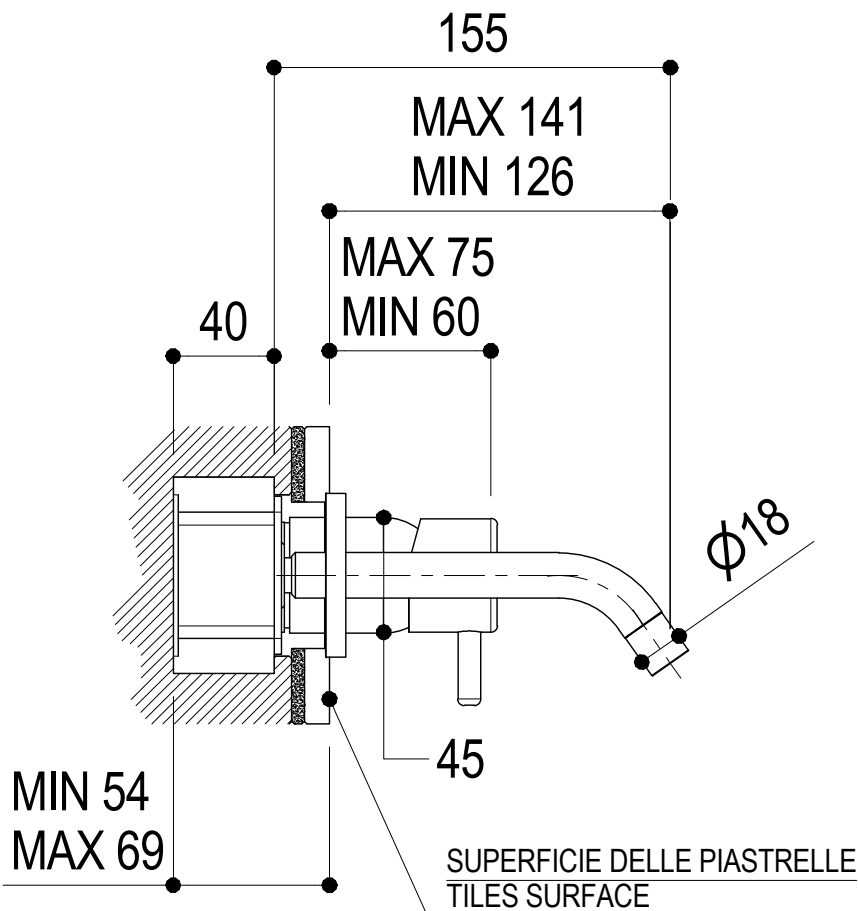

SCHEDA TECNICA / TECHNICAL DATA

RUBINETTERIE RITMONIO S.R.L. si riserva tutti i diritti connessi con il presente documento e con l'oggetto o la materia ivi rappresentati con divieto di riprodurlo, utilizzarlo o renderlo accessibile a terzi in assenza di previa autorizzazione. Disegno CAD non modificabile a mano

Ritmonio
Living a quality experience.
13019 VARALLO - (VC) - ITALY

SERIE REVERSO

CODICE Q0BA6013SPSX

DATA EMISSIONE 07/08/12

DENOMINAZIONE
Miscelatore monocomando ad incasso per lavabo
Built-in single lever basin mixer