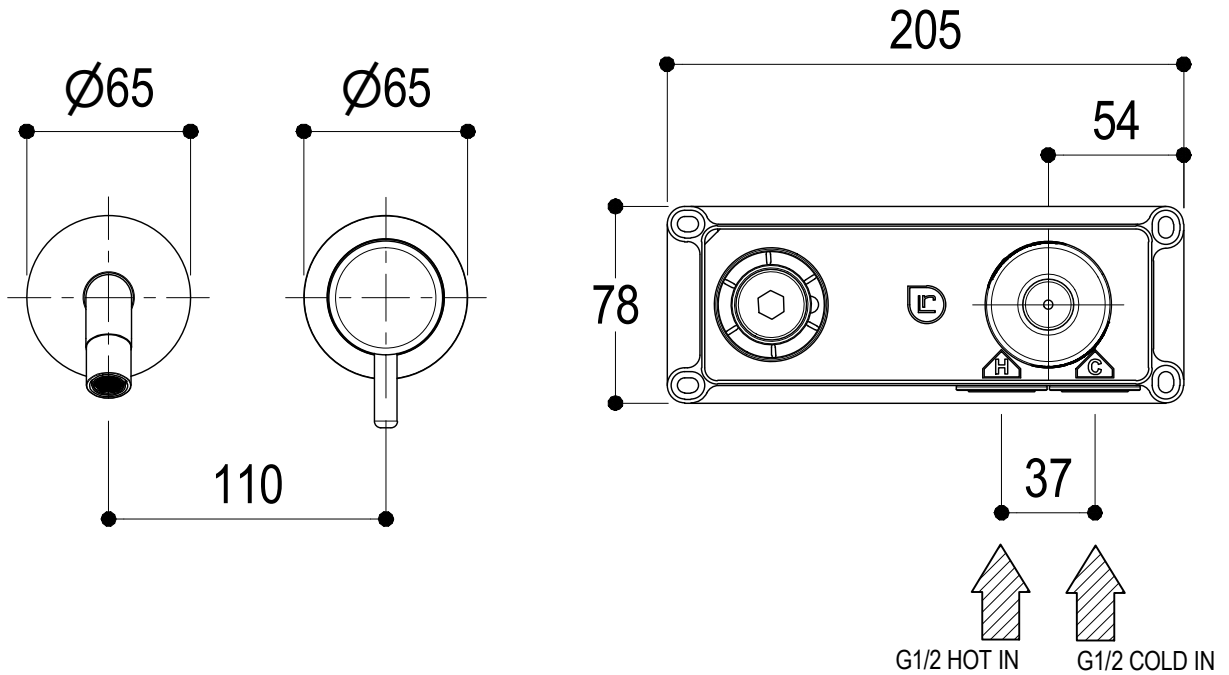

Ritmonio
Living a quality experience.
13019 VARALLO - (VC) - ITALY

SERIE REVERSO

CODICE Q0BA6013SPSX

DATA EMISSIONE 07/08/12

DENOMINAZIONE
Miscelatore monocomando ad incasso per lavabo
Built-in single lever basin mixer