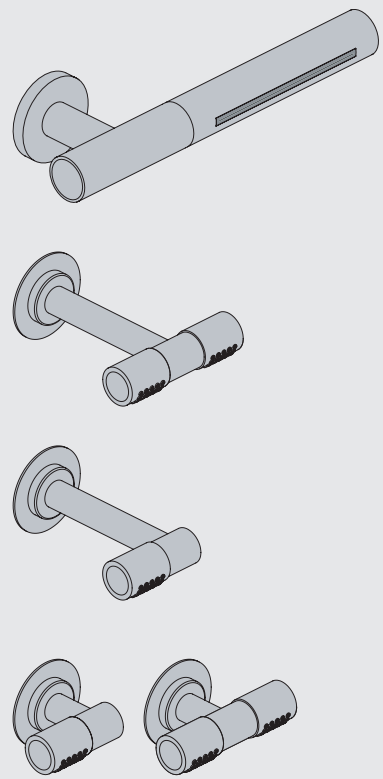

VOLA 080, 080D, 080DK, 080K, 080W

Fitting instruction
 Montageanleitung
 Monteringsvejledning
 Monteringsvægledning
 Montage hanledning
 Manuel de montage

Data	Bar:	1	2	3	4	5
081/081K	(l/min)	8	12	14	17	19
	(Gal/min)	2.1	3.2	3.7	4.5	5.0
081D	(l/min)	14	20	25	29	32
	(Gal/min)	3.7	5.3	6.6	7.7	8.5
080W	(l/min)	23	33	40	46	52
	(Gal/min)	6.1	8.6	11	12	14
	Max. 65°C. 150°F					

VR161:
 VR161K: 7 l/min - 1.8 Gal/min
 VR161D: 9 l/min - 2.5 Gal/min
 VR161F: 14 l/min - 3.7 Gal/min

080W: Min. flow: 14 l/min - 3.7 Gal/min.

Extension Verlängerung Forlængerdele Förlängning Verlengstukken Modification

T Min. 3 mm
Max. 65 mm

Y Min. 48 mm
Max. 110 mm

T	Y	VR2019/2020
3 - 15 mm	110 - 98 mm	Std.
15 - 25 mm	98 - 88 mm	+10
25 - 35 mm	88 - 78 mm	+20
35 - 45 mm	78 - 68 mm	+30
45 - 55 mm	68 - 58 mm	+40
55 - 65 mm	58 - 48 mm	+50