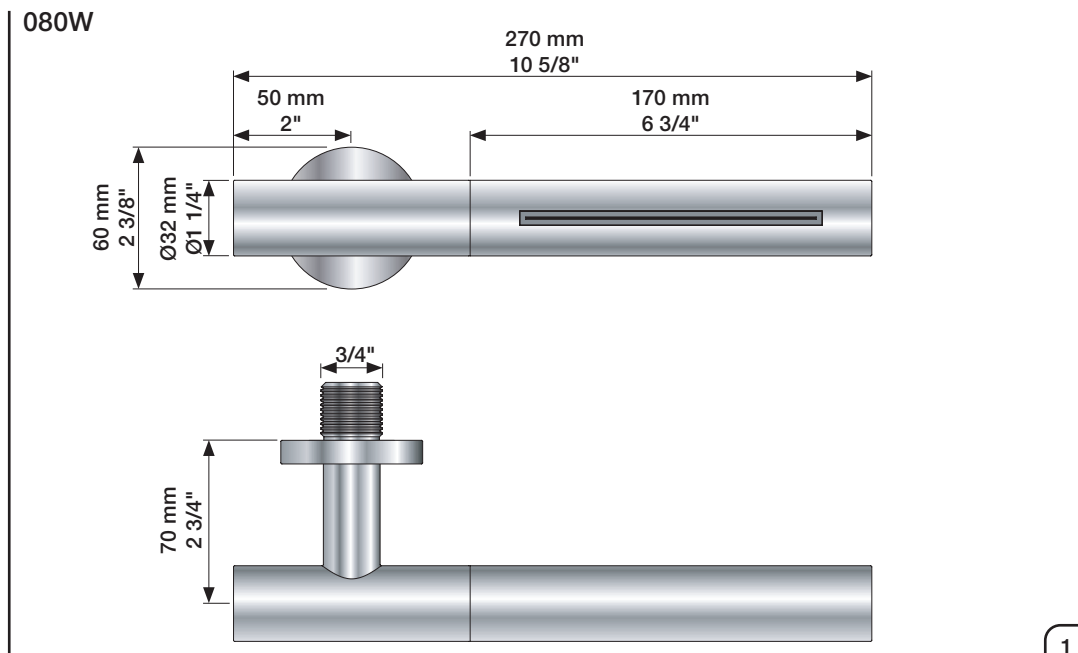

VOLA 080, 080D, 080DK, 080K, 080W

Fitting instruction
 Montageanleitung
 Monteringsvejledning
 Monteringsvægledning
 Montage hanledning
 Manuel de montage

Data	Bar:	1	2	3	4	5
081/081K	(l/min)	8	12	14	17	19
	(Gal/min)	2.1	3.2	3.7	4.5	5.0
081D	(l/min)	14	20	25	29	32
	(Gal/min)	3.7	5.3	6.6	7.7	8.5
080W	(l/min)	23	33	40	46	52
	(Gal/min)	6.1	8.6	11	12	14
	Max. 65°C. 150°F					

VR161:
 VR161K: 7 l/min - 1.8 Gal/min
 VR161D: 9 l/min - 2.5 Gal/min
 VR161F: 14 l/min - 3.7 Gal/min

080W: Min. flow: 14 l/min - 3.7 Gal/min.

Extension Verlängerung Forlængerdele Förlängning Verlengstukken Modification

T Min. 3 mm
Max. 65 mm

Y Min. 48 mm
Max. 110 mm

T	Y	VR2019/2020
3 - 15 mm	110 - 98 mm	Std.
15 - 25 mm	98 - 88 mm	+10
25 - 35 mm	88 - 78 mm	+20
35 - 45 mm	78 - 68 mm	+30
45 - 55 mm	68 - 58 mm	+40
55 - 65 mm	58 - 48 mm	+50