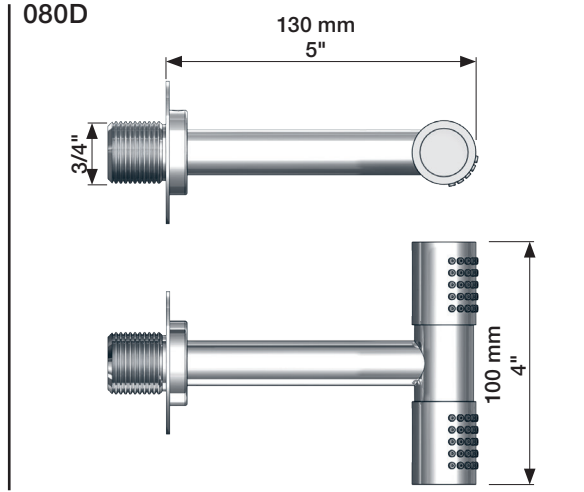

VOLA 080, 080D, 080DK, 080K, 080W

Fitting instruction
 Montageanleitung
 Monteringsvejledning
 Monteringsvægledning
 Montage hanledning
 Manuel de montage

Data	Bar:	1	2	3	4	5
081/081K	(l/min)	8	12	14	17	19
	(Gal/min)	2.1	3.2	3.7	4.5	5.0
081D	(l/min)	14	20	25	29	32
	(Gal/min)	3.7	5.3	6.6	7.7	8.5
080W	(l/min)	23	33	40	46	52
	(Gal/min)	6.1	8.6	11	12	14
	Max. 65°C. 150°F					

VR161:
 VR161K: 7 l/min - 1.8 Gal/min
 VR161D: 9 l/min - 2.5 Gal/min
 VR161F: 14 l/min - 3.7 Gal/min

080W: Min. flow: 14 l/min - 3.7 Gal/min.

Extension Verlängerung Forlængerdele Förlängning Verlengstukken Modification

T Min. 3 mm
Max. 65 mm

Y Min. 48 mm
Max. 110 mm

T	Y	VR2019/2020
3 - 15 mm	110 - 98 mm	Std.
15 - 25 mm	98 - 88 mm	+10
25 - 35 mm	88 - 78 mm	+20
35 - 45 mm	78 - 68 mm	+30
45 - 55 mm	68 - 58 mm	+40
55 - 65 mm	58 - 48 mm	+50