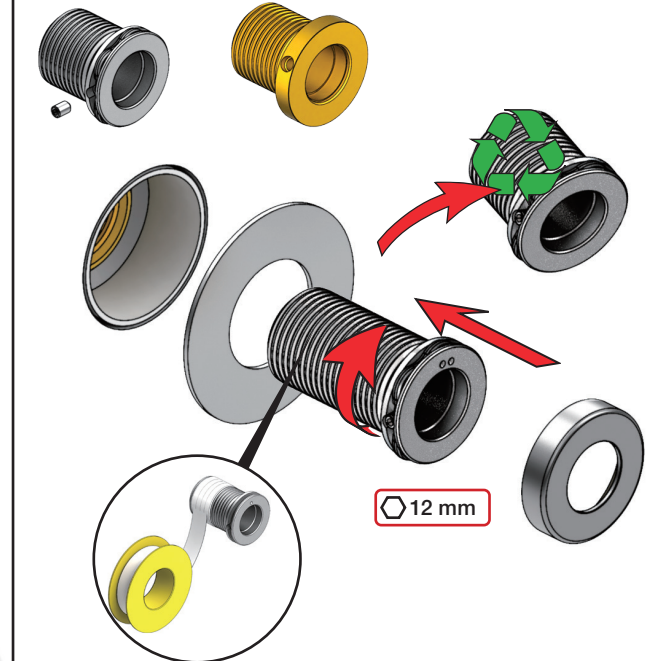

VR2019+

VR2020+