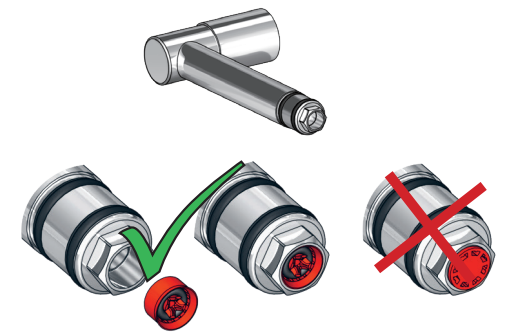

VOLA 080, 080D, 080DK, 080K, 080W

Fitting instruction
 Montageanleitung
 Monteringsvejledning
 Monteringsvægledning
 Montage hanledning
 Manuel de montage

Data	Bar:	1	2	3	4	5
081/081K	(l/min)	8	12	14	17	19
	(Gal/min)	2.1	3.2	3.7	4.5	5.0
081D	(l/min)	14	20	25	29	32
	(Gal/min)	3.7	5.3	6.6	7.7	8.5
080W	(l/min)	23	33	40	46	52
	(Gal/min)	6.1	8.6	11	12	14
	Max. 65°C. 150°F					

VR161:
 VR161K: 7 l/min - 1.8 Gal/min
 VR161D: 9 l/min - 2.5 Gal/min
 VR161F: 14 l/min - 3.7 Gal/min

080W: Min. flow: 14 l/min - 3.7 Gal/min.

Extension Verlängerung Forlængerdele Förlängning Verlengstukken Modification