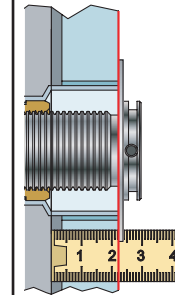

VOLA 080, 080D, 080DK, 080K, 080W

Fitting instruction
 Montageanleitung
 Monteringsvejledning
 Monteringsvægledning
 Montage hanledning
 Manuel de montage

Data	Bar:	1	2	3	4	5
081/081K	(l/min)	8	12	14	17	19
	(Gal/min)	2.1	3.2	3.7	4.5	5.0
081D	(l/min)	14	20	25	29	32
	(Gal/min)	3.7	5.3	6.6	7.7	8.5
080W	(l/min)	23	33	40	46	52
	(Gal/min)	6.1	8.6	11	12	14
	Max. 65°C. 150°F					

VR161:
 VR161K: 7 l/min - 1.8 Gal/min
 VR161D: 9 l/min - 2.5 Gal/min
 VR161F: 14 l/min - 3.7 Gal/min

080W: Min. flow: 14 l/min - 3.7 Gal/min.

Extension Verlängerung Forlængerdele Förlängning Verlengstukken Modification

T Min. 3 mm
Max. 65 mm

Y Min. 48 mm
Max. 110 mm

T	Y	VR2019/2020
3 - 15 mm	110 - 98 mm	Std.
15 - 25 mm	98 - 88 mm	+10
25 - 35 mm	88 - 78 mm	+20
35 - 45 mm	78 - 68 mm	+30
45 - 55 mm	68 - 58 mm	+40
55 - 65 mm	58 - 48 mm	+50