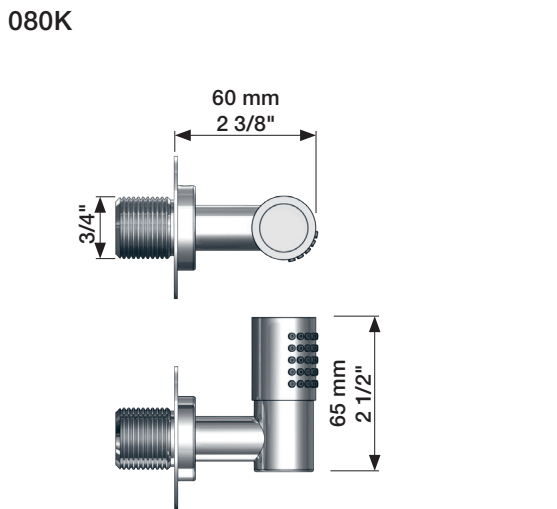

VOLA 080, 080D, 080DK, 080K, 080W

Fitting instruction
 Montageanleitung
 Monteringsvejledning
 Monteringsvægledning
 Montage hanledning
 Manuel de montage

Data	Bar:	1	2	3	4	5
081/081K	(l/min)	8	12	14	17	19
	(Gal/min)	2.1	3.2	3.7	4.5	5.0
081D	(l/min)	14	20	25	29	32
	(Gal/min)	3.7	5.3	6.6	7.7	8.5
080W	(l/min)	23	33	40	46	52
	(Gal/min)	6.1	8.6	11	12	14
	Max. 65°C. 150°F					

VR161:
 VR161K: 7 l/min - 1.8 Gal/min
 VR161D: 9 l/min - 2.5 Gal/min
 VR161F: 14 l/min - 3.7 Gal/min

080W: Min. flow: 14 l/min - 3.7 Gal/min.

Extension Verlängerung Forlængerdele Förlängning Verlengstukken Modification

T Min. 3 mm
Max. 65 mm

Y Min. 48 mm
Max. 110 mm

T	Y	VR2019/2020
3 - 15 mm	110 - 98 mm	Std.
15 - 25 mm	98 - 88 mm	+10
25 - 35 mm	88 - 78 mm	+20
35 - 45 mm	78 - 68 mm	+30
45 - 55 mm	68 - 58 mm	+40
55 - 65 mm	58 - 48 mm	+50