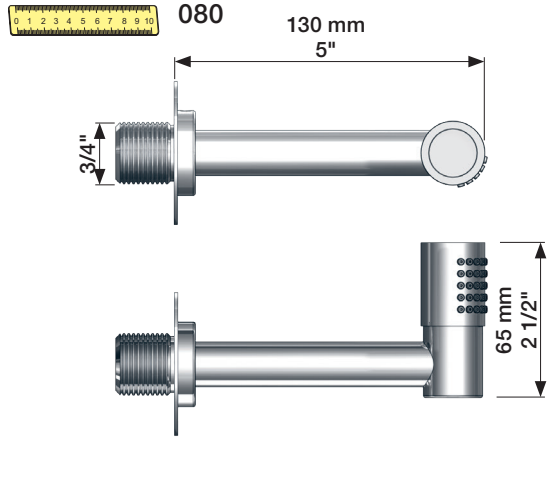

VOLA 080, 080D, 080DK, 080K, 080W

Fitting instruction
 Montageanleitung
 Monteringsvejledning
 Monteringsvægledning
 Montage hanledning
 Manuel de montage

Data	Bar:	1	2	3	4	5
081/081K	(l/min)	8	12	14	17	19
	(Gal/min)	2.1	3.2	3.7	4.5	5.0
081D	(l/min)	14	20	25	29	32
	(Gal/min)	3.7	5.3	6.6	7.7	8.5
080W	(l/min)	23	33	40	46	52
	(Gal/min)	6.1	8.6	11	12	14
	Max. 65°C. 150°F					

VR161:
 VR161K: 7 l/min - 1.8 Gal/min
 VR161D: 9 l/min - 2.5 Gal/min
 VR161F: 14 l/min - 3.7 Gal/min

080W: Min. flow: 14 l/min - 3.7 Gal/min.

Extension Verlängerung Forlængerdele Förlängning Verlengstukken Modification

T Min. 3 mm
Max. 65 mm

Y Min. 48 mm
Max. 110 mm

T	Y	VR2019/2020
3 - 15 mm	110 - 98 mm	Std.
15 - 25 mm	98 - 88 mm	+10
25 - 35 mm	88 - 78 mm	+20
35 - 45 mm	78 - 68 mm	+30
45 - 55 mm	68 - 58 mm	+40
55 - 65 mm	58 - 48 mm	+50