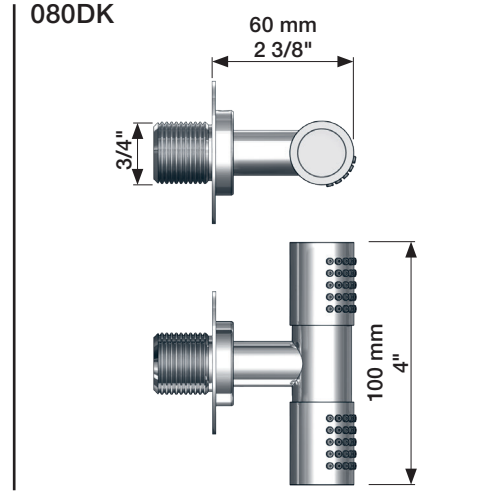

VOLA 080, 080D, 080DK, 080K, 080W

Fitting instruction
 Montageanleitung
 Monteringsvejledning
 Monteringsvægledning
 Montage hanledning
 Manuel de montage

Data	Bar:	1	2	3	4	5
081/081K	(l/min)	8	12	14	17	19
	(Gal/min)	2.1	3.2	3.7	4.5	5.0
081D	(l/min)	14	20	25	29	32
	(Gal/min)	3.7	5.3	6.6	7.7	8.5
080W	(l/min)	23	33	40	46	52
	(Gal/min)	6.1	8.6	11	12	14
	Max. 65°C. 150°F					

VR161:
 VR161K: 7 l/min - 1.8 Gal/min
 VR161D: 9 l/min - 2.5 Gal/min
 VR161F: 14 l/min - 3.7 Gal/min

080W: Min. flow: 14 l/min - 3.7 Gal/min.

Extension Verlängerung Forlængerdele Förlängning Verlengstukken Modification

T Min. 3 mm
Max. 65 mm

Y Min. 48 mm
Max. 110 mm

T	Y	VR2019/2020
3 - 15 mm	110 - 98 mm	Std.
15 - 25 mm	98 - 88 mm	+10
25 - 35 mm	88 - 78 mm	+20
35 - 45 mm	78 - 68 mm	+30
45 - 55 mm	68 - 58 mm	+40
55 - 65 mm	58 - 48 mm	+50