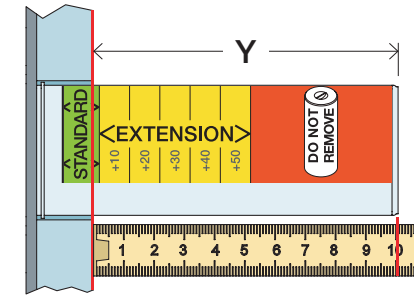

VOLA 080, 080D, 080DK, 080K, 080W

Fitting instruction
 Montageanleitung
 Monteringsvejledning
 Monteringsvægledning
 Montage hanledning
 Manuel de montage

Data	Bar:	1	2	3	4	5
081/081K	(l/min)	8	12	14	17	19
	(Gal/min)	2.1	3.2	3.7	4.5	5.0
081D	(l/min)	14	20	25	29	32
	(Gal/min)	3.7	5.3	6.6	7.7	8.5
080W	(l/min)	23	33	40	46	52
	(Gal/min)	6.1	8.6	11	12	14
	Max. 65°C. 150°F					

VR161:
 VR161K: 7 l/min - 1.8 Gal/min
 VR161D: 9 l/min - 2.5 Gal/min
 VR161F: 14 l/min - 3.7 Gal/min

080W: Min. flow: 14 l/min - 3.7 Gal/min.

Extension Verlängerung Forlængerdele Förlängning Verlengstukken Modification

T Min. 3 mm
Max. 65 mm

Y Min. 48 mm
Max. 110 mm

T	Y	VR2019/2020
3 - 15 mm	110 - 98 mm	Std.
15 - 25 mm	98 - 88 mm	+10
25 - 35 mm	88 - 78 mm	+20
35 - 45 mm	78 - 68 mm	+30
45 - 55 mm	68 - 58 mm	+40
55 - 65 mm	58 - 48 mm	+50