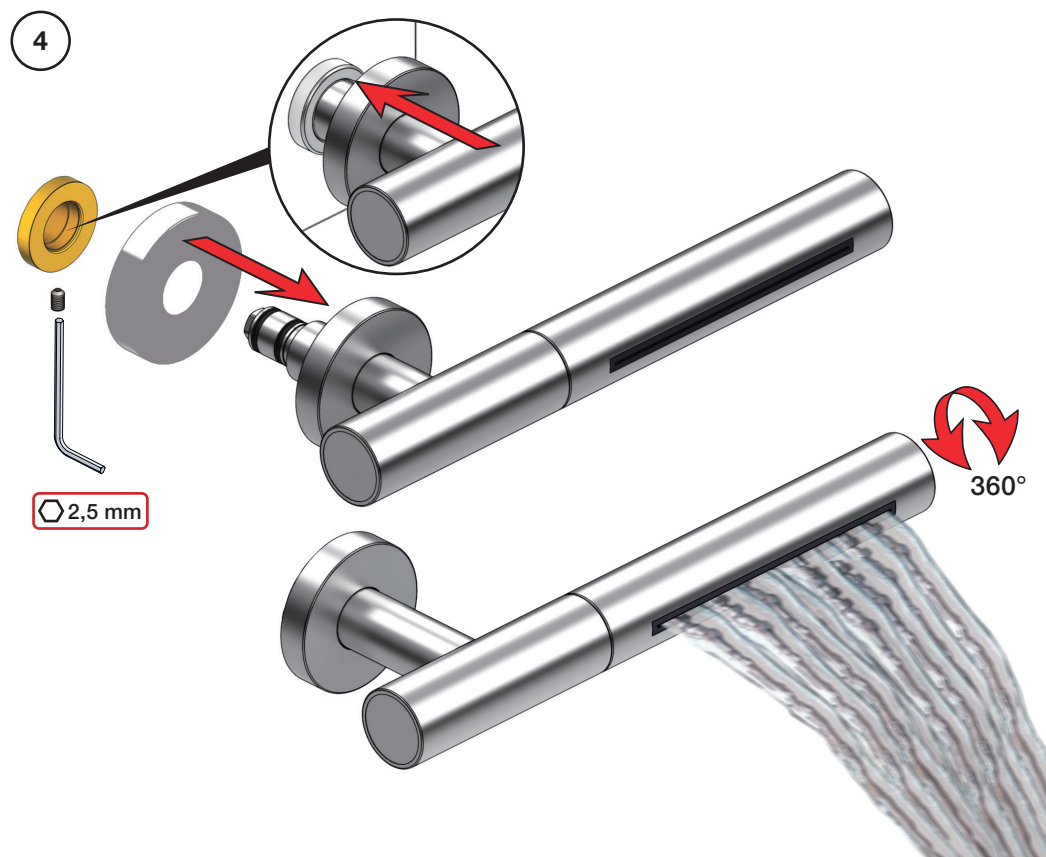

VR161:
 VR161K: 7 l/min - 1.8 Gal/min
 VR161D: 9 l/min - 2.5 Gal/min
 VR161F: 14 l/min - 3.7 Gal/min

080W: Min. flow: 14 l/min - 3.7 Gal/min.

Extension Verlängerung Forlængerdele Förlängning Verlengstukken Modification

T Min. 3 mm
Max. 65 mm

Y Min. 48 mm
Max. 110 mm

T	Y	VR2019/2020
3 - 15 mm	110 - 98 mm	Std.
15 - 25 mm	98 - 88 mm	+10
25 - 35 mm	88 - 78 mm	+20
35 - 45 mm	78 - 68 mm	+30
45 - 55 mm	68 - 58 mm	+40
55 - 65 mm	58 - 48 mm	+50