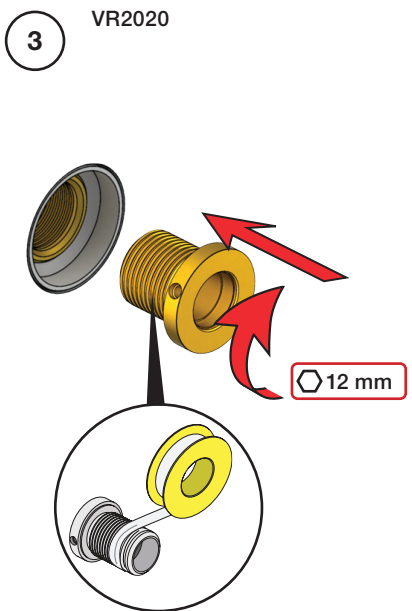

VOLA 080, 080D, 080DK, 080K, 080W

Fitting instruction
 Montageanleitung
 Monteringsvejledning
 Monteringsvægledning
 Montage hanledning
 Manuel de montage

Data	Bar:	1	2	3	4	5
081/081K	(l/min)	8	12	14	17	19
	(Gal/min)	2.1	3.2	3.7	4.5	5.0
081D	(l/min)	14	20	25	29	32
	(Gal/min)	3.7	5.3	6.6	7.7	8.5
080W	(l/min)	23	33	40	46	52
	(Gal/min)	6.1	8.6	11	12	14
	Max. 65°C. 150°F					

VR161:
 VR161K: 7 l/min - 1.8 Gal/min
 VR161D: 9 l/min - 2.5 Gal/min
 VR161F: 14 l/min - 3.7 Gal/min

080W: Min. flow: 14 l/min - 3.7 Gal/min.

Extension Verlängerung Forlængerdele Förlängning Verlengstukken Modification

T Min. 3 mm
Max. 65 mm

Y Min. 48 mm
Max. 110 mm

T	Y	VR2019/2020
3 - 15 mm	110 - 98 mm	Std.
15 - 25 mm	98 - 88 mm	+10
25 - 35 mm	88 - 78 mm	+20
35 - 45 mm	78 - 68 mm	+30
45 - 55 mm	68 - 58 mm	+40
55 - 65 mm	58 - 48 mm	+50