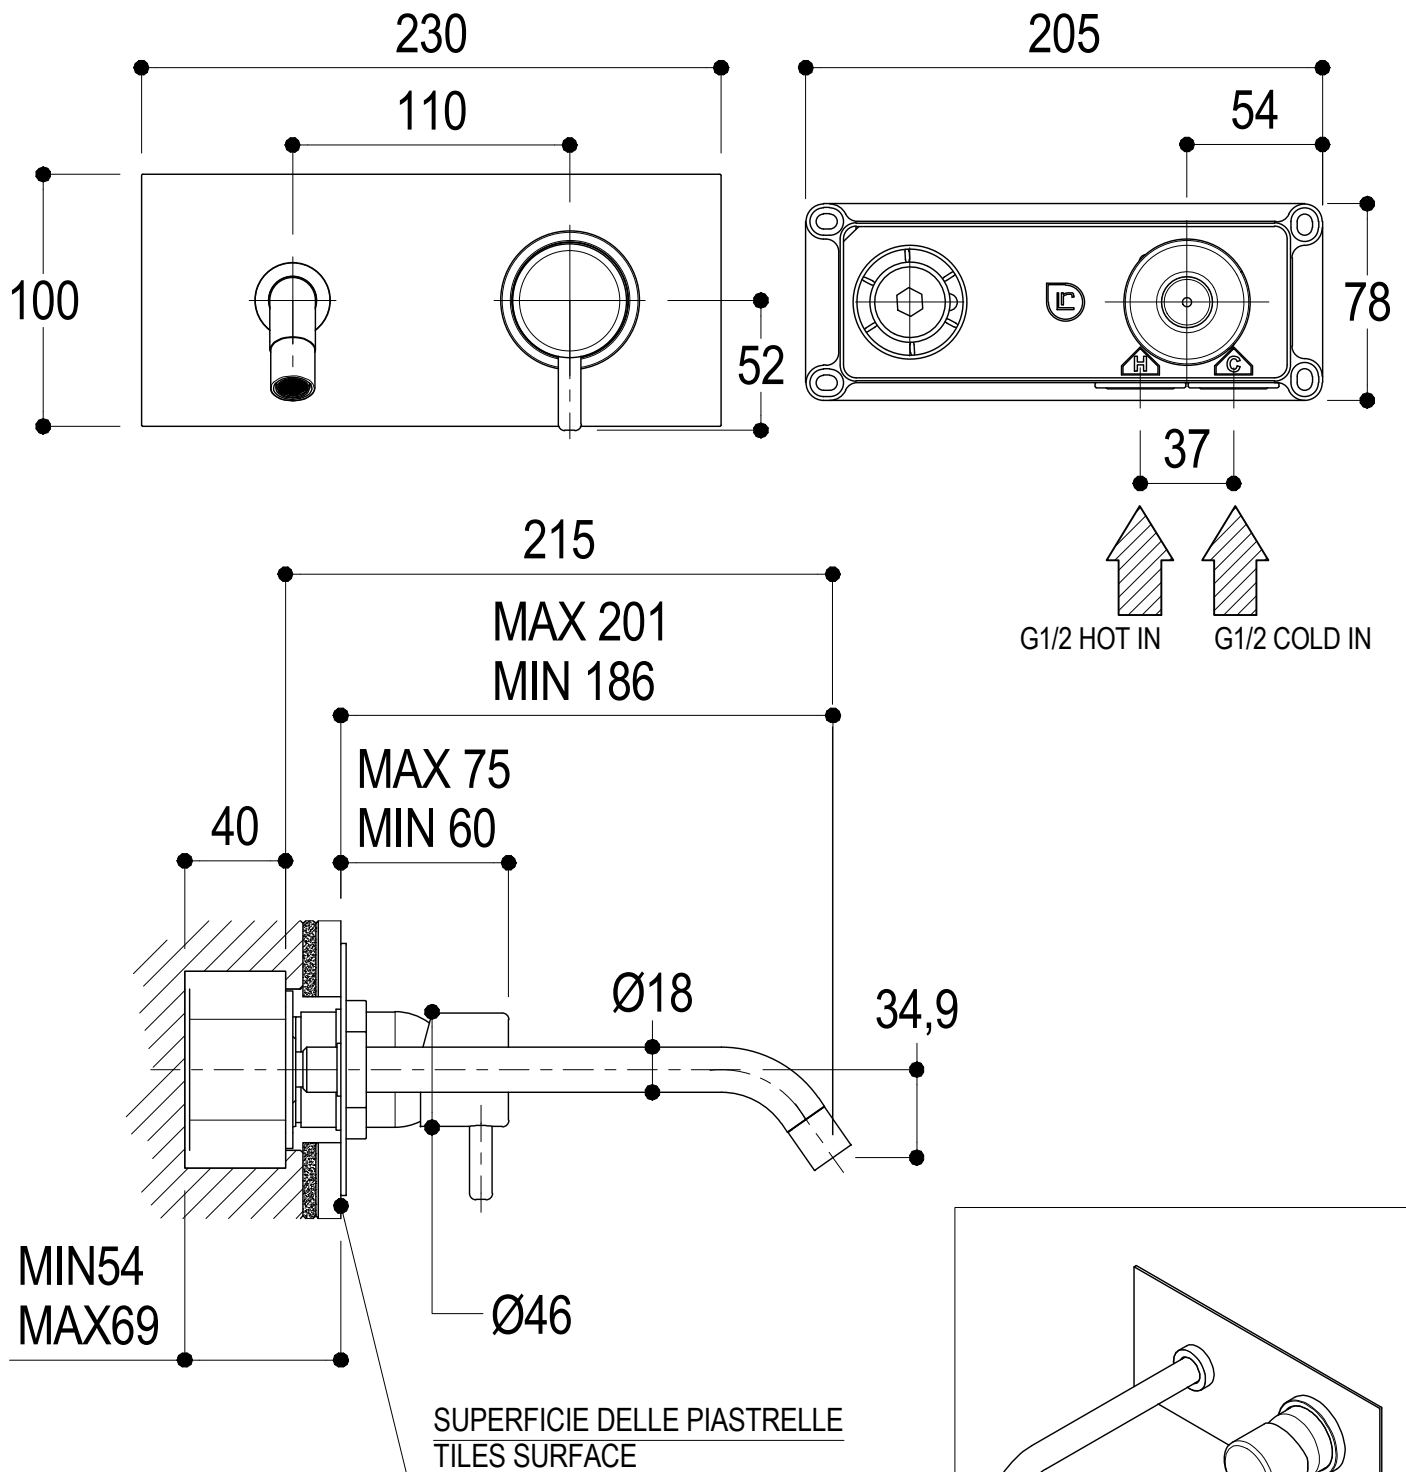

# SCHEDA TECNICA / TECHNICAL DATA

RUBINETTERIE RITMONIO S.R.L. si riserva tutti i diritti connessi con il presente documento e con l'oggetto o la materia ivi rappresentati con divieto di riprodurlo, utilizzarlo o renderlo accessibile a terzi in assenza di previa autorizzazione. Disegno CAD non modificabile a mano

**Ritmonio**  
Living a quality experience.  
13019 VARALLO - (VC) - ITALY

SERIE REVERSO

CODICE 6014SX

DATA EMISSIONE 20/03/09

DENOMINAZIONE Miscelatore monocomando ad incasso per lavabo  
Built-in single lever basin mixer