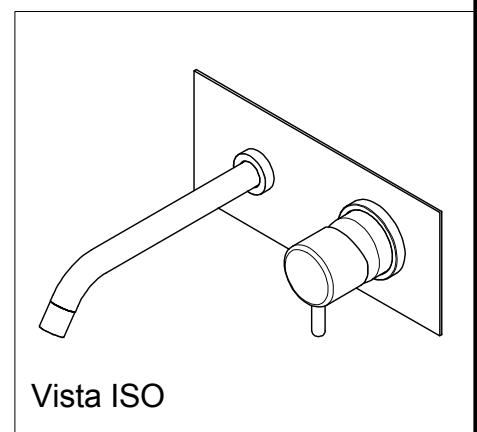

**Ritmonio**  
Living a quality experience.  
13019 VARALLO - (VC) - ITALY

SERIE REVERSO

CODICE 6014SX

DATA EMISSIONE 20/03/09

DENOMINAZIONE Miscelatore monocomando ad incasso per lavabo  
Built-in single lever basin mixer