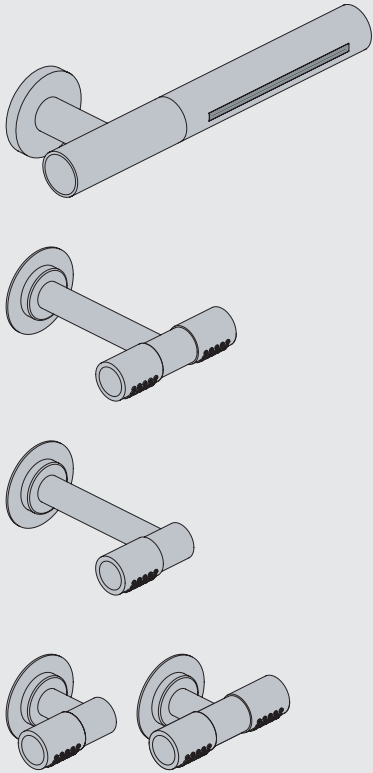

VOLA 080, 080D, 080DK, 080K, 080W

Fitting instruction
 Montageanleitung
 Monteringsvejledning
 Monteringsvægledning
 Montage hanleiding
 Manuel de montage

Data	Bar:	1	2	3	4	5
081/081K	(l/min)	8	12	14	17	19
	(Gal/min)	2.1	3.2	3.7	4.5	5.0
081D	(l/min)	14	20	25	29	32
	(Gal/min)	3.7	5.3	6.6	7.7	8.5
080W	(l/min)	23	33	40	46	52
	(Gal/min)	6.1	8.6	11	12	14
 Max. 65°C. 150°F						

VR161:
 VR161K: 7 l/min - 1.8 Gal/min
 VR161D: 9 l/min - 2.5 Gal/min
 VR161F: 14 l/min - 3.7 Gal/min

080W: Min. flow: 14 l/min - 3.7 Gal/min.

www.vola.com

mnt_080_V1_40998355

5 705230 341507

vola

Extension Verlängerung Forlængerdele Förlängning Verlengstukken Modification

T	Y	VR2019/2020
3 - 15 mm	110 - 98 mm	Std.
15 - 25 mm	98 - 88 mm	+10
25 - 35 mm	88 - 78 mm	+20
35 - 45 mm	78 - 68 mm	+30
45 - 55 mm	68 - 58 mm	+40
55 - 65 mm	58 - 48 mm	+50

080

080K

080D

080DK

1902

VR1020K VR20A, VR22, VR1020, VR1022
VR2019: VR20A, VR22, VR1019, VR1020, VR1022