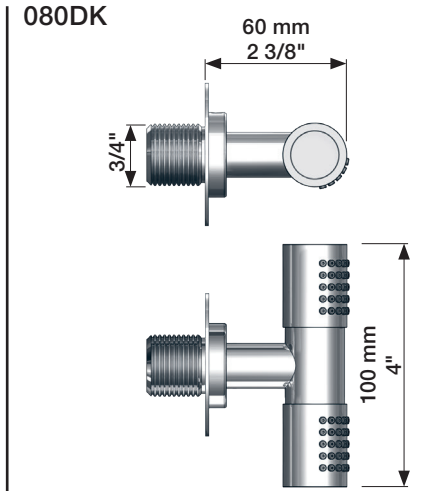

VOLA 080, 080D, 080DK, 080K, 080W

Fitting instruction
 Montageanleitung
 Monteringsvejledning
 Monteringsvægledning
 Montage hanleiding
 Manuel de montage

Data	Bar:	1	2	3	4	5
081/081K	(l/min)	8	12	14	17	19
	(Gal/min)	2.1	3.2	3.7	4.5	5.0
081D	(l/min)	14	20	25	29	32
	(Gal/min)	3.7	5.3	6.6	7.7	8.5
080W	(l/min)	23	33	40	46	52
	(Gal/min)	6.1	8.6	11	12	14
 Max. 65°C. 150°F						

VR161:
 VR161K: 7 l/min - 1.8 Gal/min
 VR161D: 9 l/min - 2.5 Gal/min
 VR161F: 14 l/min - 3.7 Gal/min

080W: Min. flow: 14 l/min - 3.7 Gal/min.

www.vola.com

mnt_080_V1_40998355

5 705230 341507

vola

Extension Verlängerung Forlængerdele Förlängning Verlengstukken Modification

T	Y	VR2019/2020
3 - 15 mm	110 - 98 mm	Std.
15 - 25 mm	98 - 88 mm	+10
25 - 35 mm	88 - 78 mm	+20
35 - 45 mm	78 - 68 mm	+30
45 - 55 mm	68 - 58 mm	+40
55 - 65 mm	58 - 48 mm	+50

080

080K

080D

080DK

1902

VR1020K VR20A, VR22, VR1020, VR1022
VR2019: VR20A, VR22, VR1019, VR1020, VR1022