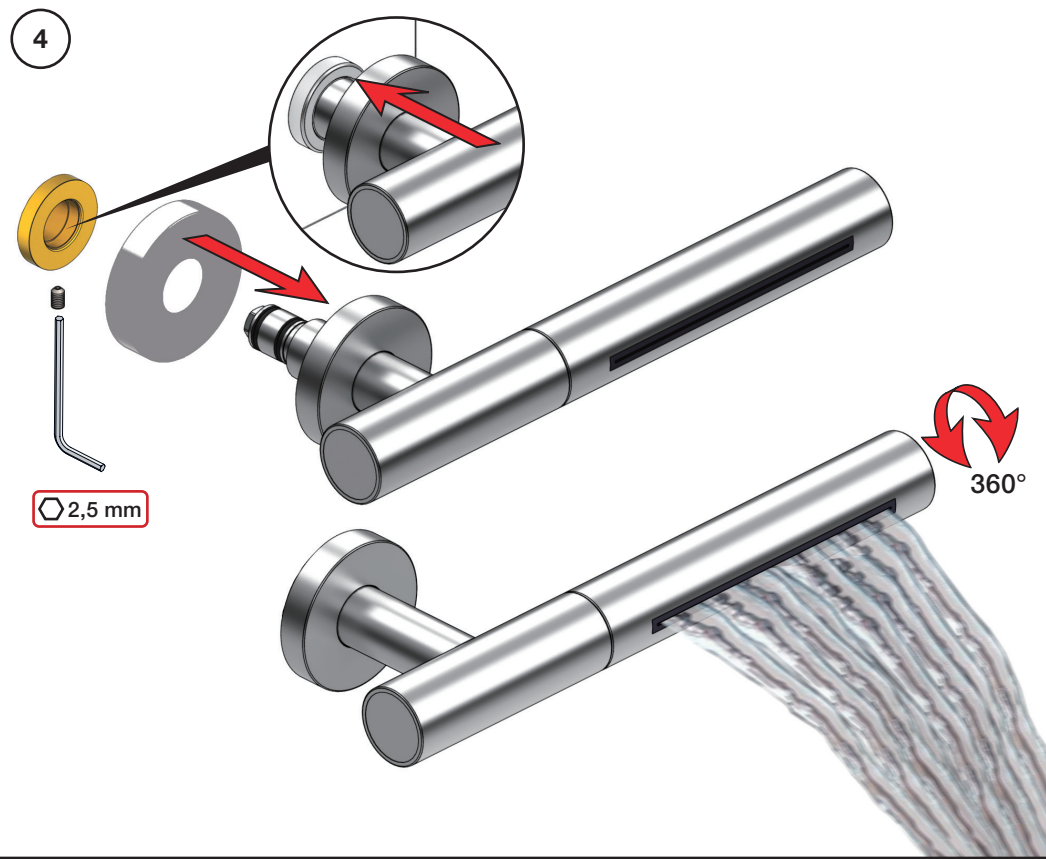

VR161:
 VR161K: 7 l/min - 1.8 Gal/min
 VR161D: 9 l/min - 2.5 Gal/min
 VR161F: 14 l/min - 3.7 Gal/min

080W: Min. flow: 14 l/min - 3.7 Gal/min.

www.vola.com

mnt_080_V1_40998355

5 705230 341507

vola

Extension Verlängerung Forlængerdele Förlängning Verlengstukken Modification

T	Y	VR2019/2020
3 - 15 mm	110 - 98 mm	Std.
15 - 25 mm	98 - 88 mm	+10
25 - 35 mm	88 - 78 mm	+20
35 - 45 mm	78 - 68 mm	+30
45 - 55 mm	68 - 58 mm	+40
55 - 65 mm	58 - 48 mm	+50

080

080K

080D

080DK

1902

VR1020K VR20A, VR22, VR1020, VR1022
VR2019: VR20A, VR22, VR1019, VR1020, VR1022