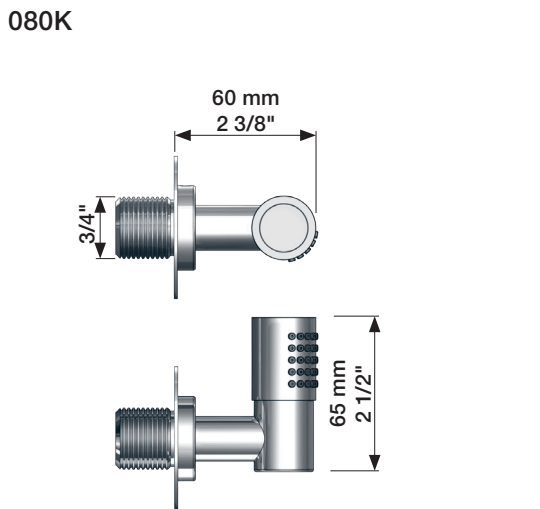

VOLA 080, 080D, 080DK, 080K, 080W

Fitting instruction
 Montageanleitung
 Monteringsvejledning
 Monteringsvægledning
 Montage hanleiding
 Manuel de montage

Data	Bar:	1	2	3	4	5
081/081K	(l/min)	8	12	14	17	19
	(Gal/min)	2.1	3.2	3.7	4.5	5.0
081D	(l/min)	14	20	25	29	32
	(Gal/min)	3.7	5.3	6.6	7.7	8.5
080W	(l/min)	23	33	40	46	52
	(Gal/min)	6.1	8.6	11	12	14
 Max. 65°C. 150°F						

VR161:
 VR161K: 7 l/min - 1.8 Gal/min
 VR161D: 9 l/min - 2.5 Gal/min
 VR161F: 14 l/min - 3.7 Gal/min

080W: Min. flow: 14 l/min - 3.7 Gal/min.

www.vola.com

mnt_080_V1_40998355

5 705230 341507

vola

Extension Verlängerung Forlængerdele Förlängning Verlengstukken Modification

T	Y	VR2019/2020
3 - 15 mm	110 - 98 mm	Std.
15 - 25 mm	98 - 88 mm	+10
25 - 35 mm	88 - 78 mm	+20
35 - 45 mm	78 - 68 mm	+30
45 - 55 mm	68 - 58 mm	+40
55 - 65 mm	58 - 48 mm	+50

080

080K

080D

080DK

1902

VR1020K VR20A, VR22, VR1020, VR1022
VR2019: VR20A, VR22, VR1019, VR1020, VR1022