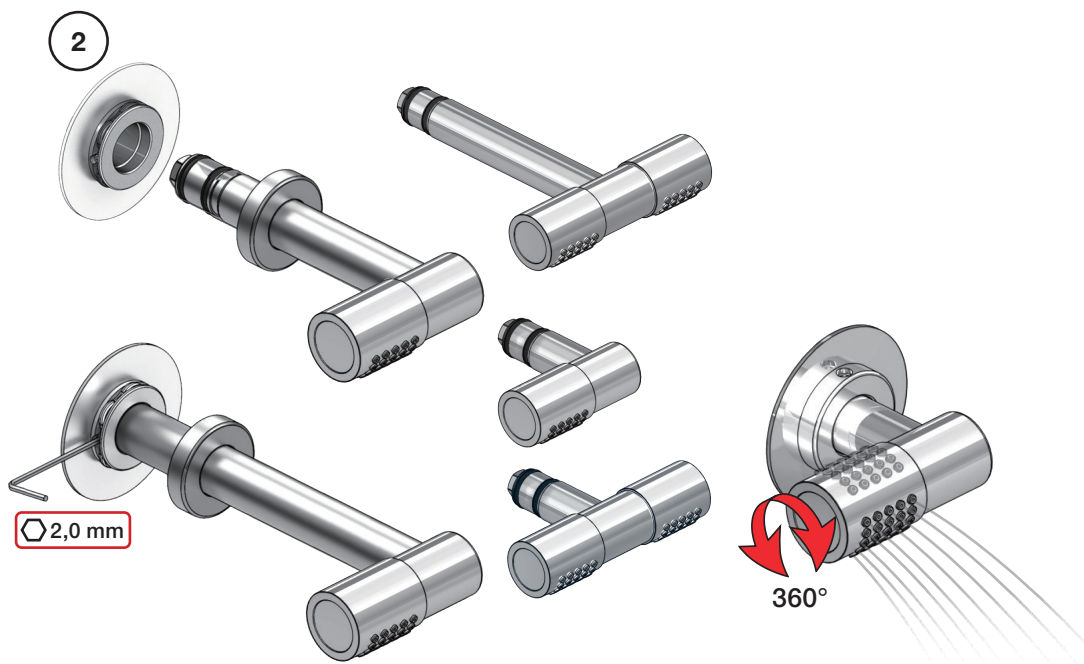

VR161:
 VR161K: 7 l/min - 1.8 Gal/min
 VR161D: 9 l/min - 2.5 Gal/min
 VR161F: 14 l/min - 3.7 Gal/min

080W: Min. flow: 14 l/min - 3.7 Gal/min.

www.vola.com

mnt_080_V1_40998355

5 705230 341507

vola

Extension Verlängerung Forlængerdele Förlängning Verlengstukken Modification

T	Y	VR2019/2020
3 - 15 mm	110 - 98 mm	Std.
15 - 25 mm	98 - 88 mm	+10
25 - 35 mm	88 - 78 mm	+20
35 - 45 mm	78 - 68 mm	+30
45 - 55 mm	68 - 58 mm	+40
55 - 65 mm	58 - 48 mm	+50

080

080K

080D

080DK

1902

VR1020K VR20A, VR22, VR1020, VR1022
VR2019: VR20A, VR22, VR1019, VR1020, VR1022