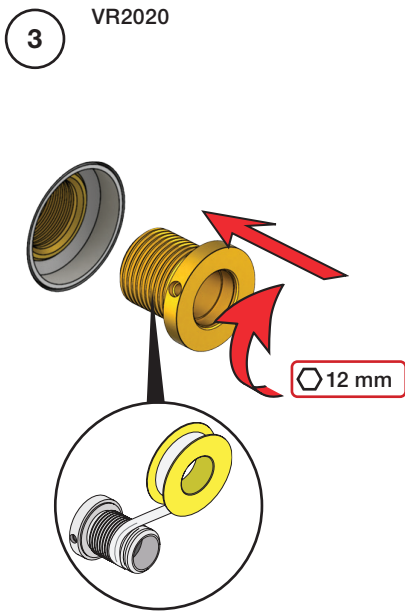

VOLA 080, 080D, 080DK, 080K, 080W

Fitting instruction
 Montageanleitung
 Monteringsvejledning
 Monteringsvægledning
 Montage hanleiding
 Manuel de montage

Data	Bar:	1	2	3	4	5
081/081K	(l/min)	8	12	14	17	19
	(Gal/min)	2.1	3.2	3.7	4.5	5.0
081D	(l/min)	14	20	25	29	32
	(Gal/min)	3.7	5.3	6.6	7.7	8.5
080W	(l/min)	23	33	40	46	52
	(Gal/min)	6.1	8.6	11	12	14
 Max. 65°C. 150°F						

VR161:
 VR161K: 7 l/min - 1.8 Gal/min
 VR161D: 9 l/min - 2.5 Gal/min
 VR161F: 14 l/min - 3.7 Gal/min

080W: Min. flow: 14 l/min - 3.7 Gal/min.

www.vola.com

mnt_080_V1_40998355

5 705230 341507

vola

Extension Verlängerung Forlængerdele Förlängning Verlengstukken Modification

T	Y	VR2019/2020
3 - 15 mm	110 - 98 mm	Std.
15 - 25 mm	98 - 88 mm	+10
25 - 35 mm	88 - 78 mm	+20
35 - 45 mm	78 - 68 mm	+30
45 - 55 mm	68 - 58 mm	+40
55 - 65 mm	58 - 48 mm	+50

080

080K

080D

080DK

1902

VR1020K VR20A, VR22, VR1020, VR1022
VR2019: VR20A, VR22, VR1019, VR1020, VR1022