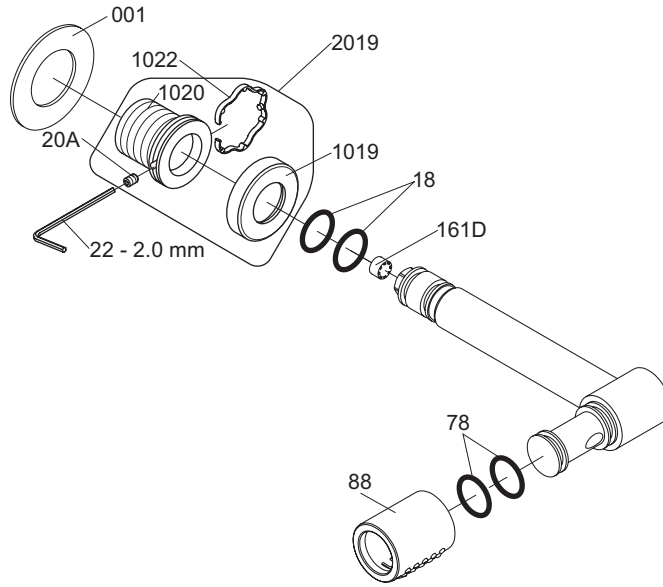

VOLA 080, 080D, 080DK, 080K, 080W

Fitting instruction
 Montageanleitung
 Monteringsvejledning
 Monteringsvægledning
 Montage hanleiding
 Manuel de montage

Data	Bar:	1	2	3	4	5
081/081K	(l/min)	8	12	14	17	19
	(Gal/min)	2.1	3.2	3.7	4.5	5.0
081D	(l/min)	14	20	25	29	32
	(Gal/min)	3.7	5.3	6.6	7.7	8.5
080W	(l/min)	23	33	40	46	52
	(Gal/min)	6.1	8.6	11	12	14
 Max. 65°C. 150°F						

VR161:
 VR161K: 7 l/min - 1.8 Gal/min
 VR161D: 9 l/min - 2.5 Gal/min
 VR161F: 14 l/min - 3.7 Gal/min

080W: Min. flow: 14 l/min - 3.7 Gal/min.

www.vola.com

mnt_080_V1_40998355

5 705230 341507

vola

Extension Verlängerung Forlængerdele Förlängning Verlengstukken Modification

T	Y	VR2019/2020
3 - 15 mm	110 - 98 mm	Std.
15 - 25 mm	98 - 88 mm	+10
25 - 35 mm	88 - 78 mm	+20
35 - 45 mm	78 - 68 mm	+30
45 - 55 mm	68 - 58 mm	+40
55 - 65 mm	58 - 48 mm	+50

080

080K

080D

080DK

1902

VR1020K VR20A, VR22, VR1020, VR1022
VR2019: VR20A, VR22, VR1019, VR1020, VR1022