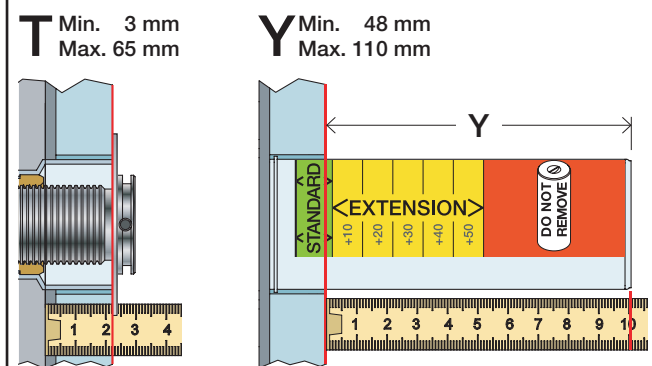

VOLA 080, 080D, 080DK, 080K, 080W

Fitting instruction
 Montageanleitung
 Monteringsvejledning
 Monteringsvægledning
 Montage hanleiding
 Manuel de montage

Data	Bar:	1	2	3	4	5
081/081K	(l/min)	8	12	14	17	19
	(Gal/min)	2.1	3.2	3.7	4.5	5.0
081D	(l/min)	14	20	25	29	32
	(Gal/min)	3.7	5.3	6.6	7.7	8.5
080W	(l/min)	23	33	40	46	52
	(Gal/min)	6.1	8.6	11	12	14
 Max. 65°C. 150°F						

VR161:
 VR161K: 7 l/min - 1.8 Gal/min
 VR161D: 9 l/min - 2.5 Gal/min
 VR161F: 14 l/min - 3.7 Gal/min

080W: Min. flow: 14 l/min - 3.7 Gal/min.

www.vola.com

mnt_080_V1_40998355

5 705230 341507

vola

Extension Verlängerung Forlængerdele Förlängning Verlengstukken Modification

T	Y	VR2019/2020
3 - 15 mm	110 - 98 mm	Std.
15 - 25 mm	98 - 88 mm	+10
25 - 35 mm	88 - 78 mm	+20
35 - 45 mm	78 - 68 mm	+30
45 - 55 mm	68 - 58 mm	+40
55 - 65 mm	58 - 48 mm	+50

080

080K

080D

080DK

1902

VR1020K VR20A, VR22, VR1020, VR1022
VR2019: VR20A, VR22, VR1019, VR1020, VR1022