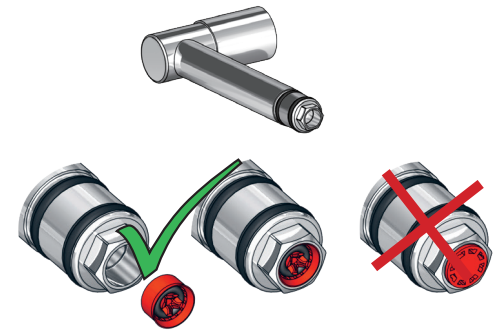

VOLA 080, 080D, 080DK, 080K, 080W

Fitting instruction
 Montageanleitung
 Monteringsvejledning
 Monteringsvægledning
 Montage hanleiding
 Manuel de montage

Data	Bar:	1	2	3	4	5
081/081K	(l/min)	8	12	14	17	19
	(Gal/min)	2.1	3.2	3.7	4.5	5.0
081D	(l/min)	14	20	25	29	32
	(Gal/min)	3.7	5.3	6.6	7.7	8.5
080W	(l/min)	23	33	40	46	52
	(Gal/min)	6.1	8.6	11	12	14
 Max. 65°C. 150°F						

VR161:
 VR161K: 7 l/min - 1.8 Gal/min
 VR161D: 9 l/min - 2.5 Gal/min
 VR161F: 14 l/min - 3.7 Gal/min

080W: Min. flow: 14 l/min - 3.7 Gal/min.

www.vola.com

mnt_080_V1_40998355

5 705230 341507

vola

Extension Verlängerung Forlængerdele Förlängning Verlengstukken Modification