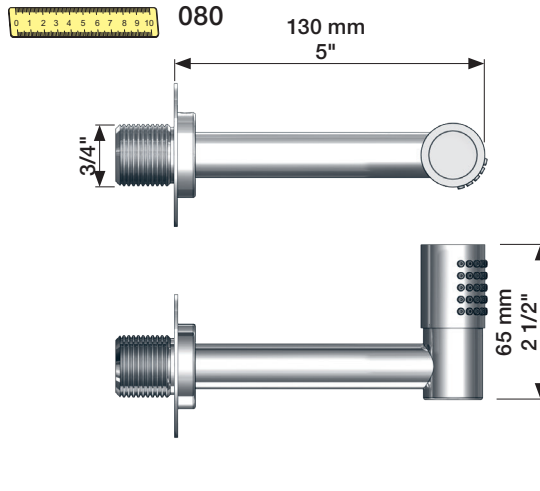

VOLA 080, 080D, 080DK, 080K, 080W

Fitting instruction
 Montageanleitung
 Monteringsvejledning
 Monteringsvægledning
 Montage hanleiding
 Manuel de montage

Data	Bar:	1	2	3	4	5
081/081K	(l/min)	8	12	14	17	19
	(Gal/min)	2.1	3.2	3.7	4.5	5.0
081D	(l/min)	14	20	25	29	32
	(Gal/min)	3.7	5.3	6.6	7.7	8.5
080W	(l/min)	23	33	40	46	52
	(Gal/min)	6.1	8.6	11	12	14
 Max. 65°C. 150°F						

VR161:
 VR161K: 7 l/min - 1.8 Gal/min
 VR161D: 9 l/min - 2.5 Gal/min
 VR161F: 14 l/min - 3.7 Gal/min

080W: Min. flow: 14 l/min - 3.7 Gal/min.

www.vola.com

mnt_080_V1_40998355

5 705230 341507

vola

Extension Verlängerung Forlængerdele Förlängning Verlengstukken Modification

T	Y	VR2019/2020
3 - 15 mm	110 - 98 mm	Std.
15 - 25 mm	98 - 88 mm	+10
25 - 35 mm	88 - 78 mm	+20
35 - 45 mm	78 - 68 mm	+30
45 - 55 mm	68 - 58 mm	+40
55 - 65 mm	58 - 48 mm	+50

080

080K

080D

080DK

1902

VR1020K VR20A, VR22, VR1020, VR1022
VR2019: VR20A, VR22, VR1019, VR1020, VR1022