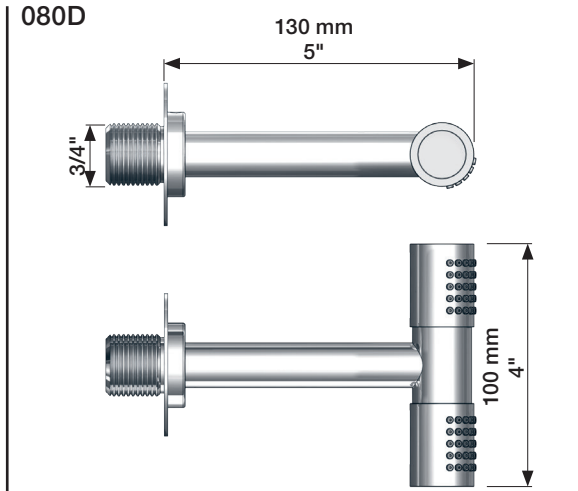

VOLA 080, 080D, 080DK, 080K, 080W

Fitting instruction
 Montageanleitung
 Monteringsvejledning
 Monteringsvægledning
 Montage hanleiding
 Manuel de montage

Data	Bar:	1	2	3	4	5
081/081K	(l/min)	8	12	14	17	19
	(Gal/min)	2.1	3.2	3.7	4.5	5.0
081D	(l/min)	14	20	25	29	32
	(Gal/min)	3.7	5.3	6.6	7.7	8.5
080W	(l/min)	23	33	40	46	52
	(Gal/min)	6.1	8.6	11	12	14
 Max. 65°C. 150°F						

VR161:
 VR161K: 7 l/min - 1.8 Gal/min
 VR161D: 9 l/min - 2.5 Gal/min
 VR161F: 14 l/min - 3.7 Gal/min

080W: Min. flow: 14 l/min - 3.7 Gal/min.

www.vola.com

mnt_080_V1_40998355

5 705230 341507

vola

Extension Verlängerung Forlængerdele Förlängning Verlengstukken Modification

T	Y	VR2019/2020
3 - 15 mm	110 - 98 mm	Std.
15 - 25 mm	98 - 88 mm	+10
25 - 35 mm	88 - 78 mm	+20
35 - 45 mm	78 - 68 mm	+30
45 - 55 mm	68 - 58 mm	+40
55 - 65 mm	58 - 48 mm	+50

080

080K

080D

080DK

1902

VR1020K VR20A, VR22, VR1020, VR1022
VR2019: VR20A, VR22, VR1019, VR1020, VR1022