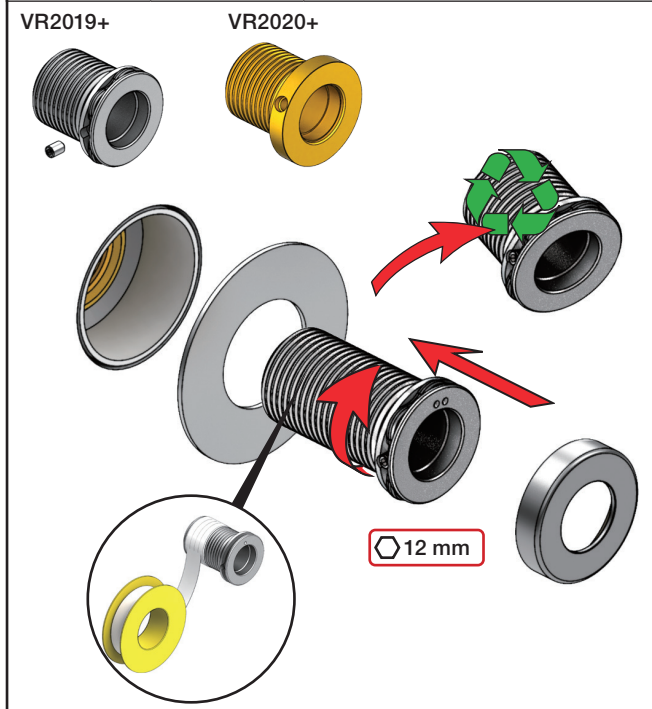

VOLA 080, 080D, 080DK, 080K, 080W

Fitting instruction
 Montageanleitung
 Monteringsvejledning
 Monteringsvægledning
 Montage hanleiding
 Manuel de montage

Data	Bar:	1	2	3	4	5
081/081K	(l/min)	8	12	14	17	19
	(Gal/min)	2.1	3.2	3.7	4.5	5.0
081D	(l/min)	14	20	25	29	32
	(Gal/min)	3.7	5.3	6.6	7.7	8.5
080W	(l/min)	23	33	40	46	52
	(Gal/min)	6.1	8.6	11	12	14
 Max. 65°C. 150°F						

VR161:
 VR161K: 7 l/min - 1.8 Gal/min
 VR161D: 9 l/min - 2.5 Gal/min
 VR161F: 14 l/min - 3.7 Gal/min

080W: Min. flow: 14 l/min - 3.7 Gal/min.

www.vola.com

mnt_080_V1_40998355

5 705230 341507

vola

Extension Verlängerung Forlængerdele Förlängning Verlengstukken Modification

T	Y	VR2019/2020
3 - 15 mm	110 - 98 mm	Std.
15 - 25 mm	98 - 88 mm	+10
25 - 35 mm	88 - 78 mm	+20
35 - 45 mm	78 - 68 mm	+30
45 - 55 mm	68 - 58 mm	+40
55 - 65 mm	58 - 48 mm	+50

080

080K

080D

080DK

1902

VR1020K VR20A, VR22, VR1020, VR1022
VR2019: VR20A, VR22, VR1019, VR1020, VR1022