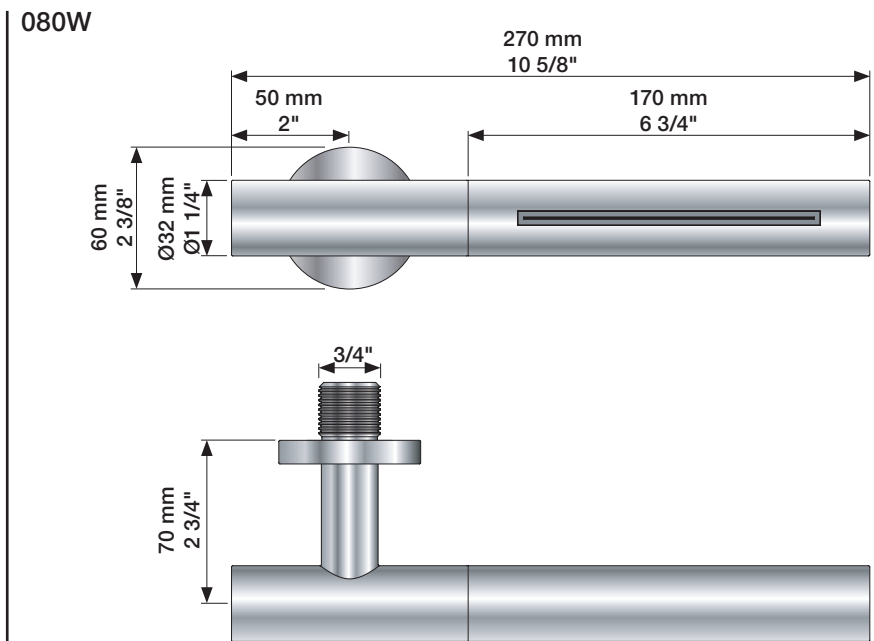

VOLA 080, 080D, 080DK, 080K, 080W

Fitting instruction
 Montageanleitung
 Monteringsvejledning
 Monteringsvægledning
 Montage hanleiding
 Manuel de montage

Data	Bar:	1	2	3	4	5
081/081K	(l/min)	8	12	14	17	19
	(Gal/min)	2.1	3.2	3.7	4.5	5.0
081D	(l/min)	14	20	25	29	32
	(Gal/min)	3.7	5.3	6.6	7.7	8.5
080W	(l/min)	23	33	40	46	52
	(Gal/min)	6.1	8.6	11	12	14
 Max. 65°C. 150°F						

VR161:
 VR161K: 7 l/min - 1.8 Gal/min
 VR161D: 9 l/min - 2.5 Gal/min
 VR161F: 14 l/min - 3.7 Gal/min

080W: Min. flow: 14 l/min - 3.7 Gal/min.

www.vola.com

mnt_080_V1_40998355

5 705230 341507

vola

Extension Verlängerung Forlængerdele Förlängning Verlengstukken Modification

T	Y	VR2019/2020
3 - 15 mm	110 - 98 mm	Std.
15 - 25 mm	98 - 88 mm	+10
25 - 35 mm	88 - 78 mm	+20
35 - 45 mm	78 - 68 mm	+30
45 - 55 mm	68 - 58 mm	+40
55 - 65 mm	58 - 48 mm	+50

080

080K

080D

080DK

1902

VR1020K VR20A, VR22, VR1020, VR1022
VR2019: VR20A, VR22, VR1019, VR1020, VR1022