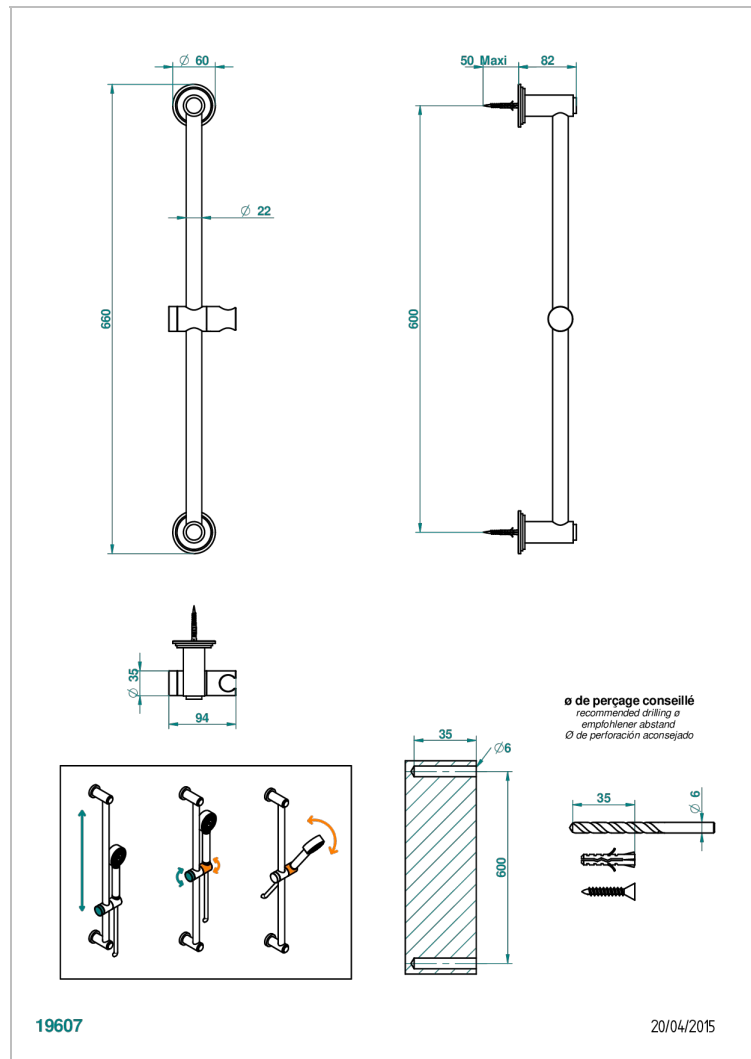

# САРУСИНЕ ЗЕЛЕНЫИ С ПЛАТИНОВЫМ ДЕКОРОМ

THG<sup>®</sup>  
PARIS

A7E-258

Штанга для душа 60 см

## ХАРАКТЕРИСТИКИ

- Сарусине зелёный с платиновым декором
- Штанга для душа 60 см