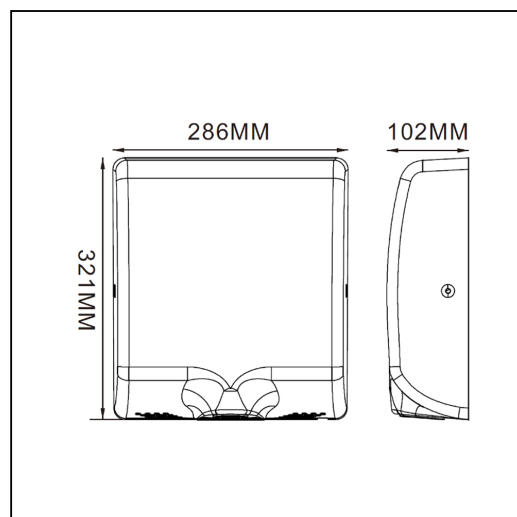

## Suszarka do rękawiczek MERIDA TURBO JET SLIM, stal matowa

symbol: EIM109

Bardzo krótki czas suszenia (10 do 12 s). Moc wyjściowa 1000 W. Uruchamiane automatycznie czujnikiem zbliżeniowym. Suszenie bardzo silnym strumieniem ogrzanego powietrza. Obudowa ze stali nierdzewnej. Wyposażona w przewód zasilający z wtyczką. W suszarce jest możliwość wyłączenia grzałki, suszy wtedy zimnym powietrzem - oszczędność energii - pobór mocy spada do 600 W. Właściwe położenie rękawiczki podczas suszenia pokazuje niebieskie światło LED. Suszarka wyposażona jest w filtr HEPA, który zapewnia oczyszczanie powietrza pobieranego przez suszarkę z otoczenia – filtr podlega okresowej wymianie – dostępny jest w ofercie pod symbolem EAA109.

### Parametry

moc silnika	600 W
zasilanie	220V-230V/50Hz-60Hz
moc grzałki	400 W
prędkość obrotowa silnika	32000 obr/min
moc nominalna	1000 W
wysokość	32 cm
szerokość	29 cm
głębokość	10,2 cm
temperatura powietrza	40 °C
klasa ochrony p. porażenia	klasa I
czas suszenia	10-12 s
poziomy hałas	74 dB
prędkość powietrza	360 km/h
bryzgoszczelność	IP23
waga	3,5 kg