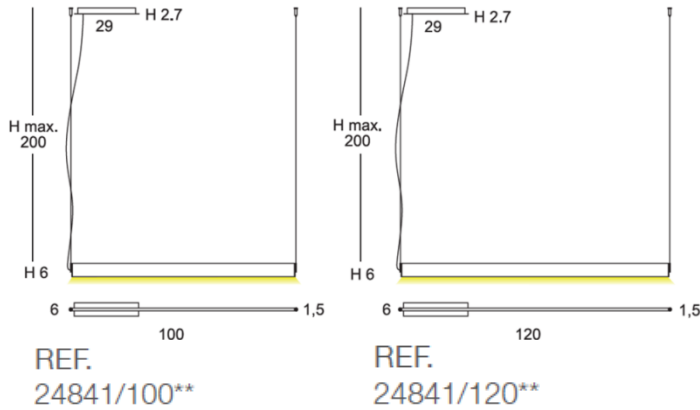

24841/100**

24841/120**

REF.
24841/100**

COLGANTE / *SUSPENSION*
IP20

MATERIAL
Aluminio, madera y acrílico /
Aluminium, wood & acrylic

ACABADO / *FINISH*
Blanco mate / *Matt white*
Negro mate / *Matt black*
Roble natural - plata /
Natural oak - silver
Florón blanco mate /
Matt white canopy

INSTALACIÓN / *INSTALLATION*
- PCB-LED 20W 500mA V D P
Cálida / *Warm 3000K 1361lm*
Neutra / *Neutral 4000K 1423lm*

A

REF.
24841/120**

COLGANTE / *SUSPENSION*
IP20

MATERIAL
Aluminio, madera y acrílico /
Aluminium, wood & acrylic

ACABADO / *FINISH*
Blanco mate / *Matt white*
Negro mate / *Matt black*
Roble natural - plata /
Natural oak - silver
Florón blanco mate /
Matt white canopy

INSTALACIÓN / *INSTALLATION*
- PCB-LED 24W 500mA V D P
Cálida / *Warm 3000K 1633lm*
Neutra / *Neutral 4000K 1708lm*

A