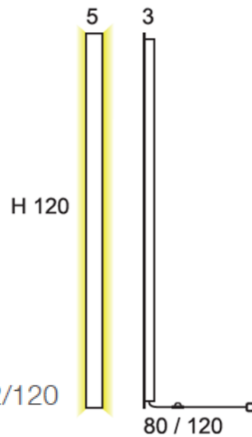

REF.
24942/120