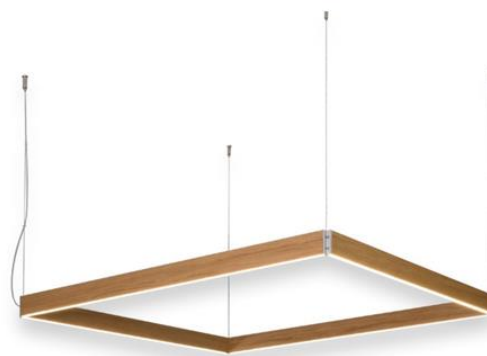

V dim 1-10V

D dim DALI

P dim PUSH