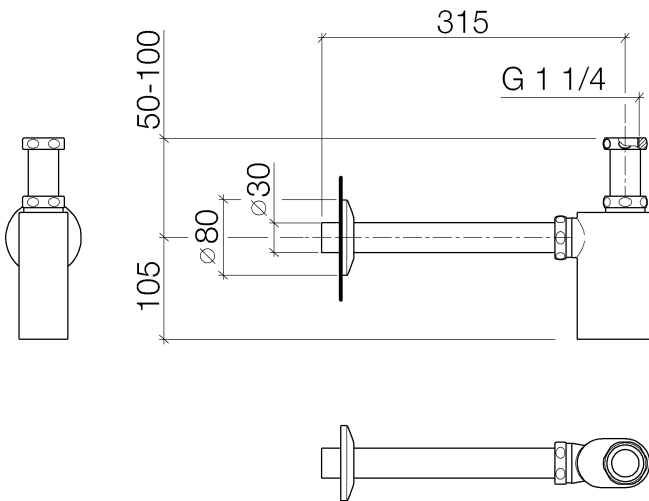

Умывальник - Madison

Сифон 1 1/4" - хром

Артикулльный номер: 10 040 970-00

- розетка Ø 80 мм

хром

размерный чертеж

Все величины в мм / дюймах = мм x 0,0394