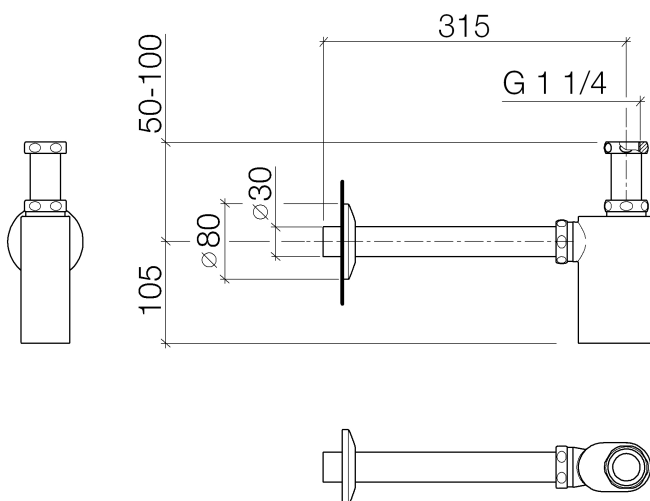

Умывальник - Madison

Сифон 1 1/4" - хром

Артикулный номер: 10 040 970-00

- розетка Ø 80 мм

хром

размерный чертеж

Все величины в мм / дюймах = мм x 0,0394

Умывальник - Madison

Сифон 1 1/4" - хром

Артикульный номер: 10 040 970-00

Умывальник - Madison

Сифон 1 1/4" - хром

Артикулльный номер: 10 040 970-00

Другие варианты поверхностей

платина матовая
10 040 970-06

платина
10 040 970-08