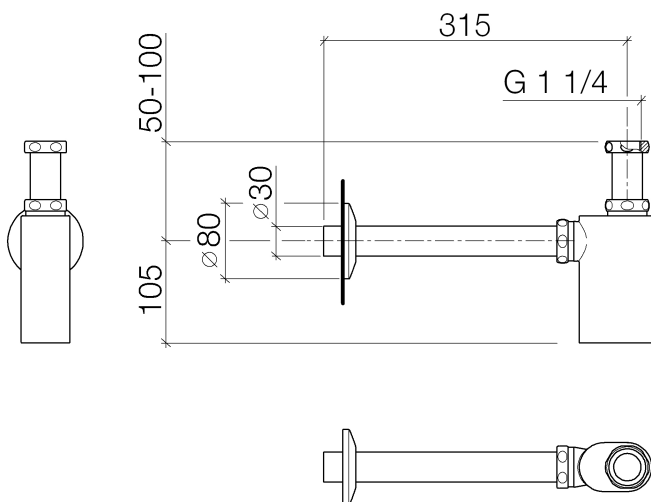

Умывальник - Madison

Сифон 1 1/4" - хром

Артикульный номер: 10 040 970-00

- розетка Ø 80 мм

хром

размерный чертеж

Все величины в мм / дюймах = мм x 0,0394

Умывальник - Madison

Сифон 1 1/4" - хром

Артикульный номер: 10 040 970-00

Умывальник - Madison

Сифон 1 1/4" - хром

Артикульный номер: 10 040 970-00

Другие варианты поверхностей

платина матовая
10 040 970-06

платина
10 040 970-08

латунь
10 040 970-09

латунь сатинированная
10 040 970-28

Dark Platinum matt
10 040 970-99

Другие поверхности по запросу (x-tra Service)

Умывальник - Madison

Сифон 1 1/4" - хром

Артикульный номер: 10 040 970-00

Спецификация запасных частей

№	Артикульный №	Наименование	Расходуемое кол-во
1	09 28 23 005-00	трубопровод Ø 32 x 0,75 x 110 мм - хром	1
2	09 14 05 017 90	Прокладка NBR 70 37,0 x 31,0 x 4,0 мм -	1
3	09 23 30 015-00	Накидная гайка 1 1/4" - хром	3
4	09 28 10 003 90	Прокладка 39 x 32,5 x1 мм -	1
5	09 14 05 016 90	Прокладка NBR 70 39,0 x 29,0 x 2,0 мм -	2
6	09 28 23 006 90	трубопровод Ø 34 x 0,75 x 110 мм -	1
7	09 19 22 080-00	Корпус 52 x 96 x 145 мм - хром	1
8	09 28 23 002-00	трубопровод Ø 32 x 0,75 x 250 мм - хром	1
9	04 27 01 015 00-00	крышка 80 x 80 x 19 мм - хром	1