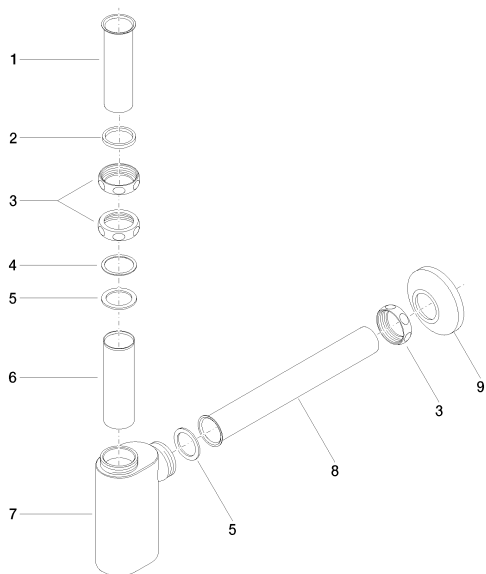

Умывальник - Madison

Сифон 1 1/4" - хром

Артикульный номер: 10 040 970-00

- розетка Ø 80 мм

хром

размерный чертеж

Все величины в мм / дюймах = мм x 0,0394

Умывальник - Madison

Сифон 1 1/4" - хром

Артикульный номер: 10 040 970-00

Умывальник - Madison

Сифон 1 1/4" - хром

Артикульный номер: 10 040 970-00

Другие варианты поверхностей

платина матовая
10 040 970-06

платина
10 040 970-08

латунь
10 040 970-09

латунь сатинированная
10 040 970-28

Dark Platinum matt
10 040 970-99

Другие поверхности по запросу (x-tra Service)

Умывальник - Madison

Сифон 1 1/4" - хром

Артикульный номер: 10 040 970-00

Спецификация запасных частей

№	Артикульный №	Наименование	Расходуемое кол-во
1	09 28 23 005-00	трубопровод Ø 32 x 0,75 x 110 мм - хром	1
2	09 14 05 017 90	Прокладка NBR 70 37,0 x 31,0 x 4,0 мм -	1
3	09 23 30 015-00	Накидная гайка 1 1/4" - хром	3
4	09 28 10 003 90	Прокладка 39 x 32,5 x1 мм -	1
5	09 14 05 016 90	Прокладка NBR 70 39,0 x 29,0 x 2,0 мм -	2
6	09 28 23 006 90	трубопровод Ø 34 x 0,75 x 110 мм -	1
7	09 19 22 080-00	Корпус 52 x 96 x 145 мм - хром	1
8	09 28 23 002-00	трубопровод Ø 32 x 0,75 x 250 мм - хром	1
9	04 27 01 015 00-00	крышка 80 x 80 x 19 мм - хром	1