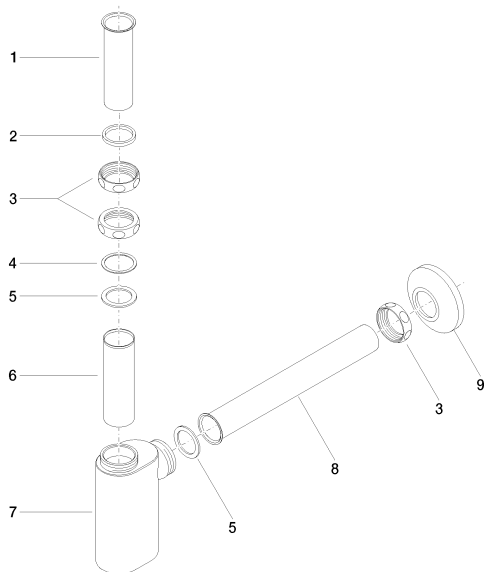

Умывальник - Madison

Сифон 1 1/4" - хром

Артикульный номер: 10 040 970-00

Спецификация запасных частей

№	Артикульный №	Наименование	Расходуемое кол-во
1	09 28 23 005-00	трубопровод Ø 32 x 0,75 x 110 мм - хром	1
2	09 14 05 017 90	Прокладка NBR 70 37,0 x 31,0 x 4,0 мм -	1
3	09 23 30 015-00	Накидная гайка 1 1/4" - хром	3
4	09 28 10 003 90	Прокладка 39 x 32,5 x 1 мм -	1
5	09 14 05 016 90	Прокладка NBR 70 39,0 x 29,0 x 2,0 мм -	2
6	09 28 23 006 90	трубопровод Ø 34 x 0,75 x 110 мм -	1
7	09 19 22 080-00	Корпус 52 x 96 x 145 мм - хром	1
8	09 28 23 002-00	трубопровод Ø 32 x 0,75 x 250 мм - хром	1
9	04 27 01 015 00-00	крышка 80 x 80 x 19 мм - хром	1