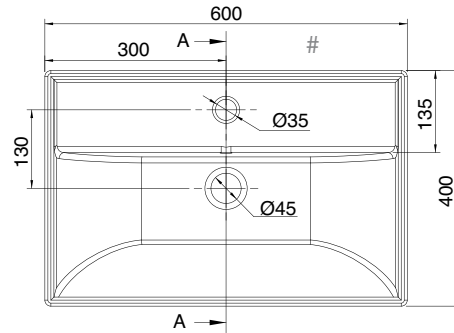

ML 60 x 40

Art. 3001 - 60 x 40 Cm - 16 Kg - 4 L.

Lavabo da incasso o sospeso, predisposto per rubinetteria monoforo

Built-in or wall-mounted washbasin, configured for single-hole tap set

Lavabo encastré ou suspendu, conçu pour robinetterie monotrou

Einbau-oder Hängewaschbecken, ausgelegt für 1-Loch-Armatur

Lavabo de encaje o suspendido con predisposición para grifería monoforo

Раковина умывальника встраиваемая или подвесная с одним отверстием под смеситель

DIMA - TEMPLATE
GABARIT - SCHABLONE
PLANTILLA - ШАБЛОН

Tolleranza dimensioni $\pm 5\%$

Dimension tolerance $\pm 5\%$