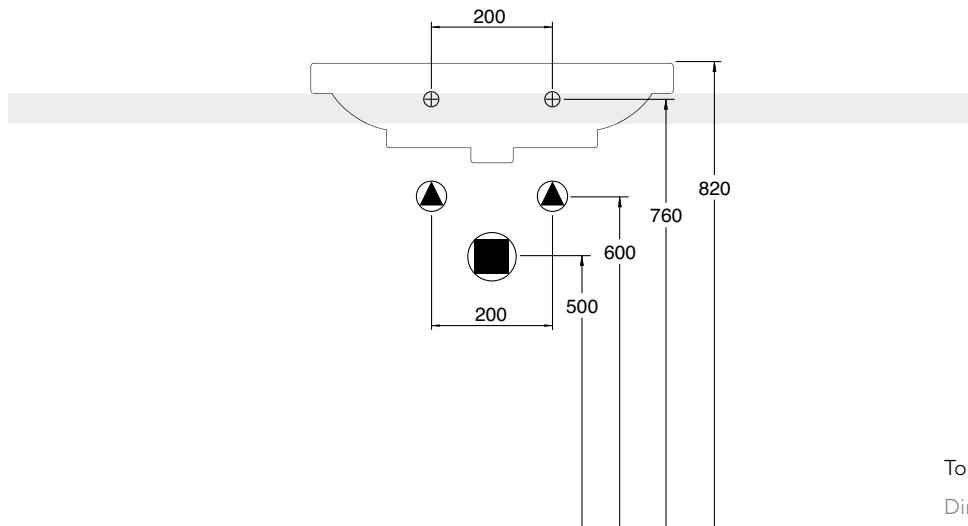

ML 60 x 40

Art. 3001 - 60 x 40 Cm - 16 Kg - 4 L.

Lavabo da incasso o sospeso, predisposto per rubinetteria monoforo

Built-in or wall-mounted washbasin, configured for single-hole tap set

Lavabo encastré ou suspendu, conçu pour robinetterie monotrou

Einbau-oder Hängewaschbecken, ausgelegt für 1-Loch-Armatur

Lavabo de encaje o suspendido con predisposición para grifería monoforo

Раковина умывальника встраиваемая или подвесная с одним отверстием под смеситель

DIMA - TEMPLATE
GABARIT - SCHABLONE
PLANTILLA - ШАБЛОН

Tolleranza dimensioni $\pm 5\%$

Dimension tolerance $\pm 5\%$