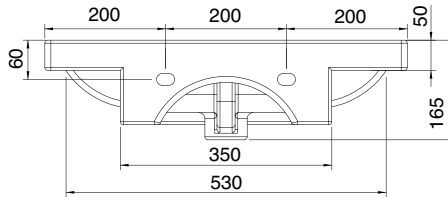

ML 60 x 40

Art. 3001 - 60 x 40 Cm - 16 Kg - 4 L.

Lavabo da incasso o sospeso, predisposto per rubinetteria monoforo

Built-in or wall-mounted washbasin, configured for single-hole tap set

Lavabo encastré ou suspendu, conçu pour robinetterie monotrou

Einbau-oder Hängewaschbecken, ausgelegt für 1-Loch-Armatur

Lavabo de encaje o suspendido con predisposición para grifería monoforo

Раковина умывальника встраиваемая или подвесная с одним отверстием под смеситель

DIMA - TEMPLATE
GABARIT - SCHABLONE
PLANTILLA - ШАБЛОН

Tolleranza dimensioni $\pm 5\%$

Dimension tolerance $\pm 5\%$