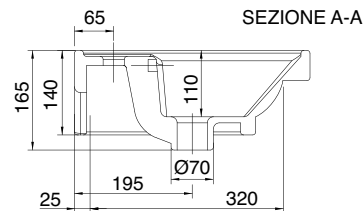

ML 60 x 40

Art. 3001 - 60 x 40 Cm - 16 Kg - 4 L.

Lavabo da incasso o sospeso, predisposto per rubinetteria monoforo

Built-in or wall-mounted washbasin, configured for single-hole tap set

Lavabo encastré ou suspendu, conçu pour robinetterie monotrou

Einbau-oder Hängewaschbecken, ausgelegt für 1-Loch-Armatur

Lavabo de encaje o suspendido con predisposición para grifería monoforo

Раковина умывальника встраиваемая или подвесная с одним отверстием под смеситель

DIMA - TEMPLATE
GABARIT - SCHABLONE
PLANTILLA - ШАБЛОН

Tolleranza dimensioni $\pm 5\%$

Dimension tolerance $\pm 5\%$