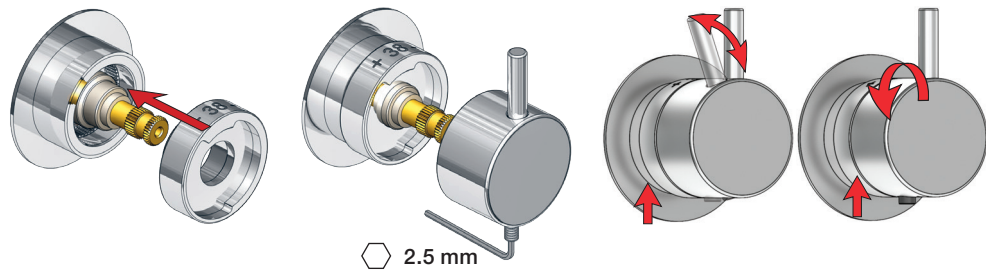

VR2279B

VR2279C

		A
VR2279	16 mm	16 - 22 mm
VR2279B	12 mm	12 - 18 mm
VR2279C	8 mm	8 - 15 mm

NR 51 - 2

NR 52

NR 52 - 1

NR 52 - 2

NR 64

NR 64 - 1

NR 52 - 3

Anti scald settings
 Verbrühschutz
 Skoldningssikring
 Skållnings skydd
 Broeien verzekeringen
 Prévention des brûlures

NR 52 - 4

NR 64 - 2