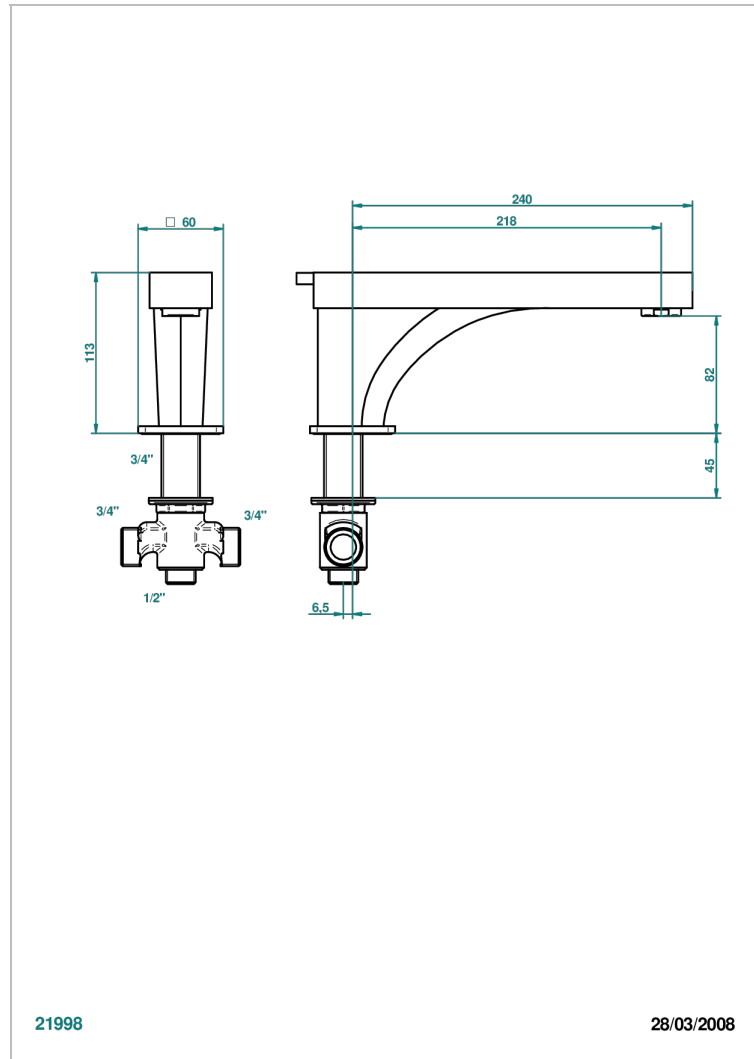

PROFIL C ЧЕРНЫМ ОНИКСОМ

A6N-29SGI

Излив ¾ дюйма СУПЕР ГОЛИАФ устанавливаемый на борту ванны с переключателем

THG[®]
PARIS

21998

28/03/2008

ХАРАКТЕРИСТИКИ

- Profil с чёрным ониксом
- Излив ¾ дюйма СУПЕР ГОЛИАФ устанавливаемый на борту ванны с переключателем

ТЕХНИЧЕСКИЕ ХАРАКТЕРИСТИКИ

- Recommandé : 3 bars (max. 5 bars) - Advised : 43,5 psi (max. 72 psi)
- Bec : 35 l/min à 3 bars
- Spout : 9.26 gpm at 43.5 psi

ДОСТУПНЫЕ ВАРИАНТЫ ПОКРЫТИЙ

Blush PVD - H62
Graphite PVD - H64
Matt Umber PVD - H67
Matt blush PVD - H60
Matt graphite PVD - H65
Umber PVD - H66