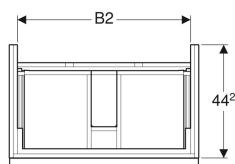

Характеристики

- Подвесной
- С двумя выдвижными ящиками
- Ручка для открывания
- Выдвижной ящик с самовтягивающимся механизмом

- С защитой от конденсата
- Поставляется в собранном состоянии

Технические характеристики

Материал | Влагостойкое трехслойная ДСП

Объем поставки

- Шкафчик для раковины
- Крепеж

Арт. №	Цвет / поверхность	B	B1	B2	Ширина раковина	H	T	Вырез под сифон
840390000	Белый / Высокоглянцевое покрытие	89 см	85.5 см	82.6 см	90 см	62 см	47.7 см	По центру
840375000	Белый / Высокоглянцевое покрытие	74 см	70.5 см	67.6 см	75 см	62 см	47.7 см	По центру
840360000	Белый / Высокоглянцевое покрытие	59.5 см	56 см	53.1 см	60 см	62 см	47.7 см	По центру
841391000	Лавовый / Матовое покрытие	89 см	85.5 см	82.6 см	90 см	62 см	47.7 см	По центру
841376000	Лавовый / Матовое покрытие	74 см	70.5 см	67.6 см	75 см	62 см	47.7 см	По центру
841361000	Лавовый / Матовое покрытие	59.5 см	56 см	53.1 см	60 см	62 см	47.7 см	По центру
840392000	Платиновый / Высокоглянцевое покрытие	89 см	85.5 см	82.6 см	90 см	62 см	47.7 см	По центру
840377000	Платиновый / Высокоглянцевое покрытие	74 см	70.5 см	67.6 см	75 см	62 см	47.7 см	По центру
840362000	Платиновый / Высокоглянцевое покрытие	59.5 см	56 см	53.1 см	60 см	62 см	47.7 см	По центру
841392000	Натуральный дуб / Меламин, древесная структура	89 см	85.5 см	82.6 см	90 см	62 см	47.7 см	По центру
841362000	Натуральный дуб / Меламин, древесная структура	59.5 см	56 см	53.1 см	60 см	62 см	47.7 см	По центру
841377000	Натуральный дуб / Меламин, древесная структура	74 см	70.5 см	67.6 см	75 см	62 см	47.7 см	По центру

Принадлежности

- Магнитный кронштейн Geberit