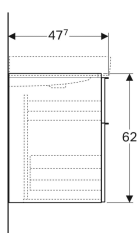

Характеристики

- Подвесной
- С двумя выдвижными ящиками
- Ручка для открывания
- Выдвижной ящик с самовтягивающимся механизмом

- С защитой от конденсата
- Поставляется в собранном состоянии

Технические характеристики

Материал | Влагостойкое трехслойная ДСП

Объем поставки

- Шкафчик для раковины
- Крепеж

Арт. №	Цвет / поверхность	B	B1	B2	Ширина раковина	H	T	Вырез под сифон
840390000	Белый / Высокоглянцевое покрытие	89 см	85.5 см	82.6 см	90 см	62 см	47.7 см	По центру
840375000	Белый / Высокоглянцевое покрытие	74 см	70.5 см	67.6 см	75 см	62 см	47.7 см	По центру
840360000	Белый / Высокоглянцевое покрытие	59.5 см	56 см	53.1 см	60 см	62 см	47.7 см	По центру
841391000	Лавовый / Матовое покрытие	89 см	85.5 см	82.6 см	90 см	62 см	47.7 см	По центру
841376000	Лавовый / Матовое покрытие	74 см	70.5 см	67.6 см	75 см	62 см	47.7 см	По центру
841361000	Лавовый / Матовое покрытие	59.5 см	56 см	53.1 см	60 см	62 см	47.7 см	По центру
840392000	Платиновый / Высокоглянцевое покрытие	89 см	85.5 см	82.6 см	90 см	62 см	47.7 см	По центру
840377000	Платиновый / Высокоглянцевое покрытие	74 см	70.5 см	67.6 см	75 см	62 см	47.7 см	По центру
840362000	Платиновый / Высокоглянцевое покрытие	59.5 см	56 см	53.1 см	60 см	62 см	47.7 см	По центру
841392000	Натуральный дуб / Меламин, древесная структура	89 см	85.5 см	82.6 см	90 см	62 см	47.7 см	По центру
841362000	Натуральный дуб / Меламин, древесная структура	59.5 см	56 см	53.1 см	60 см	62 см	47.7 см	По центру
841377000	Натуральный дуб / Меламин, древесная структура	74 см	70.5 см	67.6 см	75 см	62 см	47.7 см	По центру

Принадлежности

- Магнитный кронштейн Geberit