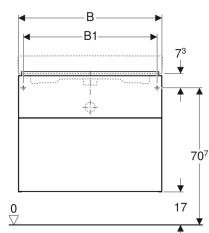

Характеристики

- Подвесной
- С двумя выдвижными ящиками
- Ручка для открывания
- Выдвижной ящик с самовтягивающимся механизмом

- С защитой от конденсата
- Поставляется в собранном состоянии

Технические характеристики

Материал | Влагостойкое трехслойная ДСП

Объем поставки

- Шкафчик для раковины
- Крепеж

Арт. №	Цвет / поверхность	B	B1	B2	Ширина раковина	H	T	Вырез под сифон
840390000	Белый / Высокоглянцевое покрытие	89 см	85.5 см	82.6 см	90 см	62 см	47.7 см	По центру
840375000	Белый / Высокоглянцевое покрытие	74 см	70.5 см	67.6 см	75 см	62 см	47.7 см	По центру
840360000	Белый / Высокоглянцевое покрытие	59.5 см	56 см	53.1 см	60 см	62 см	47.7 см	По центру
841391000	Лавовый / Матовое покрытие	89 см	85.5 см	82.6 см	90 см	62 см	47.7 см	По центру
841376000	Лавовый / Матовое покрытие	74 см	70.5 см	67.6 см	75 см	62 см	47.7 см	По центру
841361000	Лавовый / Матовое покрытие	59.5 см	56 см	53.1 см	60 см	62 см	47.7 см	По центру
840392000	Платиновый / Высокоглянцевое покрытие	89 см	85.5 см	82.6 см	90 см	62 см	47.7 см	По центру
840377000	Платиновый / Высокоглянцевое покрытие	74 см	70.5 см	67.6 см	75 см	62 см	47.7 см	По центру
840362000	Платиновый / Высокоглянцевое покрытие	59.5 см	56 см	53.1 см	60 см	62 см	47.7 см	По центру
841392000	Натуральный дуб / Меламин, древесная структура	89 см	85.5 см	82.6 см	90 см	62 см	47.7 см	По центру
841362000	Натуральный дуб / Меламин, древесная структура	59.5 см	56 см	53.1 см	60 см	62 см	47.7 см	По центру
841377000	Натуральный дуб / Меламин, древесная структура	74 см	70.5 см	67.6 см	75 см	62 см	47.7 см	По центру

Принадлежности

- Магнитный кронштейн Geberit