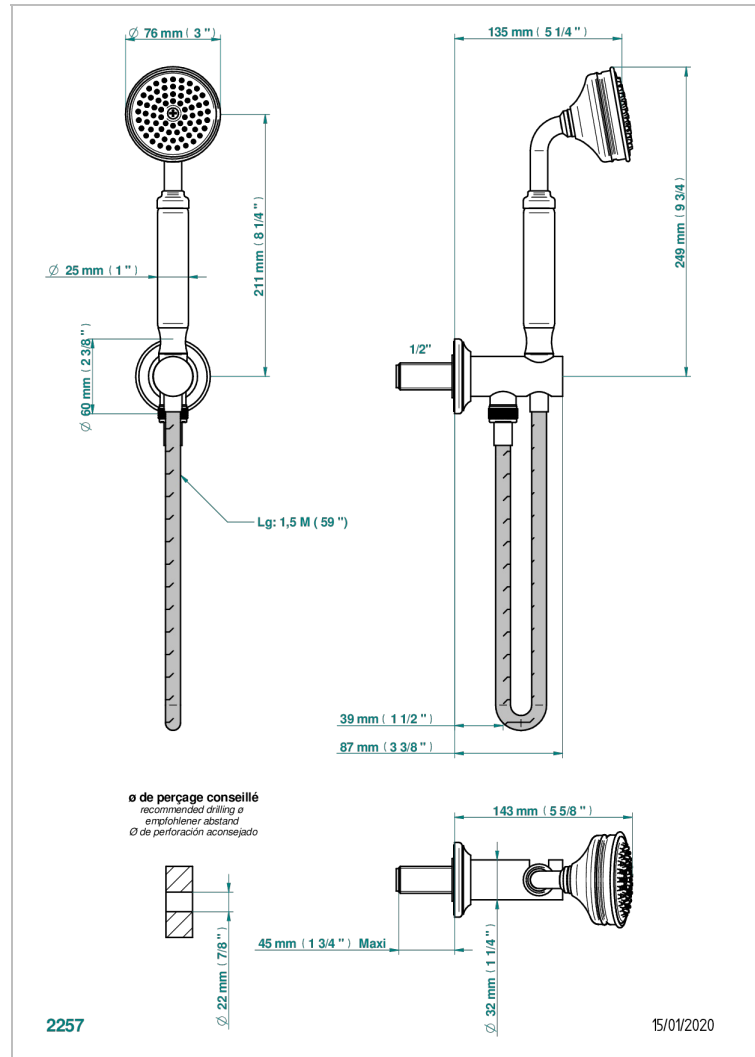

1900

G25-54

Душ ручной стильный встраиваемый в стену, шланг и патрубок для душа с крючком

THG[®]
PARIS

ХАРАКТЕРИСТИКИ

- 1900
- Душ ручной стильный встраиваемый в стену, шланг и патрубок для душа с крючком

ТЕХНИЧЕСКИЕ ХАРАКТЕРИСТИКИ

- Recommandé : 3 bars (max. 5 bars) - Advised : 43,5 psi (max. 72 psi)
- 9,5 l/min à 3 bars (2.5 gpm at 43.5 psi)

ДОСТУПНЫЕ ВАРИАНТЫ ПОКРЫТИЙ

Blush PVD - H62
Graphite PVD - H64
Matt Umber PVD - H67
Matt blush PVD - H60
Matt graphite PVD - H65
Umber PVD - H66

Аранья (чёрный никель) - D24
Бронза - D01
Золото - F01
Матовая красная старинная медь - H07
Матовое золото - F07
Матовое светлое золото - F31

Матовый никель - C01
Матовый хром - C02
Никель - B01
Покрытие PVD бронза - F33
Покрытие PVD золотистый цвет - H52
Покрытие PVD латунь - H49