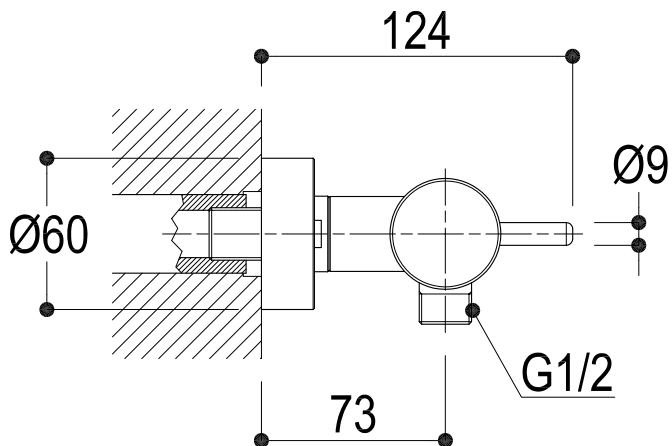

SCHEDA TECNICA / TECHNICAL DATA

Ritmonio RUBINETTERIE
13019 VARALLO _ (VC) _ ITALY

SERIE	REVERSO	CODICE	6056	DATA EMISSIONE	20/03/09
DENOMINAZIONE	Miscelatore monocomando esterno per doccia Outer single lever shower mixer				
REVISIONE	EMESSO	ZUMELLA	APPROVATO	GIUSTO	