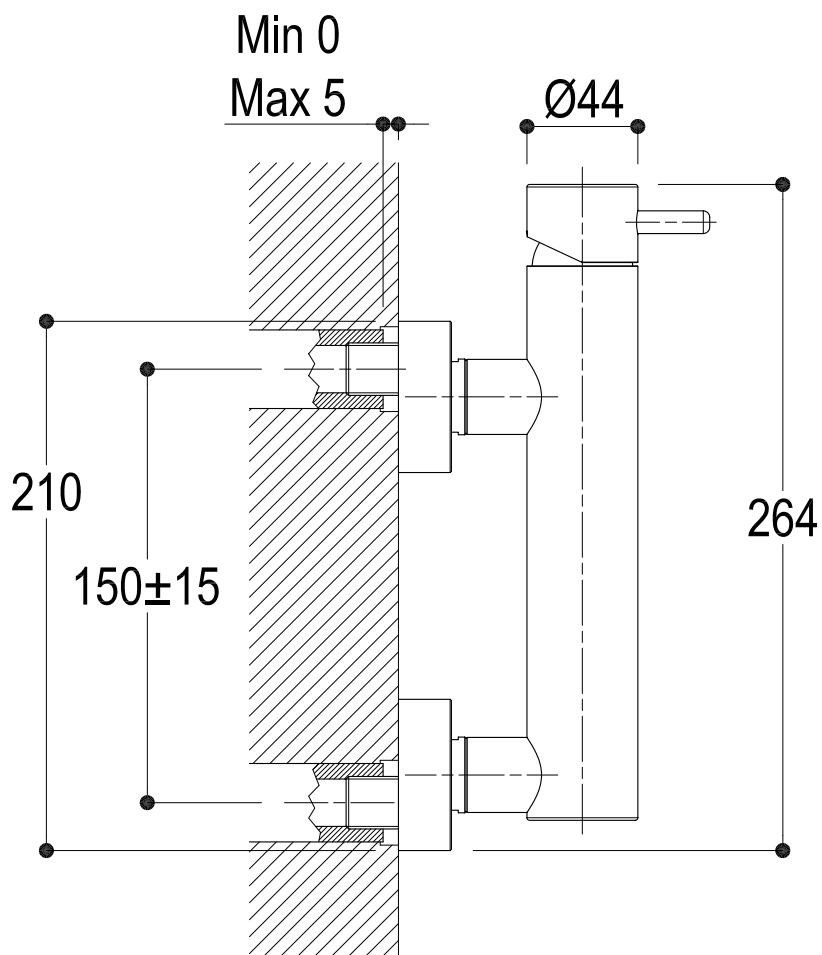

SCHEDA TECNICA / TECHNICAL DATA

Ritmonio RUBINETTERIE
13019 VARALLO _ (VC) _ ITALY

SERIE	REVERSO	CODICE	6056	DATA EMISSIONE	20/03/09
DENOMINAZIONE	Miscelatore monocomando esterno per doccia Outer single lever shower mixer				
REVISIONE	EMESSO	ZUMELLA	APPROVATO	GIUSTO	