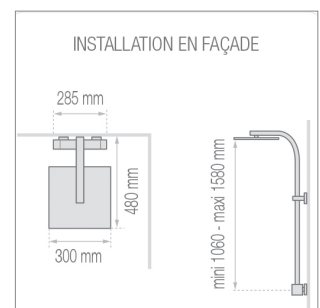

Combinés de douche
100% design - 100% métal

Valentin

crosse métal
chromé
hauteur réglable
de 1060 à 1580 mm

pomme haute inox 300 x 300
orientable, système anti-calcaire

pied laiton chromé ajustable
pour rattraper les trous
existants

tablettes de
rangement
cerclées
métal chromé

douchette laiton 1 jet
système anti-calcaire

curseur laiton
hauteur
réglable

flexible de douche
PVC aluminium satiné
1.75 m 

robinet thermostatique
métal chromé
sécurité anti-brûlure
avec cartouche Vernet