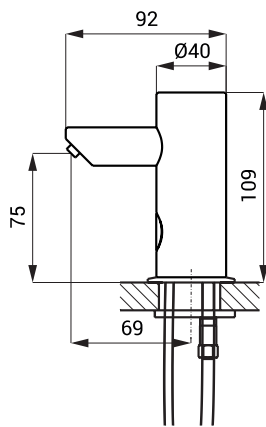

Автоматические нержавеющие дозаторы мыла на умывальник с центральным баком SLZN 91E2 - 91E6

SLZN 91E

Характеристики

- простое дополнение мыла
- экономия мыла
- реагирует на присутствие рук в зоне чувствительности пуском одной дозы мыла (можно настроить 1,3 - 13 сек.), заводом настроено 2,6 сек.
- 2 - 6 шт. дозаторов с центральным баком для мыла
- предназначен для общественных мест, бак для мыла 6 л
- настройка параметров при помощи пульта дистанционного управления SLD 03

Схема включения и монтажа

Технические данные

Питающее напряжение	230 В
Потребляемая мощность	
SLZN 91E2	5 Вт
SLZN 91E3	7 Вт
SLZN 91E4	9 Вт
SLZN 91E5	12 Вт
SLZN 91E6	14 Вт
Зона чувствительности	0,14 - 0,2 м
Рекомендуемая вязкость мыла	10 мПа*сек. - 5000 мПа*сек.