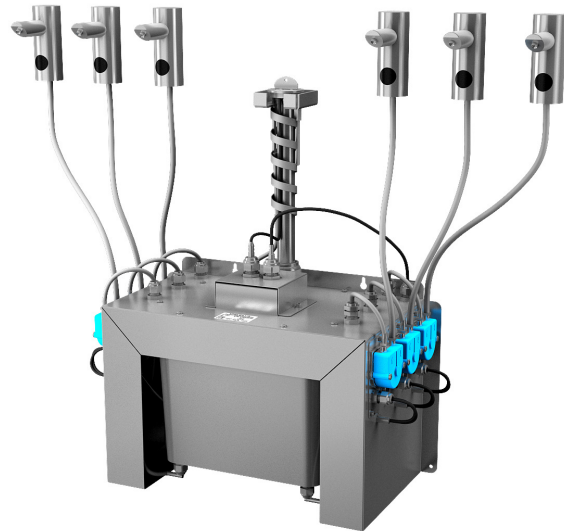

Автоматические нержавеющие дозаторы мыла на умывальник с центральным баком SLZN 91E2 - 91E6

SLZN 91E

Характеристики

- простое дополнение мыла
- экономия мыла
- реагирует на присутствие рук в зоне чувствительности пуском одной дозы мыла (можно настроить 1,3 - 13 сек.), заводом настроено 2,6 сек.
- 2 - 6 шт. дозаторов с центральным баком для мыла
- предназначен для общественных мест, бак для мыла 6 л
- настройка параметров при помощи пульта дистанционного управления SLD 03

Схема включения и монтажа

Технические данные

Питающее напряжение	230 В
Потребляемая мощность	
SLZN 91E2	5 Вт
SLZN 91E3	7 Вт
SLZN 91E4	9 Вт
SLZN 91E5	12 Вт
SLZN 91E6	14 Вт
Зона чувствительности	0,14 - 0,2 м
Рекомендуемая вязкость мыла	10 мПа*сек. - 5000 мПа*сек.

(не пользоваться химические растворители и дезинфекцию)

Спецификация поставки

SLZN 91E2 - арт. № 85912	плечо с электроникой (2 шт.), соединительные шланги, центральный дозатор мыла с насосами для мыла и баком для мыла 6 л, источник питания SLZ 01Y, пульт дистанционного управления SLD 03
SLZN 91E3 - арт. № 85913	плечо с электроникой (3 шт.), соединительные шланги, центральный дозатор мыла с насосами для мыла и баком для мыла 6 л, источник питания SLZ 01Y, пульт дистанционного управления SLD 03
SLZN 91E4 - арт. № 85914	плечо с электроникой (4 шт.), соединительные шланги, центральный дозатор мыла с насосами для мыла и баком для мыла 6 л, источник питания SLZ 01Y, пульт дистанционного управления SLD 03
SLZN 91E5 - арт. № 85915	плечо с электроникой (5 шт.), соединительные шланги, центральный дозатор мыла с насосами для мыла и баком для мыла 6 л, источник питания SLZ 01Y, пульт дистанционного управления SLD 03
SLZN 91E6 - арт. № 85916	плечо с электроникой (6 шт.), соединительные шланги, центральный дозатор мыла с насосами для мыла и баком для мыла 6 л, источник питания SLZ 01Y, пульт дистанционного управления SLD 03