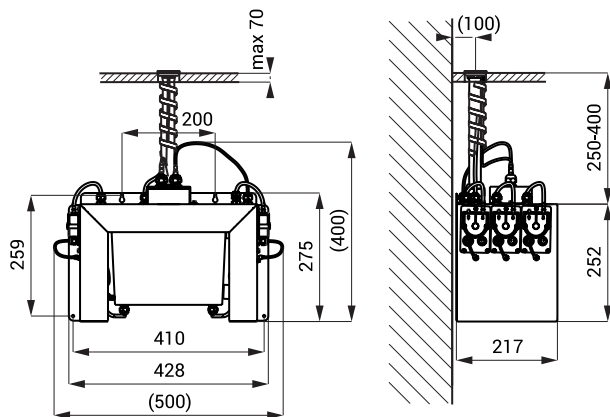

Автоматические нержавеющие дозаторы мыла на умывальник с центральным баком SLZN 91E2 - 91E6

SLZN 91E

Характеристики

- простое дополнение мыла
- экономия мыла
- реагирует на присутствие рук в зоне чувствительности пуском одной дозы мыла (можно настроить 1,3 - 13 сек.), заводом настроено 2,6 сек.
- 2 - 6 шт. дозаторов с центральным баком для мыла
- предназначен для общественных мест, бак для мыла 6 л
- настройка параметров при помощи пульта дистанционного управления SLD 03

Схема включения и монтажа

Технические данные

Питающее напряжение	230 В
Потребляемая мощность	
SLZN 91E2	5 Вт
SLZN 91E3	7 Вт
SLZN 91E4	9 Вт
SLZN 91E5	12 Вт
SLZN 91E6	14 Вт
Зона чувствительности	0,14 - 0,2 м
Рекомендуемая вязкость мыла	10 мПа*сек. - 5000 мПа*сек.

(не пользоваться химические растворители и дезинфекцию)

Спецификация поставки

SLZN 91E2 - арт. № 85912	плечо с электроникой (2 шт.), соединительные шланги, центральный дозатор мыла с насосами для мыла и баком для мыла 6 л, источник питания SLZ 01Y, пульт дистанционного управления SLD 03
SLZN 91E3 - арт. № 85913	плечо с электроникой (3 шт.), соединительные шланги, центральный дозатор мыла с насосами для мыла и баком для мыла 6 л, источник питания SLZ 01Y, пульт дистанционного управления SLD 03
SLZN 91E4 - арт. № 85914	плечо с электроникой (4 шт.), соединительные шланги, центральный дозатор мыла с насосами для мыла и баком для мыла 6 л, источник питания SLZ 01Y, пульт дистанционного управления SLD 03
SLZN 91E5 - арт. № 85915	плечо с электроникой (5 шт.), соединительные шланги, центральный дозатор мыла с насосами для мыла и баком для мыла 6 л, источник питания SLZ 01Y, пульт дистанционного управления SLD 03
SLZN 91E6 - арт. № 85916	плечо с электроникой (6 шт.), соединительные шланги, центральный дозатор мыла с насосами для мыла и баком для мыла 6 л, источник питания SLZ 01Y, пульт дистанционного управления SLD 03