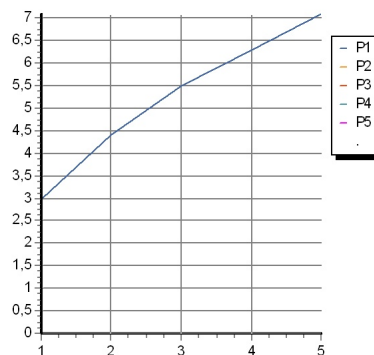

ISY

ZP1630

Portate / Flowrates (lt/min)

PRESSIONE PRESSURE	1 BAR	2 BAR	3 BAR	4 BAR	5 BAR
LAVABO BASIN	3	4,4	5,5	6,3	7,1
P1					
P2					
P3					
P4					
P5					

ISY

ZP1630

Pesi e Misure / Weights and Sizes

Peso (Kg) Weight (lb)	10,60 (Kg)	23,37 (lb)
Volume test (dc3) - (in3)	62,66 (dc3)	3823,75 (in3)
h (mm) - (in)	110,00 (mm)	4,33 (in)
L1 (mm) - (in)	445,00 (mm)	17,52 (in)
L2 (mm) - (in)	1280,00 (mm)	50,39 (in)