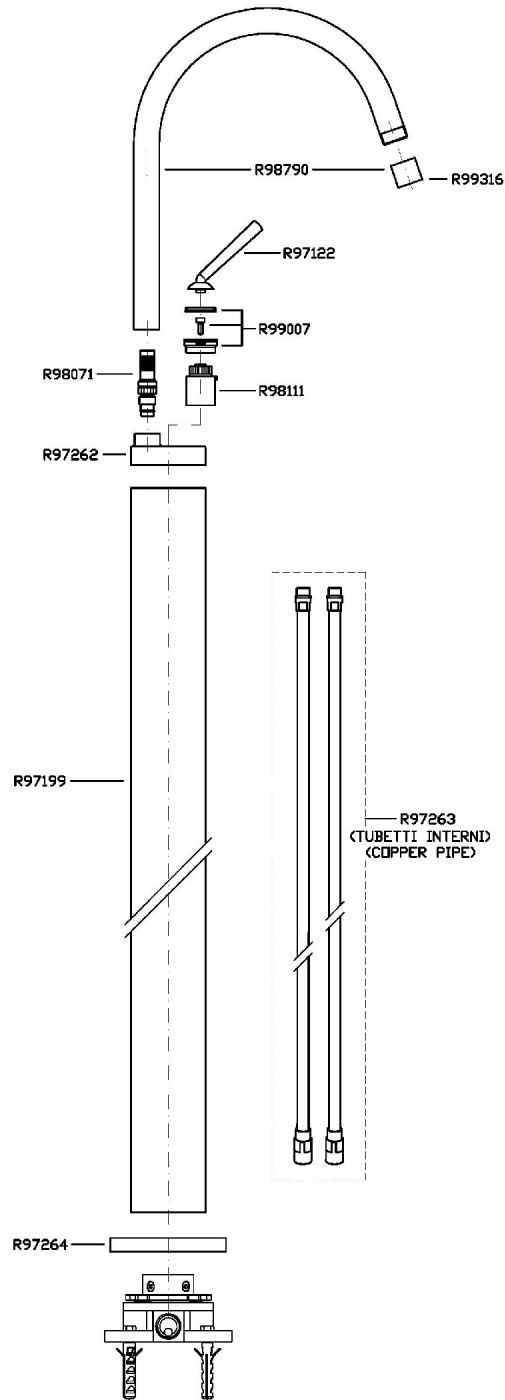

R99797

Parte incasso. / Built-in part.

Finiture / Finishes

Cromo / Chrome

Nickel Spazzolato /
Brushed Nickel

C3

Bianco Opaco Goffrato /
Embossed Matt White

W1

Nero Opaco Goffrato /
Embossed Matt Black

N1

ISY

ZP1630

Disegno Complessivo / Overall Drawing

ISY

ZP1630

Esplosi / Exploded

ISY

ZP1630

Portate / Flowrates (lt/min)

PRESSIONE PRESSURE	1 BAR	2 BAR	3 BAR	4 BAR	5 BAR
LAVABO BASIN	3	4,4	5,5	6,3	7,1
P1					
P2					
P3					
P4					
P5					

ISY

ZP1630

Pesi e Misure / Weights and Sizes

Peso (Kg) Weight (lb)	10,60 (Kg)	23,37 (lb)
Volume test (dc3) - (in3)	62,66 (dc3)	3823,75 (in3)
h (mm) - (in)	110,00 (mm)	4,33 (in)
L1 (mm) - (in)	445,00 (mm)	17,52 (in)
L2 (mm) - (in)	1280,00 (mm)	50,39 (in)