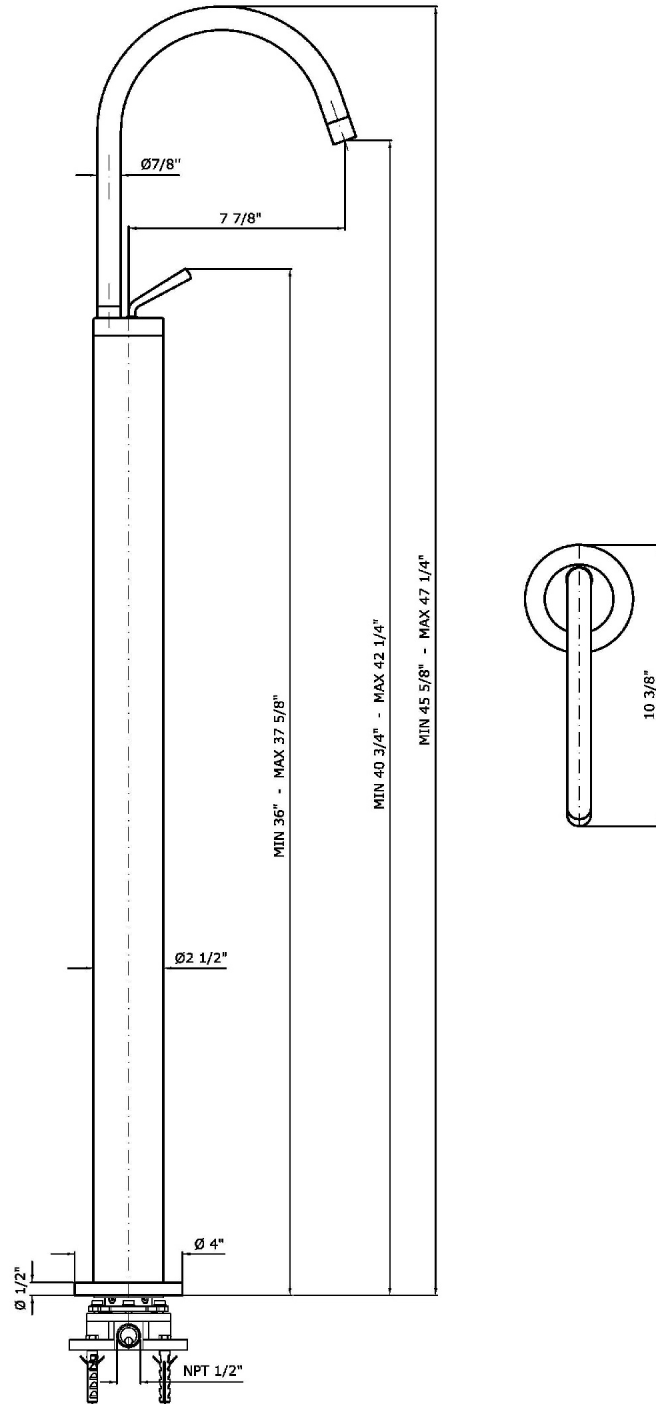

ISY

ZP1630

Disegno Complessivo / Overall Drawing