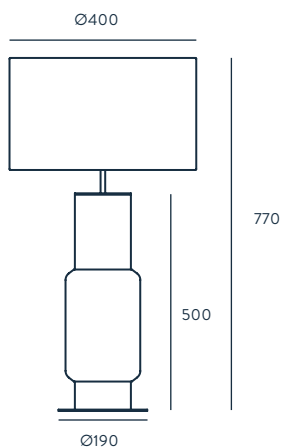

NOA

DESIGNED BY AC STUDIO / 2016

NAC110

ACABADOS

METAL
ORO BRILLO
CROMO

CRISTAL
VERDE MOLE

MATERIALES

ACERO
VIDRIO

ESPECIFICACIONES (UE)

E27 60W MAX (NO INCLUIDA)
220-240 V, 50/60 HZ, IP20, CLASE II

CLASIFICACIÓN ENERGÉTICA

A ++

MODIFICACIONES POSIBLES

POSIBILIDAD DE FABRICAR EN MÁS
COLORES DE LA CARTA EN PÁG 150.
PARA OTROS ACABADOS CONSULTAR
PANTALLA IMAGEN 801011/41
PANTALLA NO INCLUIDA

AMBIENTE EN PÁGINA

62

FINISHES

METAL
SHINNY GOLD
CHROME

GLASS
GREEN MOLE

MATERIALS

STEEL
GLASS

SPECIFICATIONS (UE)

E27 60W MAX. (NOT INCLUDED)
220-240 V, 50/60 HZ, IP20, CLASS II

ENERGY LABEL

A ++

POSSIBLE MODIFICATIONS

POSSIBILITY OF MANUFACTURING IN MORE
COLORS CHECK ON COLOR PALETTE ON
PAGE 150. FOR OTHER COLORS ASK US
IMAGE REFERENCE SHADE 801011/41
SHADE NOT INCLUDED

SHOWN AT PAGE

62