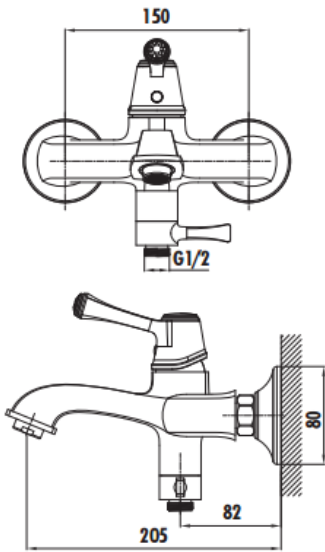

TEKNİK ÇİZİM