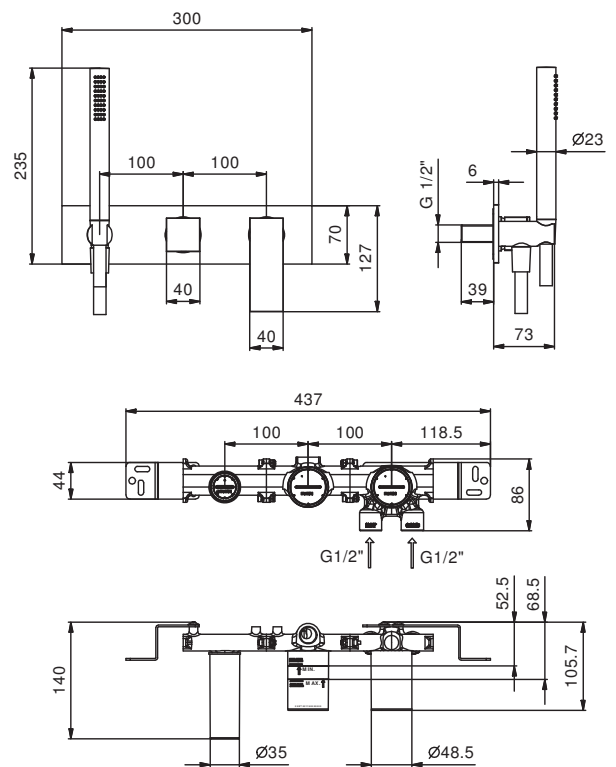

Встраиваемый смеситель для душа - MINT НЕРЖАВЕЮЩАЯ СТАЛЬ

АРТ. F784B+R084A

Встраиваемый смеситель для душа

- ручки
- переключатель на 2 потока с поворотной кнопкой
- ручная лейка FIT
- шланговое подключение с держателем для ручной лейки
- гибкий шланг 150 см ПВХ
- впуски 1/2"

Наружная часть

Отделки:

1. ☐ Матовая натуральная сталь 34 93 F784B

Внутренняя часть

Отделки:

1. ☐ 44 00 R084A

Проект:

Комната:

Дата:

Комментарии:

сертификаты: