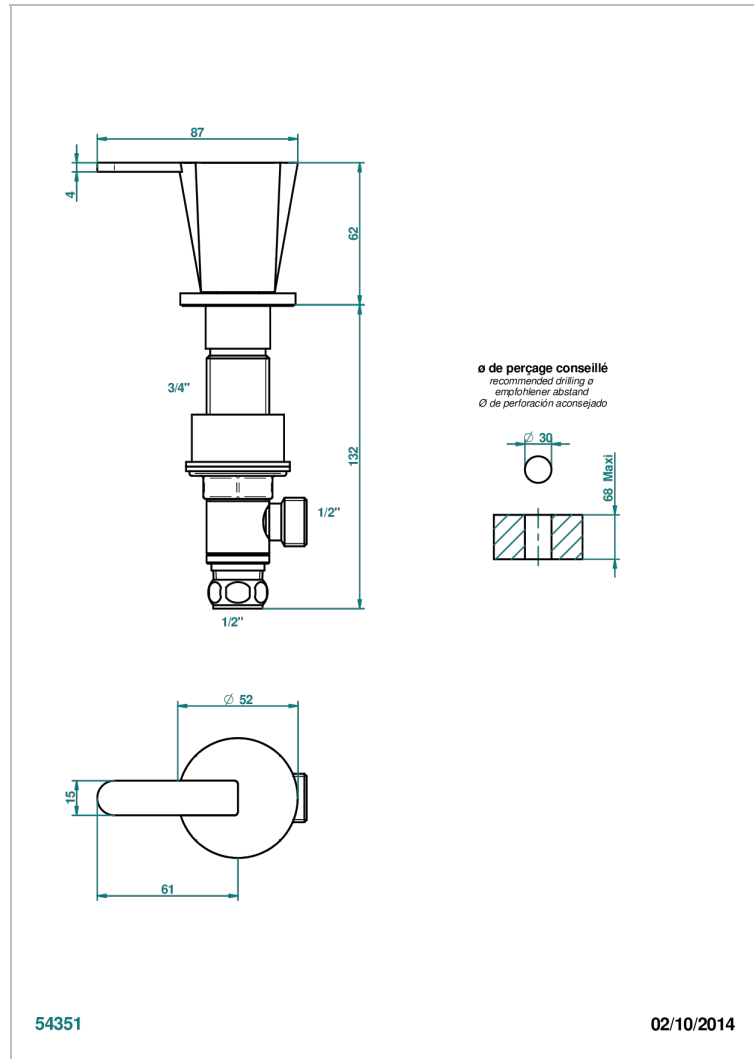

МЕТАМОРФОЗЕ С ЧЕРНОЙ КЕРАМИКОЙ

G6D-35/H

Вентиль устанавливаемый на борту 1/2" для горячей воды

THG[®]
PARIS

ХАРАКТЕРИСТИКИ

- Metamorphose с чёрной керамикой
- Вентиль устанавливаемый на борту 1/2" для горячей воды