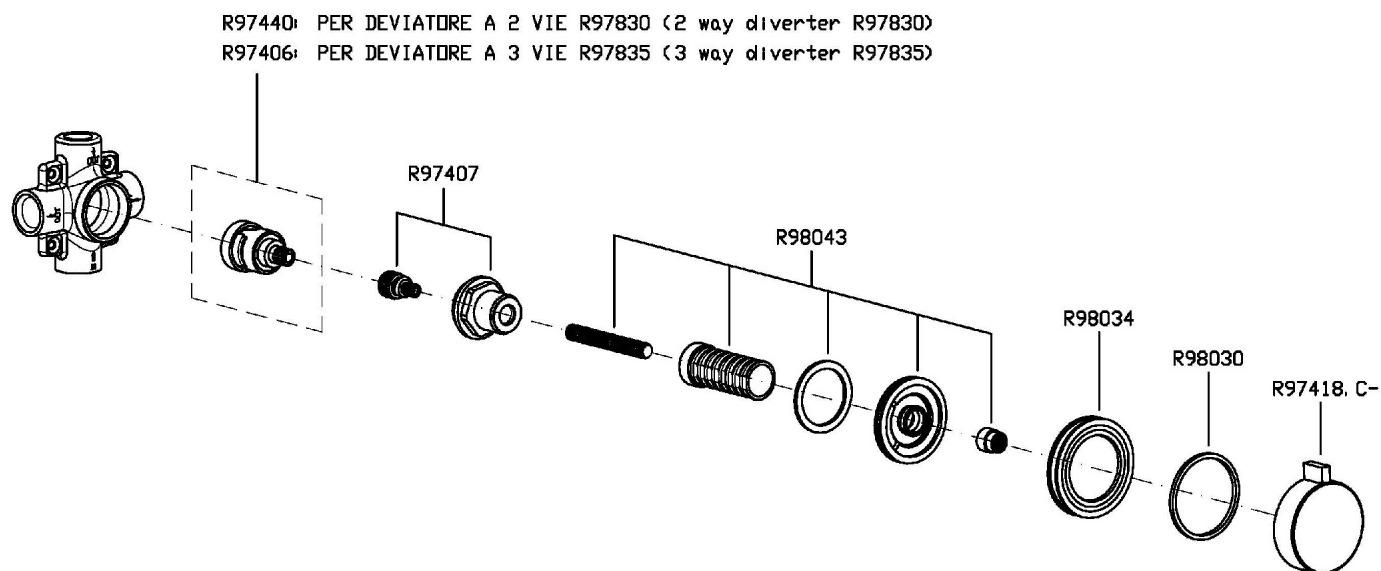

## SAVOIR

Z94588.CN

Disegno Complessivo / Overall Drawing

## SAVOIR

Z94588.CN Portate / Flowrates (lt/min)

PRESSIONE PRESSURE	1 BAR	2 BAR	3 BAR	4 BAR	5 BAR
DEVIATORE <i>P1</i>	16,7	24	29,2	33,8	37,8
<i>P2</i>					
<i>P3</i>					
<i>P4</i>					
<i>P5</i>					

## SAVOIR

Z94588.CN Pesi e Misure / Weights and Sizes

Peso ( Kg ) Weight ( lb )	0,78 ( Kg )	1,72 ( lb )
Volume test ( dc3 ) - ( in3 )	0,91 ( dc3 )	55,53 ( in3 )
h ( mm ) - ( in )	66,00 ( mm )	2,60 ( in )
L1 ( mm ) - ( in )	111,00 ( mm )	4,37 ( in )
L2 ( mm ) - ( in )	123,00 ( mm )	4,84 ( in )