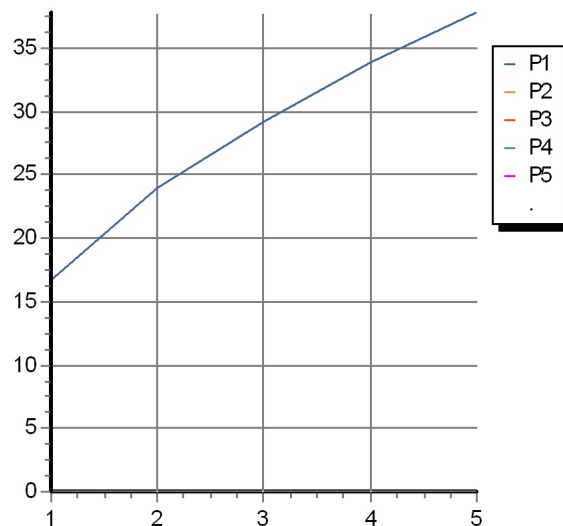

## SAVOIR

Z94588.CN Portate / Flowrates (lt/min)

PRESSIONE PRESSURE	1 BAR	2 BAR	3 BAR	4 BAR	5 BAR
DEVIATORE <i>P1</i>	16,7	24	29,2	33,8	37,8
<i>P2</i>					
<i>P3</i>					
<i>P4</i>					
<i>P5</i>					

## SAVOIR

Z94588.CN Pesi e Misure / Weights and Sizes

Peso ( Kg ) Weight ( lb )	0,78 ( Kg )	1,72 ( lb )
Volume test ( dc3 ) - ( in3 )	0,91 ( dc3 )	55,53 ( in3 )
h ( mm ) - ( in )	66,00 ( mm )	2,60 ( in )
L1 ( mm ) - ( in )	111,00 ( mm )	4,37 ( in )
L2 ( mm ) - ( in )	123,00 ( mm )	4,84 ( in )