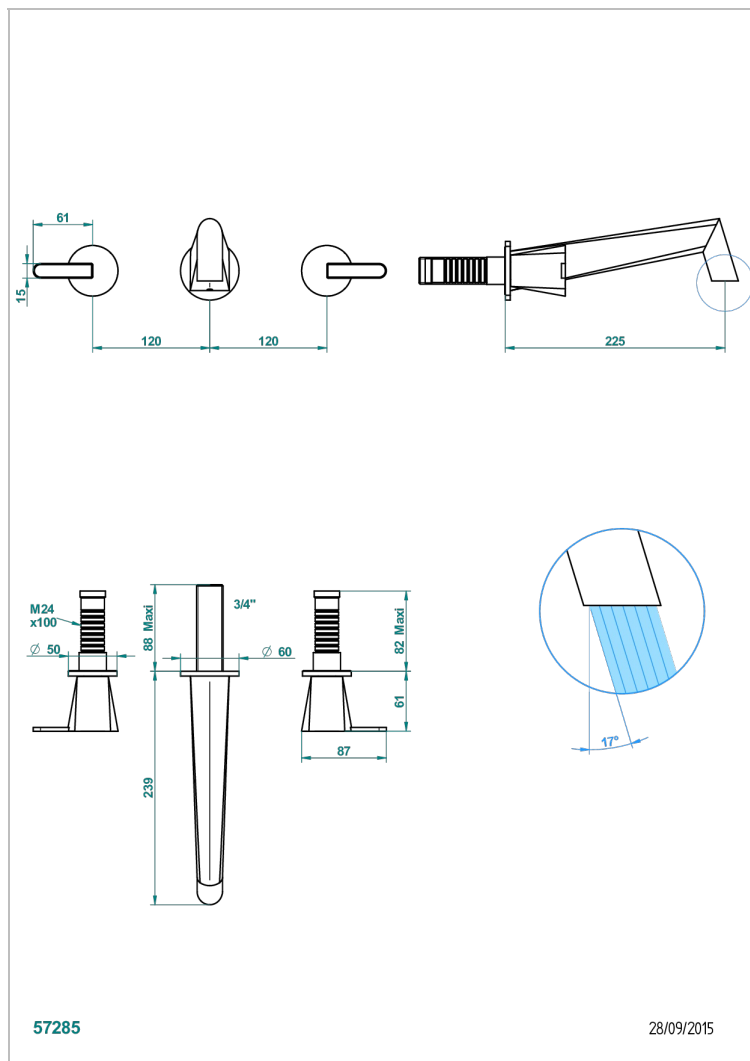

МЕТАМОРФОЗЕ С УГЛЕРОДНЫМ ВОЛОКНОМ

G6C-41SGB

THG[®]
PARIS

Внешняя часть смесителя встраиваемого в стену для ванны на три отверстия с изливом СУПЕР ГОЛИАФ

ХАРАКТЕРИСТИКИ

- Metamorphose с углеродным волокном
- Внешняя часть смесителя встраиваемого в стену для ванны на три отверстия с изливом СУПЕР ГОЛИАФ