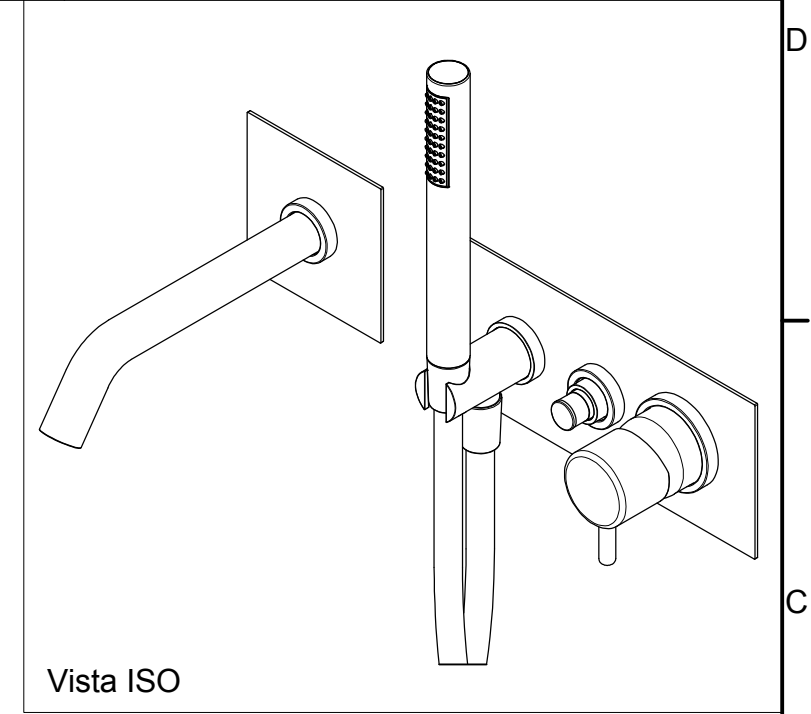

Ritmonio
Living a quality experience.
13019 VARALLO - (VC) - ITALY

SERIE	REVERSO	CODICE	6438
DENOMINAZIONE	Miscelatore monocomando ad incasso per vasca Built-in single lever bath mixer		

DATA EMISSIONE	18/09/14
REVISIONE	3
	10/12/18