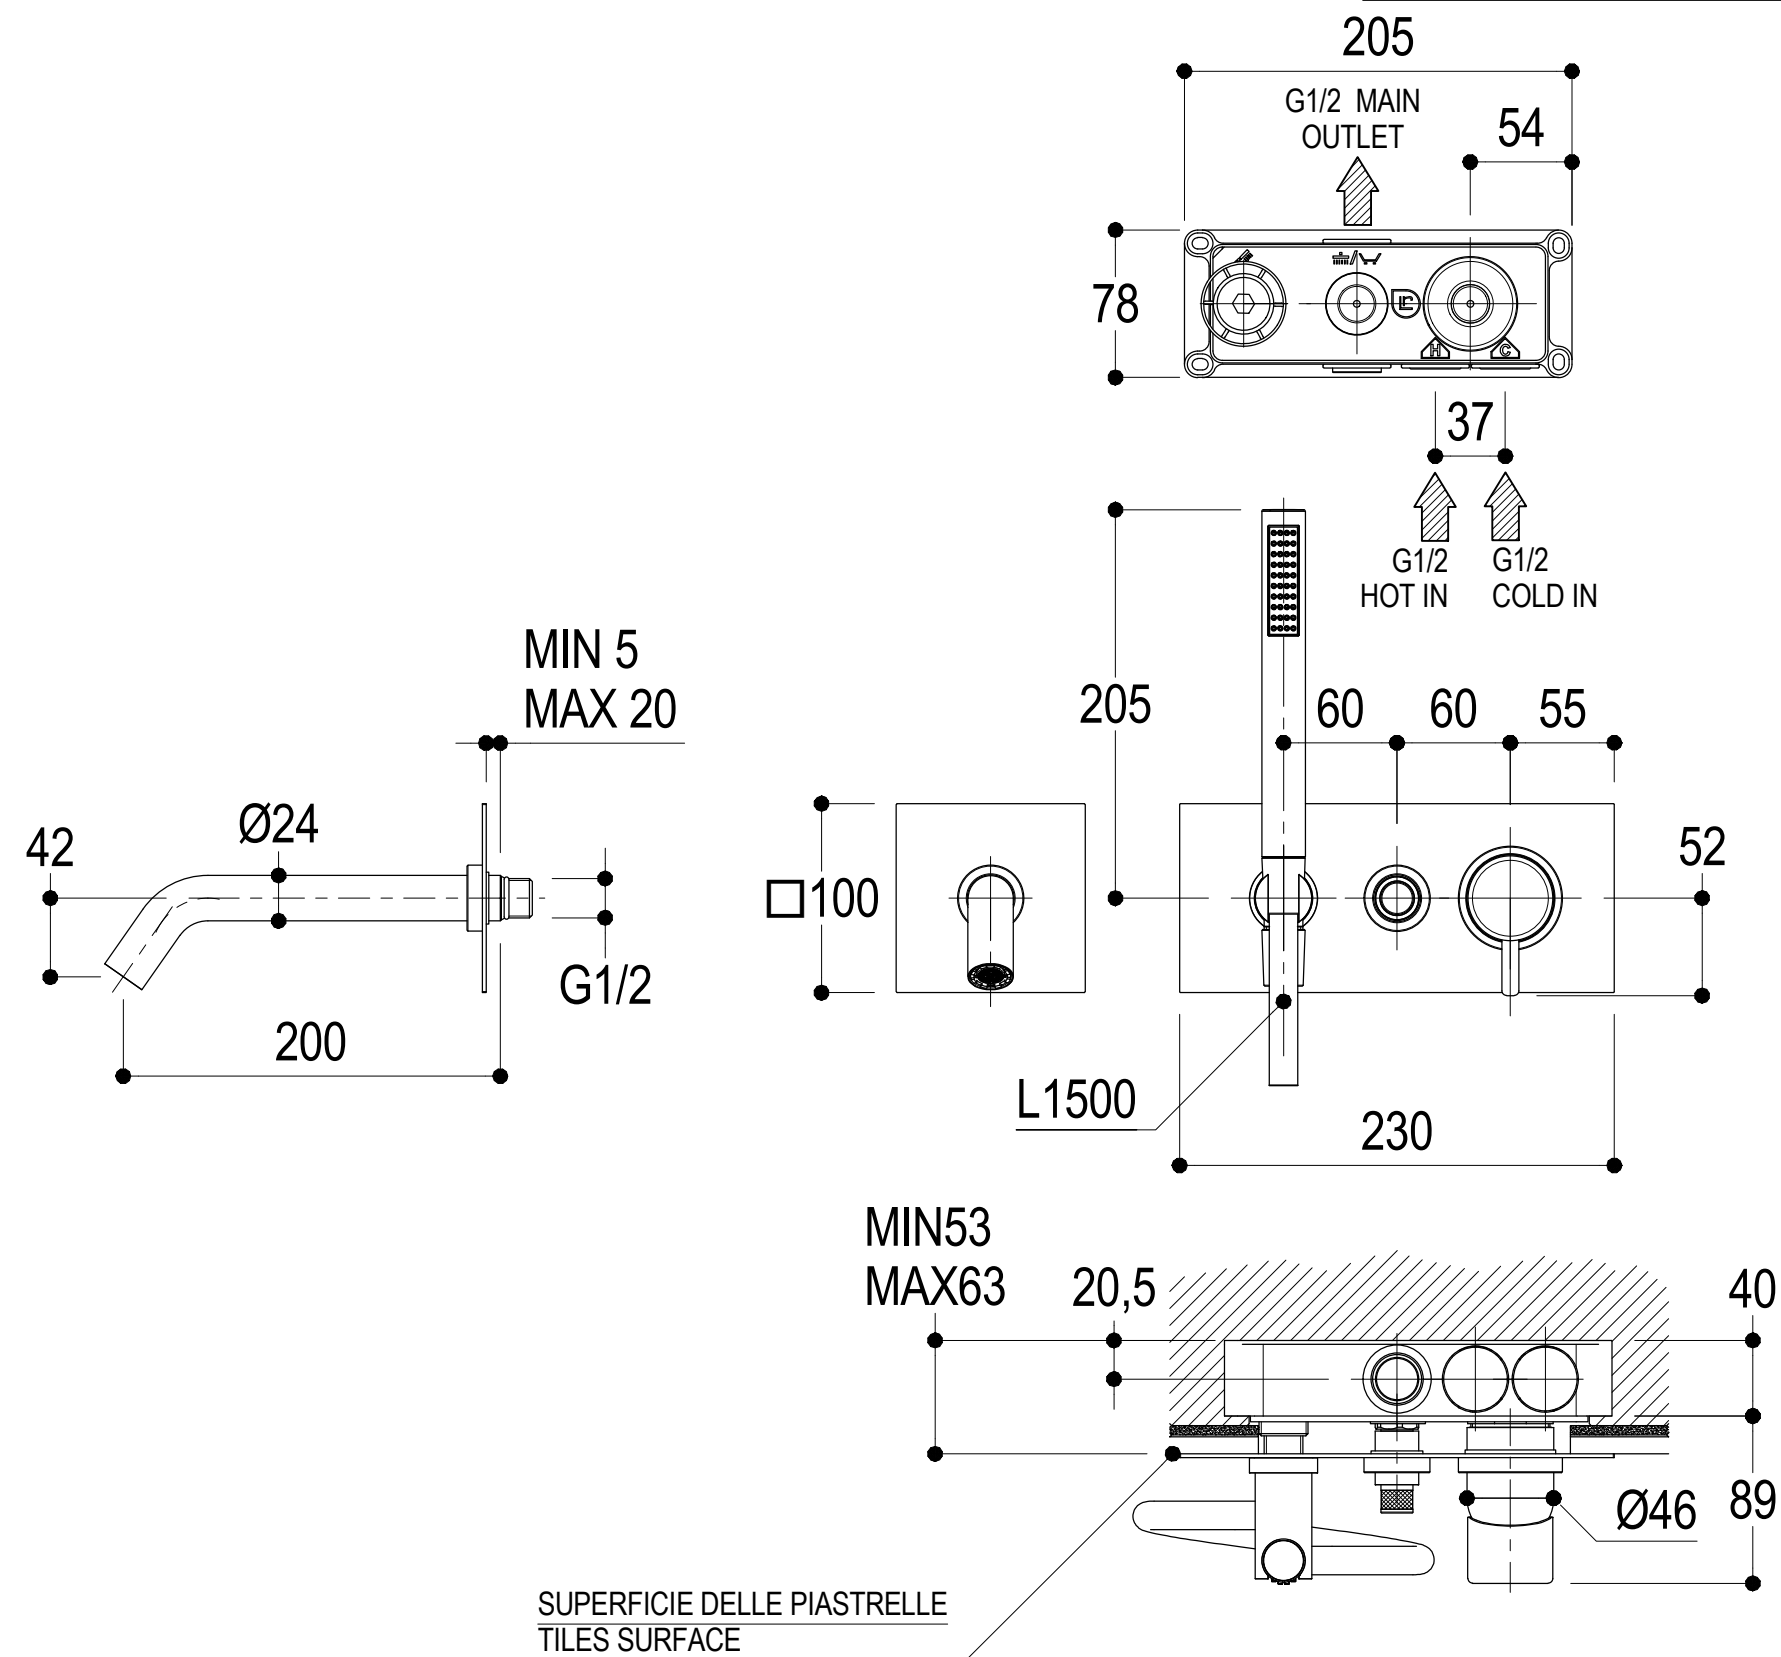

SCHEDA TECNICA / TECHNICAL DATA

RUBINETTERIE RITMONIO S.R.L. si riserva tutti i diritti connessi con il presente documento e con l'oggetto o la materia ivi rappresentati con divieto di riprodurlo, utilizzarlo o renderlo accessibile a terzi in assenza di previa autorizzazione. Disegno CAD non modificabile a mano

Ritmonio
Living a quality experience.
13019 VARALLO - (VC) - ITALY

SERIE	REVERSO	CODICE	6438
DENOMINAZIONE	Miscelatore monocomando ad incasso per vasca Built-in single lever bath mixer		

DATA EMISSIONE	18/09/14
REVISIONE	3
	10/12/18