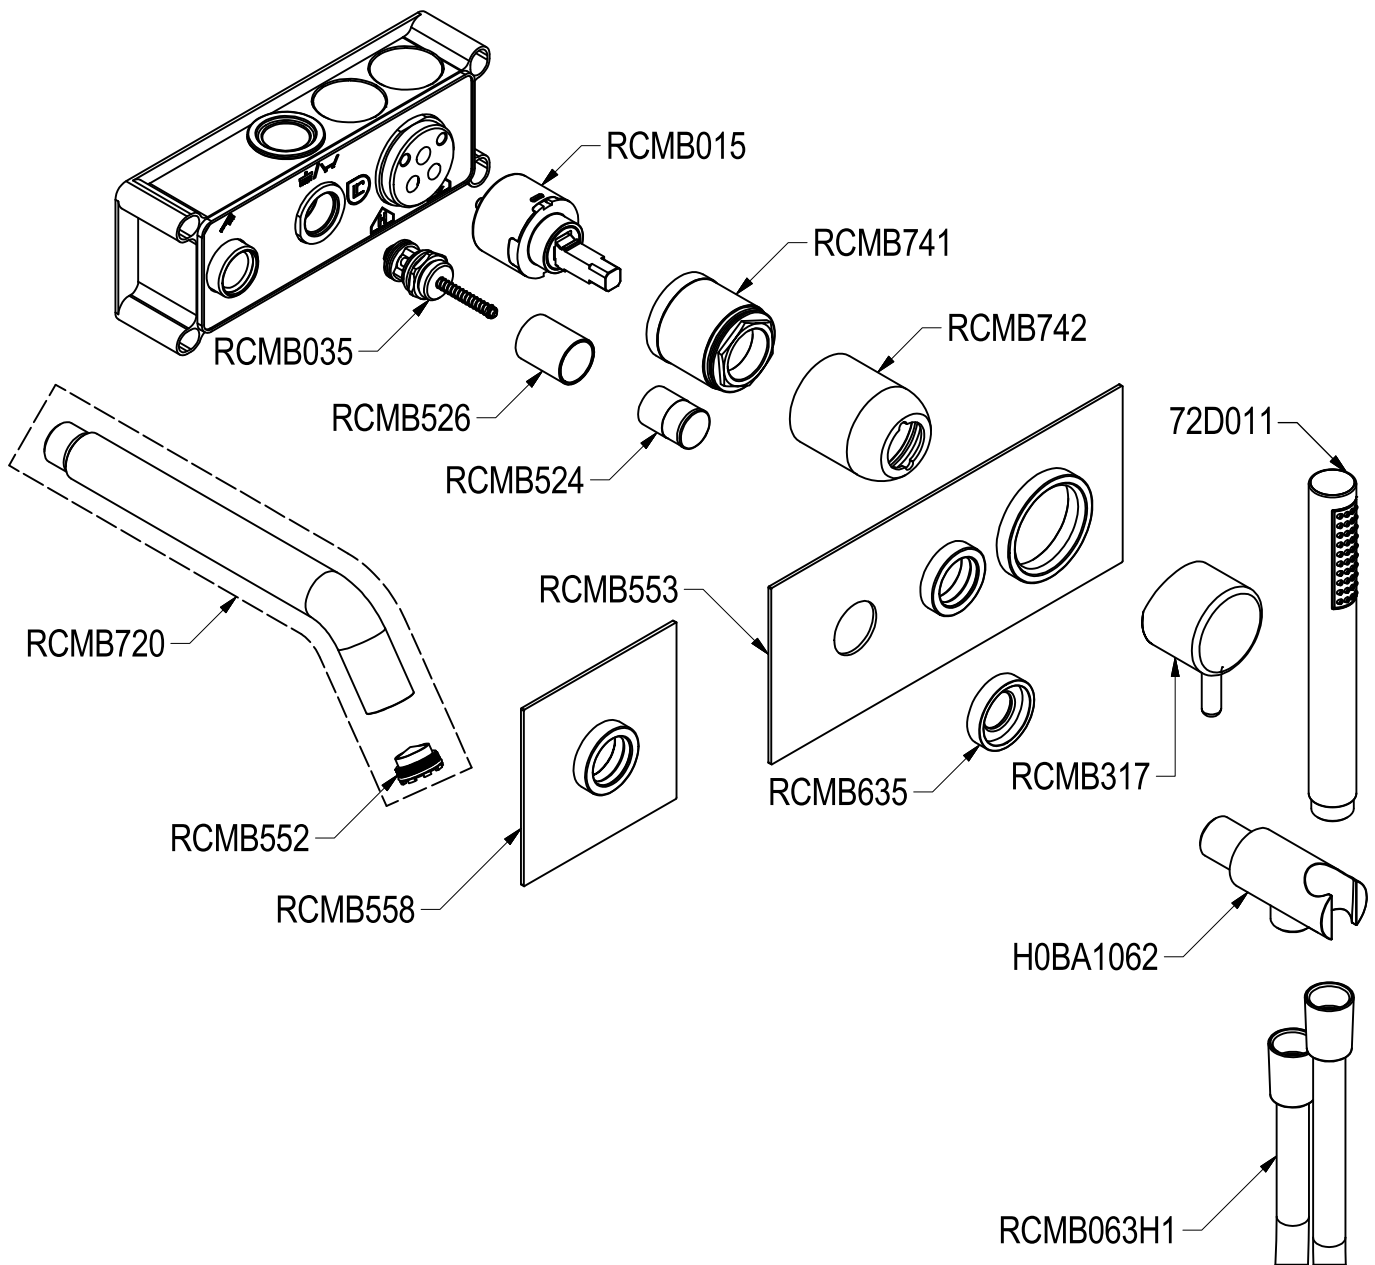

SCHEDA TECNICA / TECHNICAL DATA

RUBINETTERIE RITMONIO S.R.L. si riserva tutti i diritti connessi con il presente documento e con l'oggetto o la materia ivi rappresentati con divieto di riprodurlo, utilizzarlo o renderlo accessibile a terzi in assenza di previa autorizzazione. Disegno CAD non modificabile a mano

Ritmonio
Living a quality experience.
13019 VARALLO - (VC) - ITALY

SERIE	REVERSO	CODICE	Q0BA6438	DATA EMISSIONE	07/06/2016
DENOMINAZIONE	Miscelatore monocomando incasso vasca Built-in single lever bath mixer			REVISIONE	2
					15/05/19