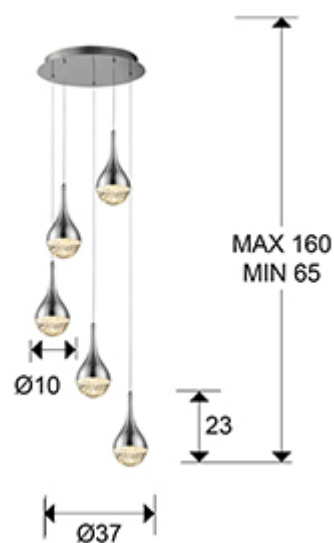

Elie

Люстры

773572

Подвесной светильник LED с 5 лампами из металла с покрытием "хром". Плафоны в форме капли из массивного стекла с декоративными пузырьками внутри. С регулируемой высотой. 5x5W LED, 2000 Lm, 3000 K.

ОБЩАЯ ИНФОРМАЦИЯ

Каталог: i36 Iluminación
 Страница: 84
 Код EAN: 8435435325374
 Тип: Люстры
 Коллекция: Elie

РАЗМЕРЫ

Размеры: Ø 37,0 ↓ 140,0 cm
 Высота в собранном виде: 65,0/ максимальная 160,0 cm
 Вес: 6,2 Kg

РАЗМЕРЫ УПАКОВКИ

Вес: 7,4 Kg
 Объем: 0,0470м³
 Размеры: ↔ 44,0 ↓ 25,0 ↗ 43,0 cm

ТЕХНИЧЕСКИЕ ХАРАКТЕРИСТИКИ

Класс электробезопасности: Class 1
максимальная мощность: 25W
Напряжение: 110/220 V
Частота сети: 50/60 Hz
Цветовая температура: 3.000 K
Средний срок службы: 30.000 h
Кэффициент мощности: >0.9
CRI: >80

ДОПОЛНИТЕЛЬНАЯ ИНФОРМАЦИЯ

Материал: Metal, glass
Покрытие: Chromed, clear
Цвет кабеля: Clear

773572

 Esta luminaria lleva lámparas LED incorporadas.
This luminaire contains built-in LED lamps.

Las lámparas de esta luminaria no son recambiables.
The lamps cannot be changed in the luminaire.