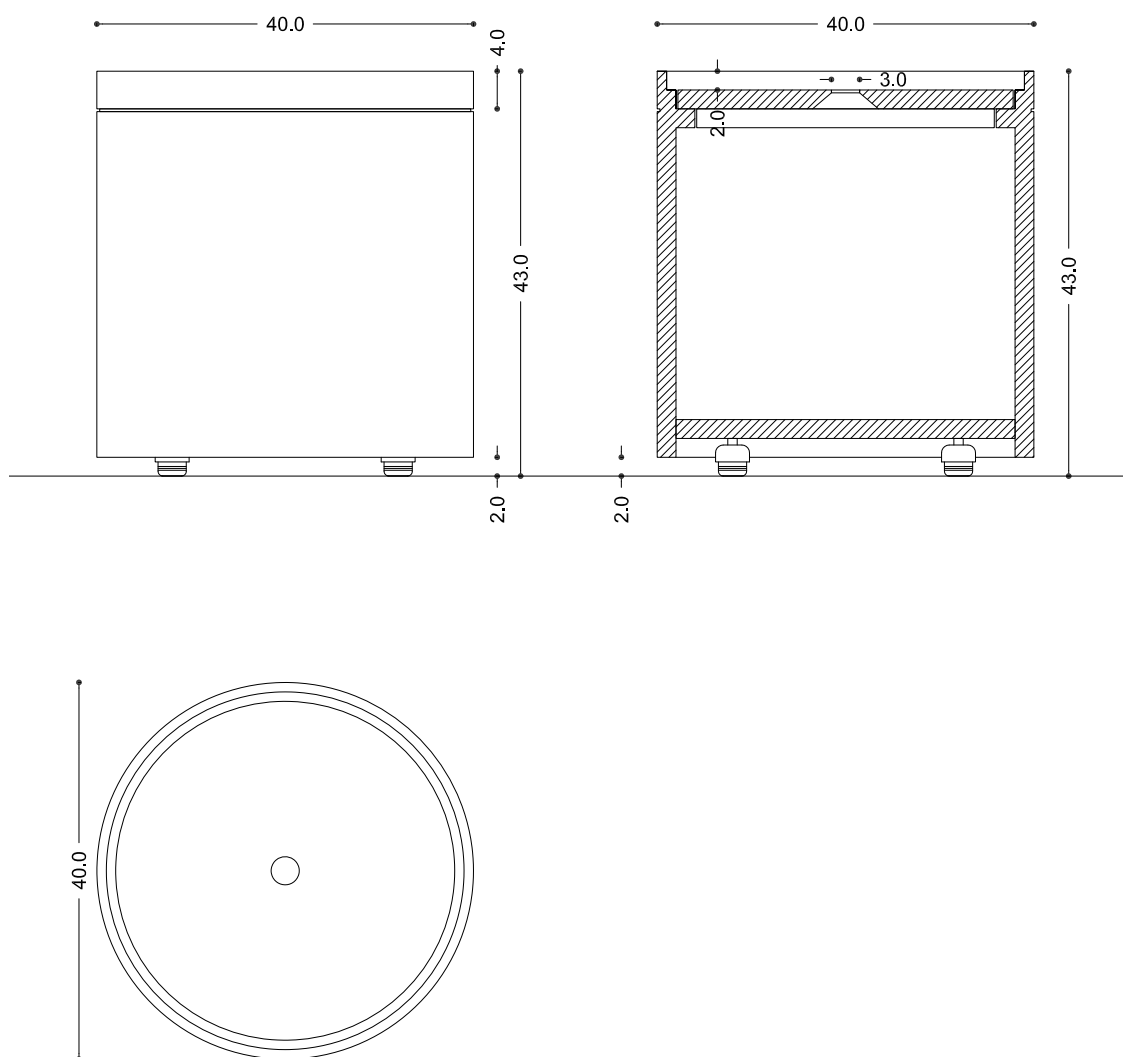

ATTENZIONE:
Superfici, pesi e misure riportate possono presentare leggere differenze rispetto ai pezzi reali. L'azienda si riserva di cambiare schede tecniche e caratteristiche di funzionamento degli articoli in ogni momento e senza necessità di preavviso.

ATTENTION:
Surfaces, weights and dimensions can show some little differences compared to the real item. The company reserves the right to change any technical specifications/dimension and/or operating characteristics of the products at any time and without giving notice.